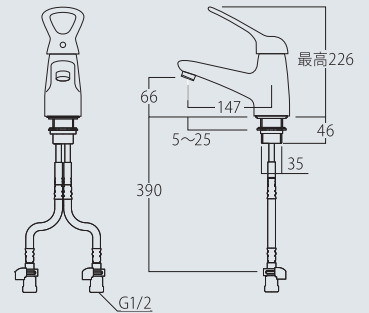

クロムメッキ
K4770NJV
K4770NJK (寒冷地用)

ペロアメッキ
K4770NJV-MC
K4770NJK-MC (寒冷地用)

④シングルワンホール洗面混合栓

節水

- 専用ベンリーフレキ付
- クイックファスナー接続
- 取付穴径 36~40mm
- 取付足の径 35mm
- ロックナット対辺 38mm

クロムメッキ
K4770PJV
K4770PJK (寒冷地用)

ペロアメッキ
K4770PJV-MC
K4770PJK-MC (寒冷地用)

④シングルワンホール洗面混合栓

節水

- ポップアップ用、専用引棒付
- 専用ベンリーフレキ付
- クイックファスナー接続
- 取付穴径 36~40mm
- 取付足の径 35mm
- ロックナット対辺 38mm

クロムメッキ
K3773JV
K3773JK (寒冷地用)

ペロアメッキ
K3773JV-MC
K3773JK-MC (寒冷地用)

④シングルスプレー混合栓 (洗髪用)

節水

- ホースの長さ1.0m (引出し式)
- 専用ベンリーフレキ付
- クイックファスナー接続
- 取付穴径 36~40mm
- 取付足の径 35mm
- ロックナット対辺 38mm

クロムメッキ
K4770NJV-2T
K4770NJK-2T (寒冷地用)

ペロアメッキ
K4770NJV-2T-MC
K4770NJK-2T-MC (寒冷地用)

④シングルワンホール洗面混合栓

節水

- 専用ベンリーフレキ付
- クイックファスナー接続
- 取付穴径 36~40mm
- 取付足の径 35mm
- ロックナット対辺 38mm

クロムメッキ
K87710JV
K87710JK (寒冷地用)

ペロアメッキ
K87710JV-MC
K87710JK-MC (寒冷地用)

④シングルワンホール混合栓

節水

- 取付部はボルト式
- クイックファスナー接続
- 専用ベンリーフレキ付
- 取付穴径 36~40mm

クロムメッキ
K8770JV
K8770JK (寒冷地用)

ペロアメッキ
K8770JV-MC
K8770JK-MC (寒冷地用)

④シングルワンホールスプレー混合栓

節水

- ホースの長さ1.1m (引出し式)
- 取付穴径 36~40mm
- 専用ベンリーフレキ付300mm
- クイックファスナー接続
- ロックナット対辺 38mm
- 取付足の径35mm