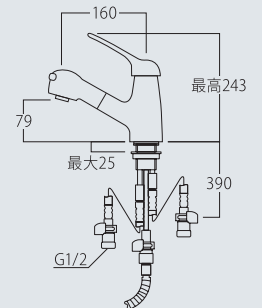

クロムメッキ
K4770NJV
K4770NJK (寒冷地用)

ペロアメッキ
K4770NJV-MC
K4770NJK-MC (寒冷地用)

④シングルワンホール洗面混合栓

節水

- 専用ベンリーフレキ付
- クイックファスナー接続
- 取付穴径 36~40mm
- 取付足の径 35mm
- ロックナット対辺 38mm

クロムメッキ
K4770PJV
K4770PJK (寒冷地用)

ペロアメッキ
K4770PJV-MC
K4770PJK-MC (寒冷地用)

④シングルワンホール洗面混合栓

節水

- ポップアップ用、専用引棒付
- 専用ベンリーフレキ付
- クイックファスナー接続
- 取付穴径 36~40mm
- 取付足の径 35mm
- ロックナット対辺 38mm

クロムメッキ
K3773JV
K3773JK (寒冷地用)

ペロアメッキ
K3773JV-MC
K3773JK-MC (寒冷地用)

④シングルスプレー混合栓 (洗髪用)

節水

- ホースの長さ1.0m (引出し式)
- 専用ベンリーフレキ付
- クイックファスナー接続
- 取付穴径 36~40mm
- 取付足の径 35mm
- ロックナット対辺 38mm

クロムメッキ
K4770NJV-2T
K4770NJK-2T (寒冷地用)

ペロアメッキ
K4770NJV-2T-MC
K4770NJK-2T-MC (寒冷地用)

④シングルワンホール洗面混合栓

節水

- 専用ベンリーフレキ付
- クイックファスナー接続
- 取付穴径 36~40mm
- 取付足の径 35mm
- ロックナット対辺 38mm

クロムメッキ
K87710JV
K87710JK (寒冷地用)

ペロアメッキ
K87710JV-MC
K87710JK-MC (寒冷地用)

④シングルワンホール混合栓

節水

- 取付部はボルト式
- クイックファスナー接続
- 専用ベンリーフレキ付
- 取付穴径 36~40mm

クロムメッキ
K8770JV
K8770JK (寒冷地用)

ペロアメッキ
K8770JV-MC
K8770JK-MC (寒冷地用)

④シングルワンホールスプレー混合栓

節水

- ホースの長さ1.1m (引出し式)
- 取付穴径 36~40mm
- 専用ベンリーフレキ付300mm
- クイックファスナー接続
- ロックナット対辺 38mm
- 取付足の径35mm