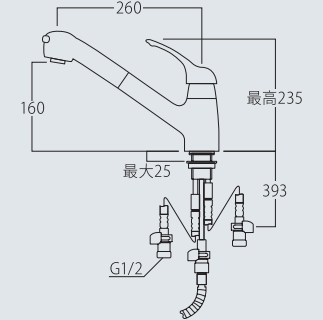

④シングルワンホール洗面混合栓

節水

- ポップアップ用、専用引棒付
- 専用ベンリーフレキ付
- クイックファスナー接続
- 取付穴径 36~40mm
- 取付足の径 35mm
- ロックナット対辺 38mm

クロムメッキ
K3773JV
K3773JK (寒冷地用)

ペロアメッキ
K3773JV-MC
K3773JK-MC (寒冷地用)

④シングルスプレー混合栓 (洗髪用)

節水

- ホースの長さ1.0m (引出し式)
- 専用ベンリーフレキ付
- クイックファスナー接続
- 取付穴径 36~40mm
- 取付足の径 35mm
- ロックナット対辺 38mm

クロムメッキ
K4770NJV-2T
K4770NJK-2T (寒冷地用)

ペロアメッキ
K4770NJV-2T-MC
K4770NJK-2T-MC (寒冷地用)

④シングルワンホール洗面混合栓

節水

- 専用ベンリーフレキ付
- クイックファスナー接続
- 取付穴径 36~40mm
- 取付足の径 35mm
- ロックナット対辺 38mm

クロムメッキ
K87710JV
K87710JK (寒冷地用)

ペロアメッキ
K87710JV-MC
K87710JK-MC (寒冷地用)

④シングルワンホール混合栓

節水

- 取付部はボルト式
- クイックファスナー接続
- 専用ベンリーフレキ付
- 取付穴径 36~40mm

クロムメッキ
K8770JV
K8770JK (寒冷地用)

ペロアメッキ
K8770JV-MC
K8770JK-MC (寒冷地用)

④シングルワンホールスプレー混合栓

節水

- ホースの長さ1.1m (引出し式)
- 取付穴径 36~40mm
- 専用ベンリーフレキ付300mm
- クイックファスナー接続
- ロックナット対辺 38mm
- 取付足の径35mm

クロムメッキ
SK1870-1S
SK1870K-1S (寒冷地用)

ペロアメッキ
SK1870-1S-MC
SK1870K-1S-MC (寒冷地用)

④サーモシャワ混合栓

節水 | 断熱 | クリック

スライドバー

クロムメッキ
W5851S-780
 ペロアメッキ
W5851S-MC-780

写真すべて左:クロムメッキ仕様 右:ペロアメッキ仕様
 (スライドバーの写真はクロムメッキ仕様になります)

S A N E I