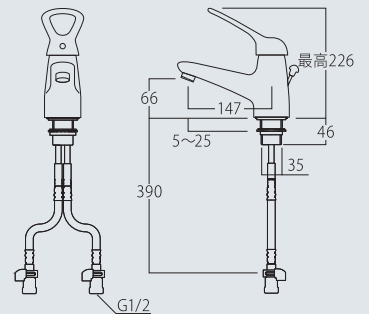

クロムメッキ
K4770NJV
K4770NJK (寒冷地用)

ペロアメッキ
K4770NJV-MC
K4770NJK-MC (寒冷地用)

④シングルワンホール洗面混合栓

節水

- 専用ベンリーフレキ付
- クイックファスナー接続
- 取付穴径 36~40mm
- 取付足の径 35mm
- ロックナット対辺 38mm

クロムメッキ
K4770PJV
K4770PJK (寒冷地用)

ペロアメッキ
K4770PJV-MC
K4770PJK-MC (寒冷地用)

④シングルワンホール洗面混合栓

節水

- ポップアップ用、専用引棒付
- 専用ベンリーフレキ付
- クイックファスナー接続
- 取付穴径 36~40mm
- 取付足の径 35mm
- ロックナット対辺 38mm

クロムメッキ
K3773JV
K3773JK (寒冷地用)

ペロアメッキ
K3773JV-MC
K3773JK-MC (寒冷地用)

④シングルスプレー混合栓 (洗髪用)

節水

- ホースの長さ1.0m (引出し式)
- 専用ベンリーフレキ付
- クイックファスナー接続
- 取付穴径 36~40mm
- 取付足の径 35mm
- ロックナット対辺 38mm

クロムメッキ
K4770NJV-2T
K4770NJK-2T (寒冷地用)

ペロアメッキ
K4770NJV-2T-MC
K4770NJK-2T-MC (寒冷地用)

④シングルワンホール洗面混合栓

節水

- 専用ベンリーフレキ付
- クイックファスナー接続
- 取付穴径 36~40mm
- 取付足の径 35mm
- ロックナット対辺 38mm

クロムメッキ
K87710JV
K87710JK (寒冷地用)

ペロアメッキ
K87710JV-MC
K87710JK-MC (寒冷地用)

④シングルワンホール混合栓

節水

- 取付部はボルト式
- クイックファスナー接続
- 専用ベンリーフレキ付
- 取付穴径 36~40mm

クロムメッキ
K8770JV
K8770JK (寒冷地用)

ペロアメッキ
K8770JV-MC
K8770JK-MC (寒冷地用)

④シングルワンホールスプレー混合栓

節水

- ホースの長さ1.1m (引出し式)
- 取付穴径 36~40mm
- 専用ベンリーフレキ付300mm
- クイックファスナー接続
- ロックナット対辺 38mm
- 取付足の径35mm