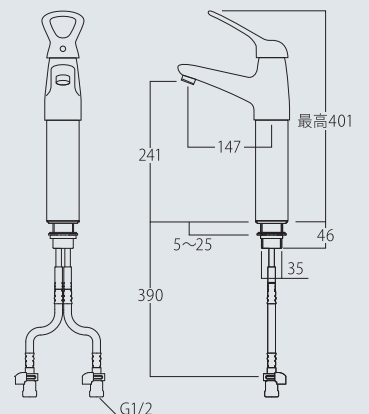

クロムメッキ
K4770NJV
K4770NJK (寒冷地用)

ペロアメッキ
K4770NJV-MC
K4770NJK-MC (寒冷地用)

④シングルワンホール洗面混合栓

節水

- 専用ベンリーフレキ付
- クイックファスナー接続
- 取付穴径 36~40mm
- 取付足の径 35mm
- ロックナット対辺 38mm

クロムメッキ
K4770PJV
K4770PJK (寒冷地用)

ペロアメッキ
K4770PJV-MC
K4770PJK-MC (寒冷地用)

④シングルワンホール洗面混合栓

節水

- ポップアップ用、専用引棒付
- 専用ベンリーフレキ付
- クイックファスナー接続
- 取付穴径 36~40mm
- 取付足の径 35mm
- ロックナット対辺 38mm

クロムメッキ
K3773JV
K3773JK (寒冷地用)

ペロアメッキ
K3773JV-MC
K3773JK-MC (寒冷地用)

④シングルスプレー混合栓 (洗髪用)

節水

- ホースの長さ1.0m (引出し式)
- 専用ベンリーフレキ付
- クイックファスナー接続
- 取付穴径 36~40mm
- 取付足の径 35mm
- ロックナット対辺 38mm

クロムメッキ
K4770NJV-2T
K4770NJK-2T (寒冷地用)

ペロアメッキ
K4770NJV-2T-MC
K4770NJK-2T-MC (寒冷地用)

④シングルワンホール洗面混合栓

節水

- 専用ベンリーフレキ付
- クイックファスナー接続
- 取付穴径 36~40mm
- 取付足の径 35mm
- ロックナット対辺 38mm

クロムメッキ
K87710JV
K87710JK (寒冷地用)

ペロアメッキ
K87710JV-MC
K87710JK-MC (寒冷地用)

④シングルワンホール混合栓

節水

- 取付部はボルト式
- クイックファスナー接続
- 専用ベンリーフレキ付
- 取付穴径 36~40mm

クロムメッキ
K8770JV
K8770JK (寒冷地用)

ペロアメッキ
K8770JV-MC
K8770JK-MC (寒冷地用)

④シングルワンホールスプレー混合栓

節水

- ホースの長さ1.1m (引出し式)
- 取付穴径 36~40mm
- 専用ベンリーフレキ付300mm
- クイックファスナー接続
- ロックナット対辺 38mm
- 取付足の径35mm