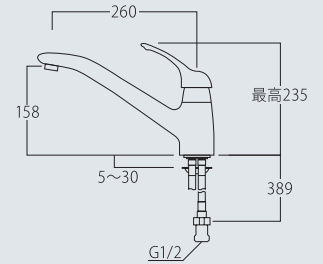

④シングルワンホール洗面混合栓

節水

- ポップアップ用、専用引棒付
- 専用ベンリーフレキ付
- クイックファスナー接続
- 取付穴径 36~40mm
- 取付足の径 35mm
- ロックナット対辺 38mm

クロムメッキ
K3773JV
K3773JK (寒冷地用)

ペロアメッキ
K3773JV-MC
K3773JK-MC (寒冷地用)

④シングルスプレー混合栓 (洗髪用)

節水

- ホースの長さ1.0m (引出し式)
- 専用ベンリーフレキ付
- クイックファスナー接続
- 取付穴径 36~40mm
- 取付足の径 35mm
- ロックナット対辺 38mm

クロムメッキ
K4770NJV-2T
K4770NJK-2T (寒冷地用)

ペロアメッキ
K4770NJV-2T-MC
K4770NJK-2T-MC (寒冷地用)

④シングルワンホール洗面混合栓

節水

- 専用ベンリーフレキ付
- クイックファスナー接続
- 取付穴径 36~40mm
- 取付足の径 35mm
- ロックナット対辺 38mm

クロムメッキ
K87710JV
K87710JK (寒冷地用)

ペロアメッキ
K87710JV-MC
K87710JK-MC (寒冷地用)

④シングルワンホール混合栓

節水

- 取付部はボルト式
- クイックファスナー接続
- 専用ベンリーフレキ付
- 取付穴径 36~40mm

クロムメッキ
K8770JV
K8770JK (寒冷地用)

ペロアメッキ
K8770JV-MC
K8770JK-MC (寒冷地用)

④シングルワンホールスプレー混合栓

節水

- ホースの長さ1.1m (引出し式)
- 取付穴径 36~40mm
- 専用ベンリーフレキ付300mm
- クイックファスナー接続
- ロックナット対辺 38mm
- 取付足の径35mm