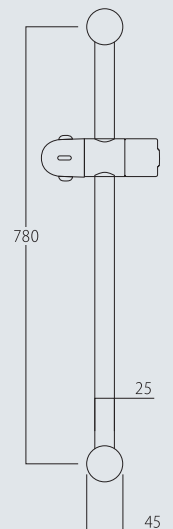

クロムメッキ
K4770NJV
K4770NJK (寒冷地用)

ペロアメッキ
K4770NJV-MC
K4770NJK-MC (寒冷地用)

④シングルワンホール洗面混合栓

節水

- 専用ベンリーフレキ付
- クイックファスナー接続
- 取付穴径 36~40mm
- 取付足の径 35mm
- ロックナット対辺 38mm

クロムメッキ
K4770PJV
K4770PJK (寒冷地用)

ペロアメッキ
K4770PJV-MC
K4770PJK-MC (寒冷地用)

④シングルワンホール洗面混合栓

節水

- ポップアップ用、専用引棒付
- 専用ベンリーフレキ付
- クイックファスナー接続
- 取付穴径 36~40mm
- 取付足の径 35mm
- ロックナット対辺 38mm

クロムメッキ
K3773JV
K3773JK (寒冷地用)

ペロアメッキ
K3773JV-MC
K3773JK-MC (寒冷地用)

④シングルスプレー混合栓 (洗髪用)

節水

- ホースの長さ1.0m (引出し式)
- 専用ベンリーフレキ付
- クイックファスナー接続
- 取付穴径 36~40mm
- 取付足の径 35mm
- ロックナット対辺 38mm

④シングルワンホール混合栓

節水

- 取付部はボルト式
- クイックファスナー接続
- 専用ベンリーフレキ付
- 取付穴径 36~40mm

クロムメッキ
K8770JV
K8770JK (寒冷地用)

ペロアメッキ
K8770JV-MC
K8770JK-MC (寒冷地用)

④シングルワンホールスプレー混合栓

節水

- ホースの長さ1.1m (引出し式)
- 取付穴径 36~40mm
- 専用ベンリーフレキ付300mm
- クイックファスナー接続
- ロックナット対辺 38mm
- 取付足の径35mm

クロムメッキ
SK1870-1S
SK1870K-1S (寒冷地用)

ペロアメッキ
SK1870-1S-MC
SK1870K-1S-MC (寒冷地用)

④サーモシャワ混合栓

節水 | 断熱 | クリック

スライドバー

クロムメッキ
W5851S-780
 ペロアメッキ
W5851S-MC-780

写真すべて左:クロムメッキ仕様 右:ペロアメッキ仕様
 (スライドバーの写真はクロムメッキ仕様になります)

S A N E I