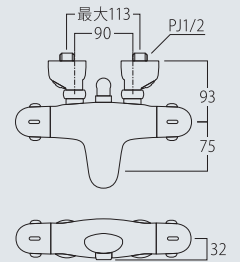

クロムメッキ
K4770NJV-2T
K4770NJK-2T (寒冷地用)

ペロアメッキ
K4770NJV-2T-MC
K4770NJK-2T-MC (寒冷地用)

④シングルワンホール洗面混合栓

節水

- 専用ベンリーフレキ付
- クイックファスナー接続
- 取付穴径 36~40mm
- 取付足の径 35mm
- ロックナット対辺 38mm

クロムメッキ
K87710JV
K87710JK (寒冷地用)

ペロアメッキ
K87710JV-MC
K87710JK-MC (寒冷地用)

④シングルワンホール混合栓

節水

- 取付部はボルト式
- クイックファスナー接続
- 専用ベンリーフレキ付
- 取付穴径 36~40mm

クロムメッキ
K8770JV
K8770JK (寒冷地用)

ペロアメッキ
K8770JV-MC
K8770JK-MC (寒冷地用)

④シングルワンホールスプレー混合栓

節水

- ホースの長さ1.1m (引出し式)
- 取付穴径 36~40mm
- 専用ベンリーフレキ付300mm
- クイックファスナー接続
- ロックナット対辺 38mm
- 取付足の径35mm

クロムメッキ
SK1870-1S
SK1870K-1S (寒冷地用)

ペロアメッキ
SK1870-1S-MC
SK1870K-1S-MC (寒冷地用)

④サーモシャワ混合栓

節水 | 断熱 | クリック

スライドバー

クロムメッキ
W5851S-780
 ペロアメッキ
W5851S-MC-780

写真すべて左:クロムメッキ仕様 右:ペロアメッキ仕様
 (スライドバーの写真はクロムメッキ仕様になります)

S A N E I