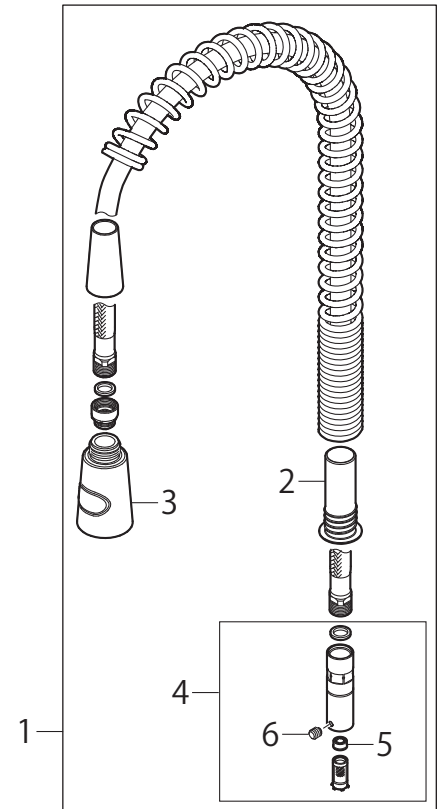

製品品番 AK8731JVS1-13

※リストにない部品は手配できません。

※メーカー都合により、外観形状・色調が異なる代替部品になる場合があります。

製品品番 AK8731JVS1-13

部品一覧

AK8731JVS1-13

	品番	品名	備考
1	MS831-204X	スプリングシャワー組品	
2	MU87-200	スプリングガイド	
3	MS831-80X	シャワーヘッド(切替)	
4	MU860-98X	接続管セット	
5	MV7201F-10L	定流量弁コア	
6	MR42-20S	ねじ・六角スパナセット	
7	MR2323F-S	シングルレバーハンドル	準備中
8	PU101-120X	シングルレバー用カートリッジ	
9	MU32-33S-35	ロックナットセット	
10	MV8430-1S	逆止弁セット(2個入)	
11	MR88-153	抜け止めカバー	
12	MD71-31	クイックファスナー	
13	PP40-3S-13	ノンアスユニオンパッキン(3個入)	
14	MEY506-3X-13	電磁弁	
15	MU77-1	ストレーナ	
16	MEK800-5X1	ワイヤレススイッチセット(電磁弁無)	
17	MEK800-5F2S	ワイヤレススイッチ親機セット	
18	MEK800-5F1S	ワイヤレススイッチ子機セット	
19	MEY500-10	A Cアダプター	