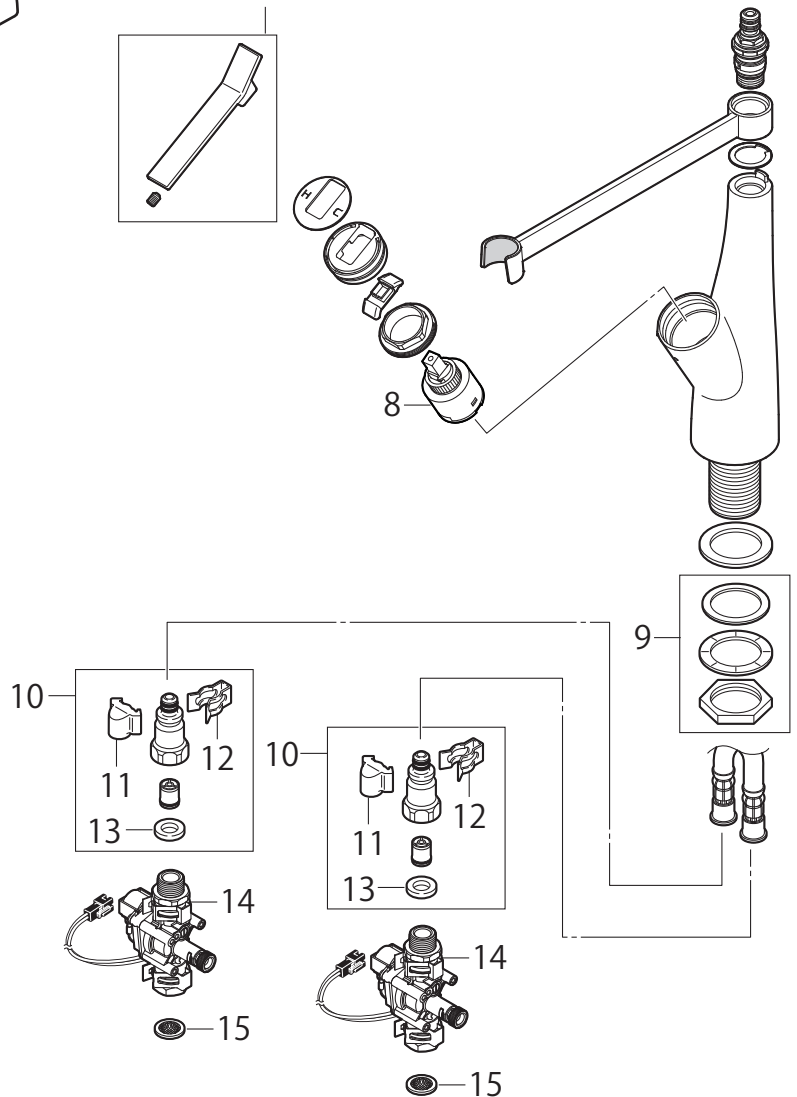

製品品番 AK8731JVS1-13

※リストにない部品は手配できません。

※メーカー都合により、外観形状・色調が異なる代替部品になる場合があります。

製品品番 AK8731JVS1-13

部品一覧

AK8731JVS1-13

	品番	品名	備考
1	MS831-204X	スプリングシャワー組品	
2	MU87-200	スプリングガイド	
3	MS831-80X	シャワーヘッド(切替)	
4	MU860-98X	接続管セット	
5	MV7201F-10L	定流量弁コア	
6	MR42-20S	ねじ・六角スパナセット	
7	MR2323F-S	シングルレバーハンドル	準備中
8	PU101-120X	シングルレバー用カートリッジ	
9	MU32-33S-35	ロックナットセット	
10	MV8430-1S	逆止弁セット(2個入)	
11	MR88-153	抜け止めカバー	
12	MD71-31	クイックファスナー	
13	PP40-3S-13	ノンアスユニオンパッキン(3個入)	
14	MEY506-3X-13	電磁弁	
15	MU77-1	ストレーナ	
16	MEK800-5X1	ワイヤレススイッチセット(電磁弁無)	
17	MEK800-5F2S	ワイヤレススイッチ親機セット	
18	MEK800-5F1S	ワイヤレススイッチ子機セット	
19	MEY500-10	A Cアダプター	