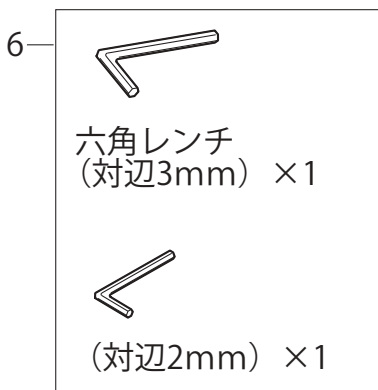

製品品番 AK8731JVS1-13

※リストにない部品は手配できません。

※メーカー都合により、外観形状・色調が異なる代替部品になる場合があります。

製品品番 AK8731JVS1-13

部品一覧

AK8731JVS1-13

	品番	品名	備考
1	MS831-204X	スプリングシャワー組品	
2	MU87-200	スプリングガイド	
3	MS831-80X	シャワーヘッド(切替)	
4	MU860-98X	接続管セット	
5	MV7201F-10L	定流量弁コア	
6	MR42-20S	ねじ・六角スパナセット	
7	MR2323F-S	シングルレバーハンドル	準備中
8	PU101-120X	シングルレバー用カートリッジ	
9	MU32-33S-35	ロックナットセット	
10	MV8430-1S	逆止弁セット(2個入)	
11	MR88-153	抜け止めカバー	
12	MD71-31	クイックファスナー	
13	PP40-3S-13	ノンアスユニオンパッキン(3個入)	
14	MEY506-3X-13	電磁弁	
15	MU77-1	ストレーナ	
16	MEK800-5X1	ワイヤレススイッチセット(電磁弁無)	
17	MEK800-5F2S	ワイヤレススイッチ親機セット	
18	MEK800-5F1S	ワイヤレススイッチ子機セット	
19	MEY500-10	A Cアダプター	