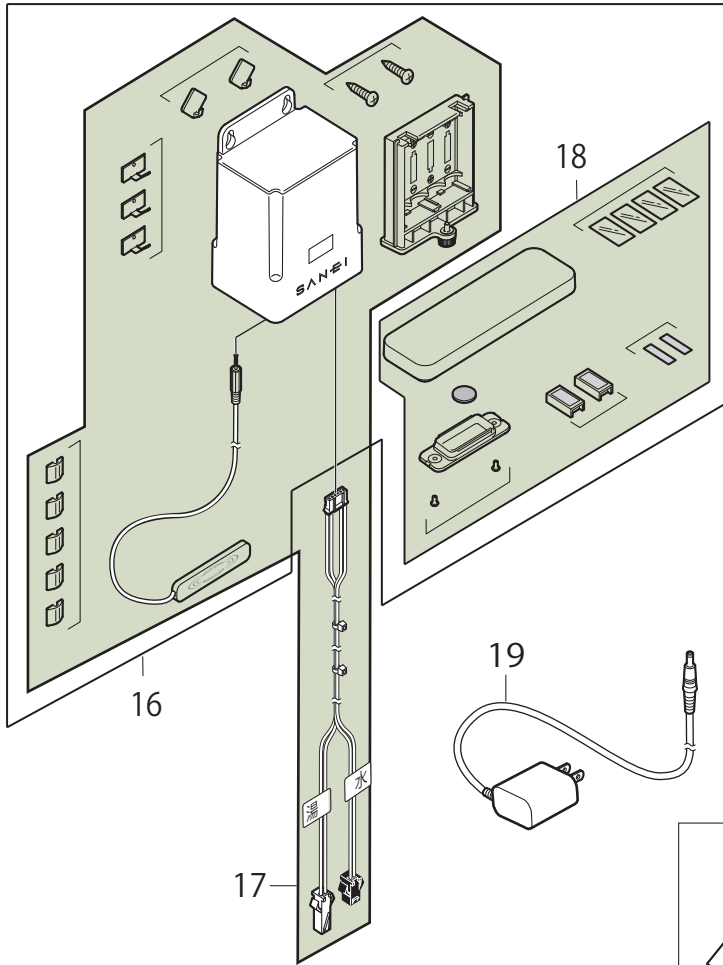

製品品番 AK8731JVS1-13

※リストにない部品は手配できません。

※メーカー都合により、外観形状・色調が異なる代替部品になる場合があります。

製品品番 AK8731JVS1-13

部品一覧

AK8731JVS1-13

	品番	品名	備考
1	MS831-204X	スプリングシャワー組品	
2	MU87-200	スプリングガイド	
3	MS831-80X	シャワーヘッド(切替)	
4	MU860-98X	接続管セット	
5	MV7201F-10L	定流量弁コア	
6	MR42-20S	ねじ・六角スパナセット	
7	MR2323F-S	シングルレバーハンドル	準備中
8	PU101-120X	シングルレバー用カートリッジ	
9	MU32-33S-35	ロックナットセット	
10	MV8430-1S	逆止弁セット(2個入)	
11	MR88-153	抜け止めカバー	
12	MD71-31	クイックファスナー	
13	PP40-3S-13	ノンアスユニオンパッキン(3個入)	
14	MEY506-3X-13	電磁弁	
15	MU77-1	ストレーナ	
16	MEK800-5X1	ワイヤレススイッチセット(電磁弁無)	
17	MEK800-5F2S	ワイヤレススイッチ親機セット	
18	MEK800-5F1S	ワイヤレススイッチ子機セット	
19	MEY500-10	A Cアダプター	