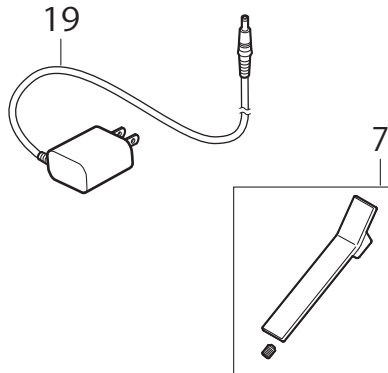

製品品番 AK8731JVS1-13

※リストにない部品は手配できません。

※メーカー都合により、外観形状・色調が異なる代替部品になる場合があります。

製品品番 AK8731JVS1-13

部品一覧

AK8731JVS1-13

	品番	品名	備考
1	MS831-204X	スプリングシャワー組品	
2	MU87-200	スプリングガイド	
3	MS831-80X	シャワーヘッド(切替)	
4	MU860-98X	接続管セット	
5	MV7201F-10L	定流量弁コア	
6	MR42-20S	ねじ・六角スパナセット	
7	MR2323F-S	シングルレバーハンドル	準備中
8	PU101-120X	シングルレバー用カートリッジ	
9	MU32-33S-35	ロックナットセット	
10	MV8430-1S	逆止弁セット(2個入)	
11	MR88-153	抜け止めカバー	
12	MD71-31	クイックファスナー	
13	PP40-3S-13	ノンアスユニオンパッキン(3個入)	
14	MEY506-3X-13	電磁弁	
15	MU77-1	ストレーナ	
16	MEK800-5X1	ワイヤレススイッチセット(電磁弁無)	
17	MEK800-5F2S	ワイヤレススイッチ親機セット	
18	MEK800-5F1S	ワイヤレススイッチ子機セット	
19	MEY500-10	A Cアダプター	