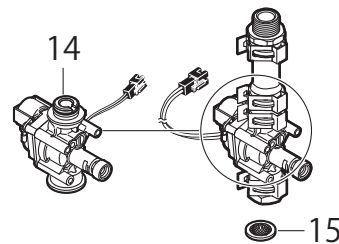

製品品番 AK8731JVS2-13

※リストにない部品は手配できません。

※メーカー都合により、外観形状・色調が異なる代替部品になる場合があります。

製品品番 AK8731JVS2-13

部品一覧

AK8731JVS2-13

	品番	品名	備考
1	MS831-204X	スプリングシャワー組品	
2	MU87-200	スプリングガイド	
3	MS831-80X	シャワーヘッド(切替)	
4	MU860-98X	接続管セット	
5	MV7201F-10L	定流量弁コア	
6	MR42-20S	ねじ・六角スパナセット	
7	MR2323F-S	シングルレバーハンドル	準備中
8	PU101-120X	シングルレバー用カートリッジ	
9	MU32-33S-35	ロックナットセット	
10	MV8430-1S	逆止弁セット(2個入)	
11	MR88-153	抜け止めカバー	
12	MD71-31	クイックファスナー	
13	PP40-3S-13	ノンアスユニオンパッキン(3個入)	
14	MEY5030-3X	電磁弁	準備中
15	MU77-1	ストレーナ	
16	MEK800-5X1	ワイヤレススイッチセット(電磁弁無)	
17	MEK800-5F2S	ワイヤレススイッチ親機セット	
18	MEK800-5F1S	ワイヤレススイッチ子機セット	
19	MEY500-10	A Cアダプター	