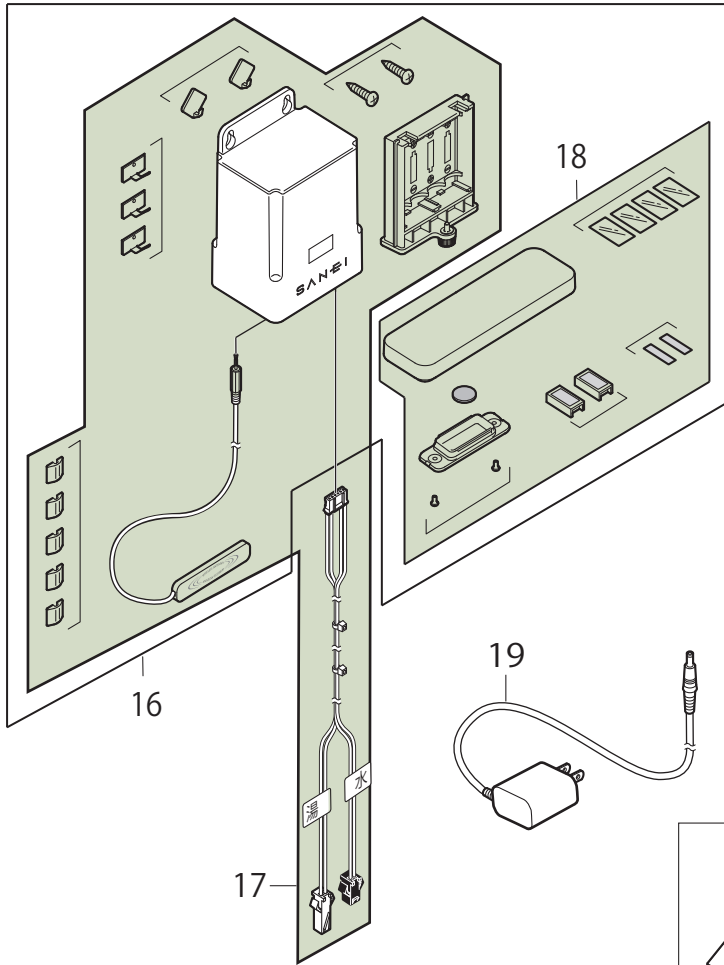

製品品番 AK8731JVS2-13

※リストにない部品は手配できません。

※メーカー都合により、外観形状・色調が異なる代替部品になる場合があります。

製品品番 AK8731JVS2-13

部品一覧

AK8731JVS2-13

	品番	品名	備考
1	MS831-204X	スプリングシャワー組品	
2	MU87-200	スプリングガイド	
3	MS831-80X	シャワーヘッド(切替)	
4	MU860-98X	接続管セット	
5	MV7201F-10L	定流量弁コア	
6	MR42-20S	ねじ・六角スパナセット	
7	MR2323F-S	シングルレバーハンドル	準備中
8	PU101-120X	シングルレバー用カートリッジ	
9	MU32-33S-35	ロックナットセット	
10	MV8430-1S	逆止弁セット(2個入)	
11	MR88-153	抜け止めカバー	
12	MD71-31	クイックファスナー	
13	PP40-3S-13	ノンアスユニオンパッキン(3個入)	
14	MEY5030-3X	電磁弁	準備中
15	MU77-1	ストレーナ	
16	MEK800-5X1	ワイヤレススイッチセット(電磁弁無)	
17	MEK800-5F2S	ワイヤレススイッチ親機セット	
18	MEK800-5F1S	ワイヤレススイッチ子機セット	
19	MEY500-10	A Cアダプター	