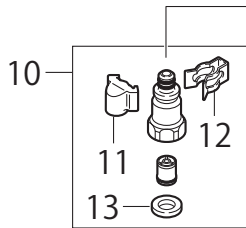

製品品番 AK8731JVS2-13

※リストにない部品は手配できません。

※メーカー都合により、外観形状・色調が異なる代替部品になる場合があります。

製品品番 AK8731JVS2-13

部品一覧

AK8731JVS2-13

	品番	品名	備考
1	MS831-204X	スプリングシャワー組品	
2	MU87-200	スプリングガイド	
3	MS831-80X	シャワーヘッド(切替)	
4	MU860-98X	接続管セット	
5	MV7201F-10L	定流量弁コア	
6	MR42-20S	ねじ・六角スパナセット	
7	MR2323F-S	シングルレバーハンドル	準備中
8	PU101-120X	シングルレバー用カートリッジ	
9	MU32-33S-35	ロックナットセット	
10	MV8430-1S	逆止弁セット(2個入)	
11	MR88-153	抜け止めカバー	
12	MD71-31	クイックファスナー	
13	PP40-3S-13	ノンアスユニオンパッキン(3個入)	
14	MEY5030-3X	電磁弁	準備中
15	MU77-1	ストレーナ	
16	MEK800-5X1	ワイヤレススイッチセット(電磁弁無)	
17	MEK800-5F2S	ワイヤレススイッチ親機セット	
18	MEK800-5F1S	ワイヤレススイッチ子機セット	
19	MEY500-10	A Cアダプター	