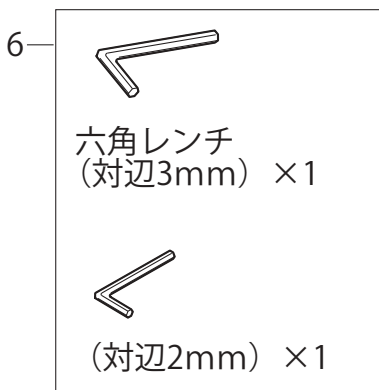

製品品番 AK8731JVS2-13

※リストにない部品は手配できません。

※メーカー都合により、外観形状・色調が異なる代替部品になる場合があります。

製品品番 AK8731JVS2-13

部品一覧

AK8731JVS2-13

	品番	品名	備考
1	MS831-204X	スプリングシャワー組品	
2	MU87-200	スプリングガイド	
3	MS831-80X	シャワーヘッド(切替)	
4	MU860-98X	接続管セット	
5	MV7201F-10L	定流量弁コア	
6	MR42-20S	ねじ・六角スパナセット	
7	MR2323F-S	シングルレバーハンドル	準備中
8	PU101-120X	シングルレバー用カートリッジ	
9	MU32-33S-35	ロックナットセット	
10	MV8430-1S	逆止弁セット(2個入)	
11	MR88-153	抜け止めカバー	
12	MD71-31	クイックファスナー	
13	PP40-3S-13	ノンアスユニオンパッキン(3個入)	
14	MEY5030-3X	電磁弁	準備中
15	MU77-1	ストレーナ	
16	MEK800-5X1	ワイヤレススイッチセット(電磁弁無)	
17	MEK800-5F2S	ワイヤレススイッチ親機セット	
18	MEK800-5F1S	ワイヤレススイッチ子機セット	
19	MEY500-10	A Cアダプター	