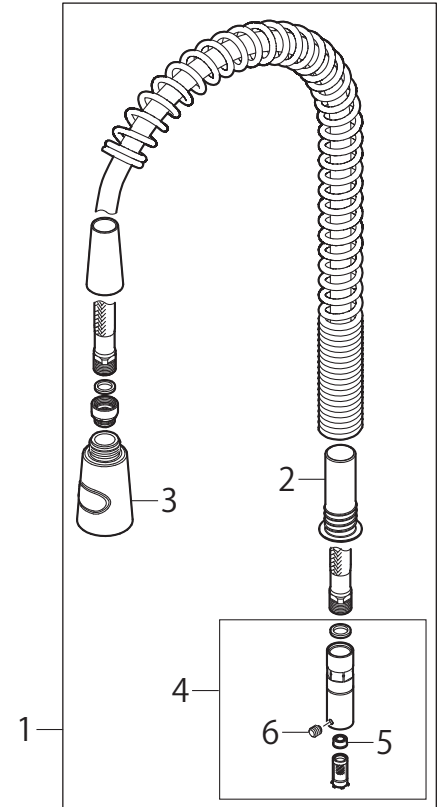

製品品番 AK8731JVS2-13

※リストにない部品は手配できません。

※メーカー都合により、外観形状・色調が異なる代替部品になる場合があります。

製品品番 AK8731JVS2-13

部品一覧

AK8731JVS2-13

	品番	品名	備考
1	MS831-204X	スプリングシャワー組品	
2	MU87-200	スプリングガイド	
3	MS831-80X	シャワーヘッド(切替)	
4	MU860-98X	接続管セット	
5	MV7201F-10L	定流量弁コア	
6	MR42-20S	ねじ・六角スパナセット	
7	MR2323F-S	シングルレバーハンドル	準備中
8	PU101-120X	シングルレバー用カートリッジ	
9	MU32-33S-35	ロックナットセット	
10	MV8430-1S	逆止弁セット(2個入)	
11	MR88-153	抜け止めカバー	
12	MD71-31	クイックファスナー	
13	PP40-3S-13	ノンアスユニオンパッキン(3個入)	
14	MEY5030-3X	電磁弁	準備中
15	MU77-1	ストレーナ	
16	MEK800-5X1	ワイヤレススイッチセット(電磁弁無)	
17	MEK800-5F2S	ワイヤレススイッチ親機セット	
18	MEK800-5F1S	ワイヤレススイッチ子機セット	
19	MEY500-10	A Cアダプター	