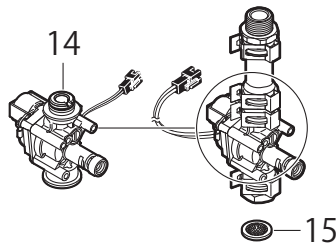

製品品番 AK8731JVS2-13

※リストにない部品は手配できません。

※メーカー都合により、外観形状・色調が異なる代替部品になる場合があります。

製品品番 AK8731JVS2-13

部品一覧

AK8731JVS2-13

	品番	品名	備考
1	MS831-204X	スプリングシャワー組品	
2	MU87-200	スプリングガイド	
3	MS831-80X	シャワーヘッド(切替)	
4	MU860-98X	接続管セット	
5	MV7201F-10L	定流量弁コア	
6	MR42-20S	ねじ・六角スパナセット	
7	MR2323F-S	シングルレバーハンドル	準備中
8	PU101-120X	シングルレバー用カートリッジ	
9	MU32-33S-35	ロックナットセット	
10	MV8430-1S	逆止弁セット(2個入)	
11	MR88-153	抜け止めカバー	
12	MD71-31	クイックファスナー	
13	PP40-3S-13	ノンアスユニオンパッキン(3個入)	
14	MEY5030-3X	電磁弁	準備中
15	MU77-1	ストレーナ	
16	MEK800-5X1	ワイヤレススイッチセット(電磁弁無)	
17	MEK800-5F2S	ワイヤレススイッチ親機セット	
18	MEK800-5F1S	ワイヤレススイッチ子機セット	
19	MEY500-10	A Cアダプター	