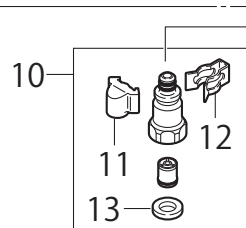

製品品番 AK8731JVS2-13

※リストにない部品は手配できません。

※メーカー都合により、外観形状・色調が異なる代替部品になる場合があります。

製品品番 AK8731JVS2-13

部品一覧

AK8731JVS2-13

	品番	品名	備考
1	MS831-204X	スプリングシャワー組品	
2	MU87-200	スプリングガイド	
3	MS831-80X	シャワーヘッド(切替)	
4	MU860-98X	接続管セット	
5	MV7201F-10L	定流量弁コア	
6	MR42-20S	ねじ・六角スパナセット	
7	MR2323F-S	シングルレバーハンドル	準備中
8	PU101-120X	シングルレバー用カートリッジ	
9	MU32-33S-35	ロックナットセット	
10	MV8430-1S	逆止弁セット(2個入)	
11	MR88-153	抜け止めカバー	
12	MD71-31	クイックファスナー	
13	PP40-3S-13	ノンアスユニオンパッキン(3個入)	
14	MEY5030-3X	電磁弁	準備中
15	MU77-1	ストレーナ	
16	MEK800-5X1	ワイヤレススイッチセット(電磁弁無)	
17	MEK800-5F2S	ワイヤレススイッチ親機セット	
18	MEK800-5F1S	ワイヤレススイッチ子機セット	
19	MEY500-10	A Cアダプター	