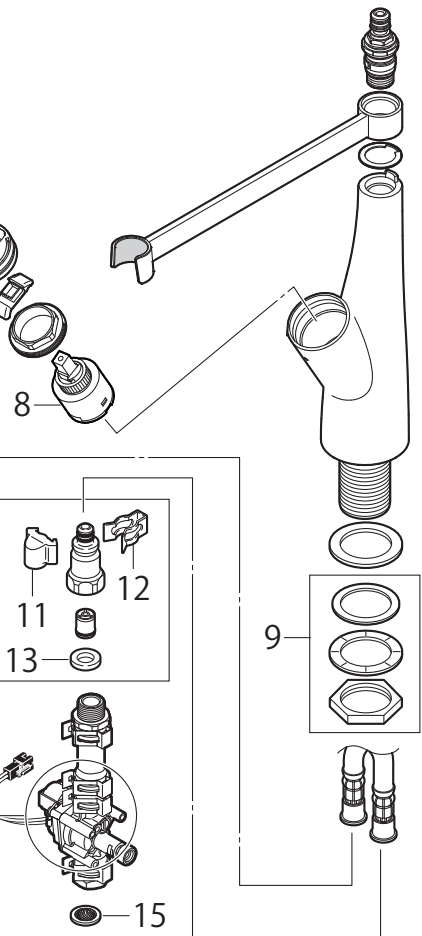

製品品番 AK8731JVS2-13

※リストにない部品は手配できません。

※メーカー都合により、外観形状・色調が異なる代替部品になる場合があります。

製品品番 AK8731JVS2-13

部品一覧

AK8731JVS2-13

	品番	品名	備考
1	MS831-204X	スプリングシャワー組品	
2	MU87-200	スプリングガイド	
3	MS831-80X	シャワーヘッド(切替)	
4	MU860-98X	接続管セット	
5	MV7201F-10L	定流量弁コア	
6	MR42-20S	ねじ・六角スパナセット	
7	MR2323F-S	シングルレバーハンドル	準備中
8	PU101-120X	シングルレバー用カートリッジ	
9	MU32-33S-35	ロックナットセット	
10	MV8430-1S	逆止弁セット(2個入)	
11	MR88-153	抜け止めカバー	
12	MD71-31	クイックファスナー	
13	PP40-3S-13	ノンアスユニオンパッキン(3個入)	
14	MEY5030-3X	電磁弁	準備中
15	MU77-1	ストレーナ	
16	MEK800-5X1	ワイヤレススイッチセット(電磁弁無)	
17	MEK800-5F2S	ワイヤレススイッチ親機セット	
18	MEK800-5F1S	ワイヤレススイッチ子機セット	
19	MEY500-10	A Cアダプター	