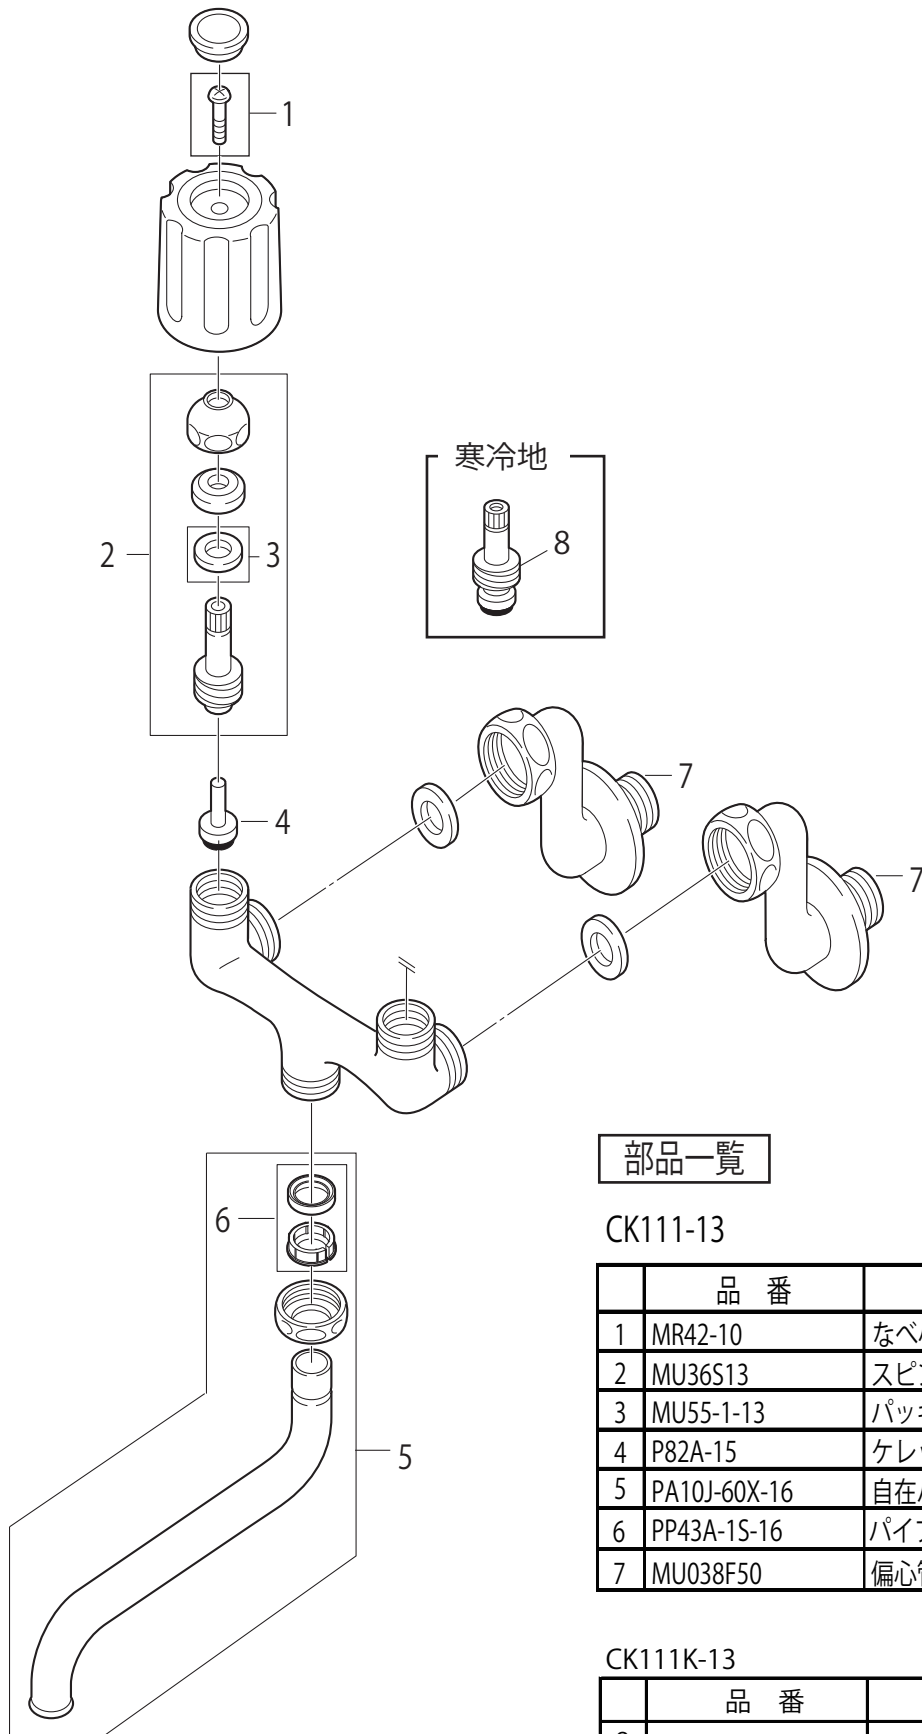

製品品番 CK111(K)-13

部品一覧

CK111-13

	品番	品名
1	MR42-10	なべ小ネジ
2	MU36S13	スピンドルセット
3	MU55-1-13	パッキン受
4	P82A-15	ケレップ
5	PA10J-60X-16	自在パイプ
6	PP43A-1S-16	パイプパッキンセット
7	MU038F50	偏心管

CK111K-13

	品番	品名
8	MU36KS13	水栓スピンドル(固定コマ)

※リストにない部品は手配できません。

※メーカー都合により、外観形状・色調が異なる代替部品になる場合があります。