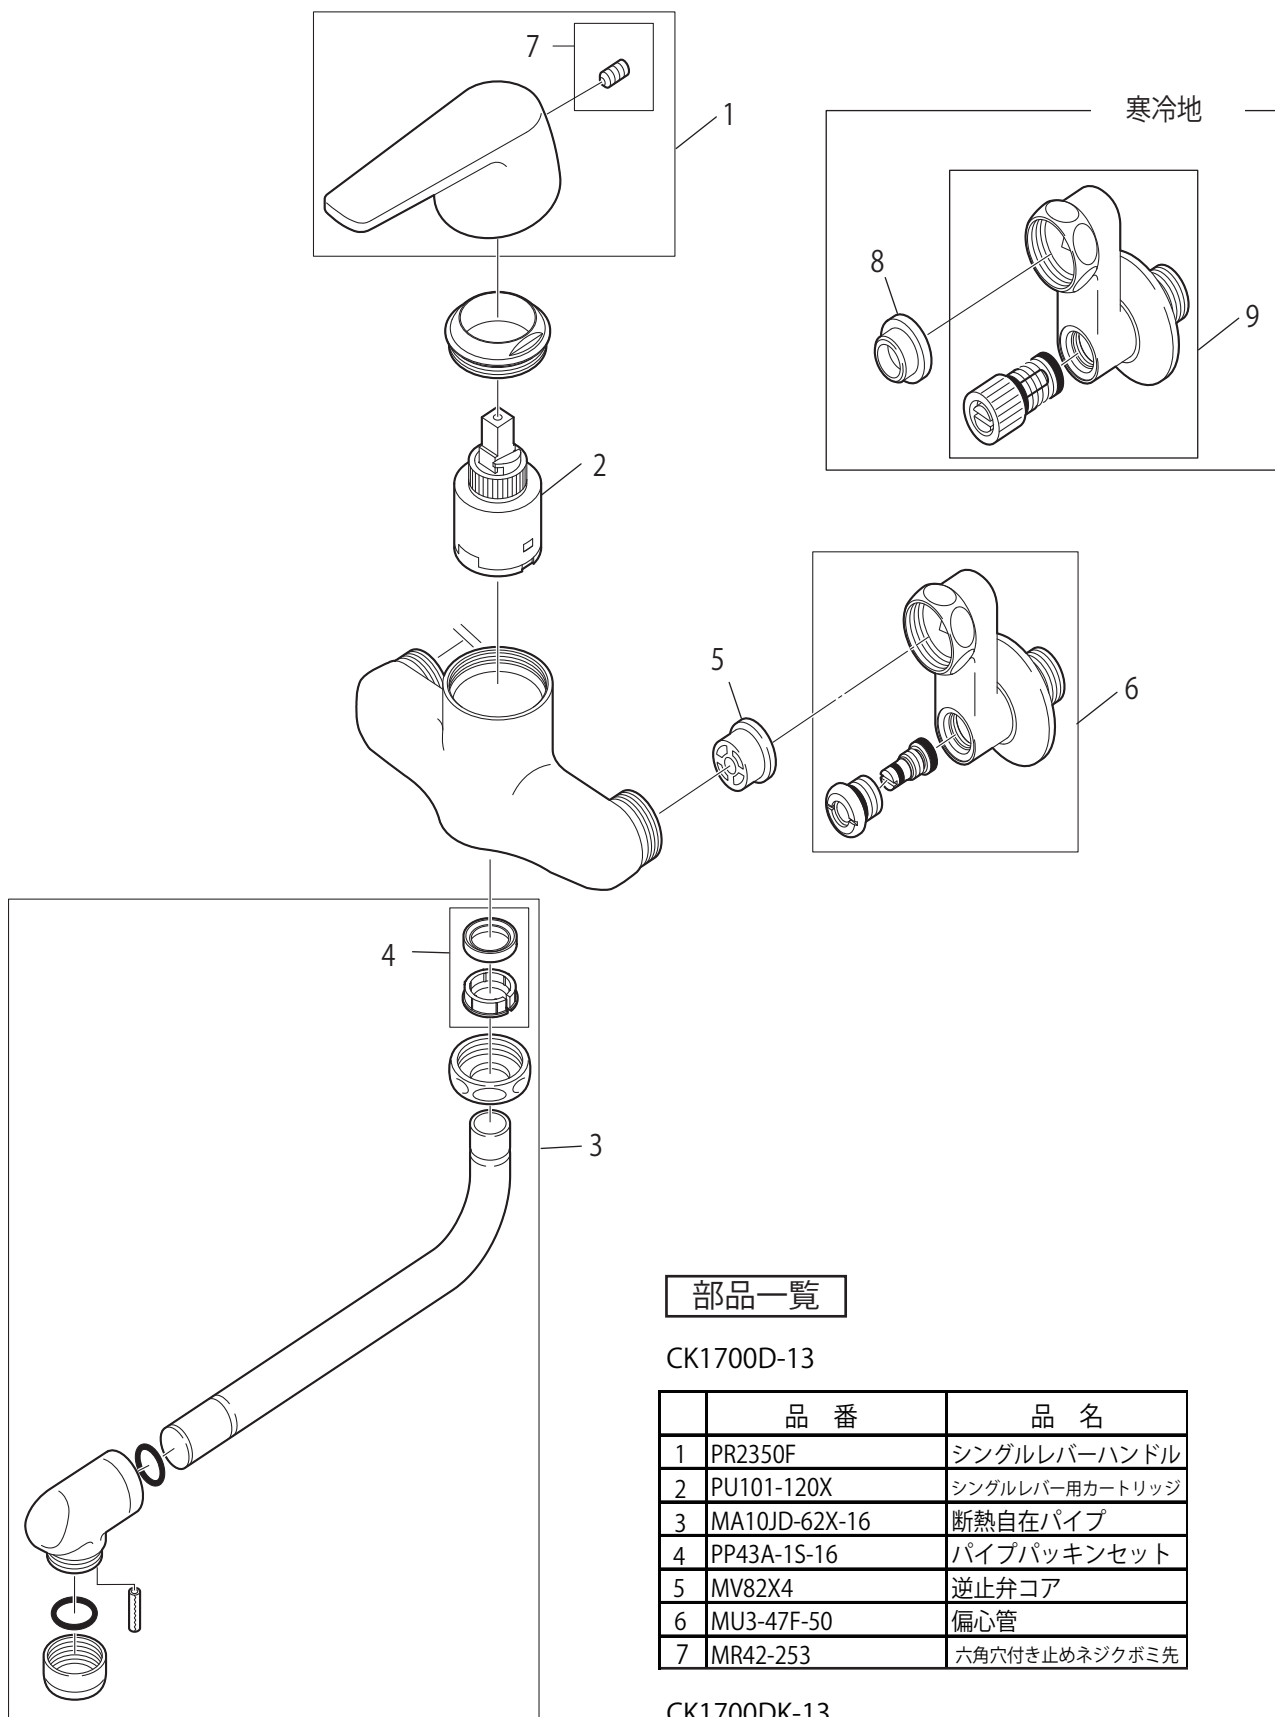

製品品番 CK1700D(K)-13

部品一覧

CK1700D-13

	品番	品名
1	PR2350F	シングルレバーハンドル
2	PU101-120X	シングルレバー用カートリッジ
3	MA10JD-62X-16	断熱自在パイプ
4	PP43A-1S-16	パイプパッキンセット
5	MV82X4	逆止弁コア
6	MU3-47F-50	偏心管
7	MR42-253	六角穴付き止めネジクボミ先

CK1700DK-13

	品番	品名
8	MP96-15X-2S	パッキン (2個入)
9	MU3-48F-50	偏心管

※リストにない部材は手配できません。

※メーカー都合により、外観形状・色調が異なる代替部品になる場合があります。