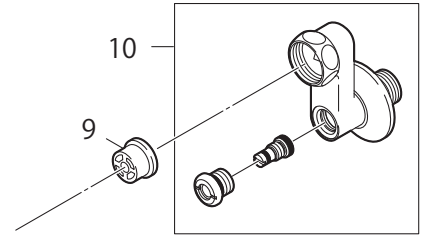

# シングル混合栓

製品品番

CK1700D(K)・CK1700D(K)-4U・K1700D-4UR (9X仕様)

2015.5.11 作成

120X仕様への変更シリアル

CK1700D : 1A01339G  
 CK1700DK : 1A01058G  
 CK1700D-4U : 1001269G  
 CK1700DK-4U : 1000001G  
 K1700D-4UR : 1A01107G

上記以降のシリアルは120X仕様になります。

ロットシール  
(本体右下)