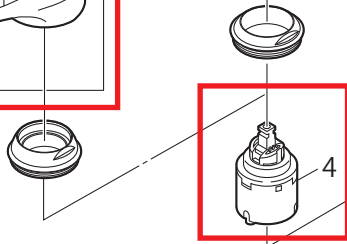

# シングル混合栓

製品品番

CK1700D(K)・CK1700D(K)-4U・K1700D-4UR (9X仕様)

2015.5.11 作成

120X仕様への変更シリアル

CK1700D : 1A01339G  
 CK1700DK : 1A01058G  
 CK1700D-4U : 1001269G  
 CK1700DK-4U : 1000001G  
 K1700D-4UR : 1A01107G

上記以降のシリアルは120X仕様になります。

ロットシール  
(本体右下)