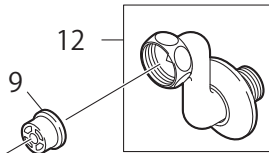

# シングル混合栓

製品品番

CK1700D(K)・CK1700D(K)-4U・K1700D-4UR (9X仕様)

2015.5.11 作成

120X仕様への変更シリアル

CK1700D : 1A01339G  
 CK1700DK : 1A01058G  
 CK1700D-4U : 1001269G  
 CK1700DK-4U : 1000001G  
 K1700D-4UR : 1A01107G

上記以降のシリアルは120X仕様になります。

ロットシール  
(本体右下)