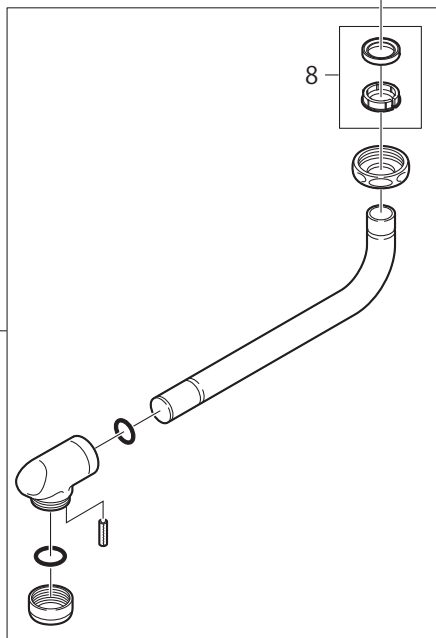

# シングル混合栓

製品品番

CK1700D(K)・CK1700D(K)-4U・K1700D-4UR (9X仕様)

2015.5.11 作成

120X仕様への変更シリアル

CK1700D : 1A01339G  
 CK1700DK : 1A01058G  
 CK1700D-4U : 1001269G  
 CK1700DK-4U : 1000001G  
 K1700D-4UR : 1A01107G

上記以降のシリアルは120X仕様になります。

ロットシール  
(本体右下)

## 部品一覧

CK1700D(K)

|    | 品番            | 品名             |
|----|---------------|----------------|
| 1  | MR235F-215    | シングルレバーハンドル    |
| 4  | PU101-9NX     | シングルレバー用カートリッジ |
| 5  | MA10JD-62X-16 | 断熱自在パイプ        |
| 8  | PP43A-1S-16   | パイプパッキンセット     |
| 9  | MV82X-4       | 逆止弁コア          |
| 10 | MU3-47F-50    | 偏心管            |
| 13 | MP96-15X-2S   | パッキン (2個入)     |
| 14 | MU3-48F-50    | 偏心管            |