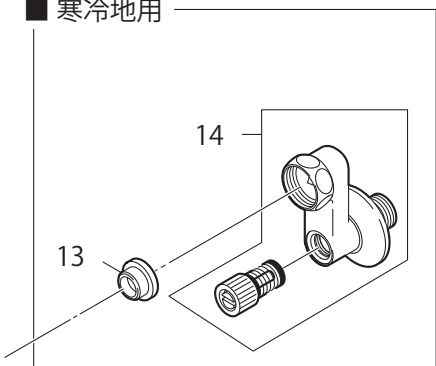

部品一覧

CK1700D(K)

	品番	品名
1	MR235F-215	シングルレバーハンドル
4	PU101-9NX	シングルレバー用カートリッジ
5	MA10JD-62X-16	断熱自在パイプ
8	PP43A-1S-16	パイプパッキンセット
9	MV82X-4	逆止弁コア
10	MU3-47F-50	偏心管
13	MP96-15X-2S	パッキン (2個入)
14	MU3-48F-50	偏心管

CK1700D(K)-4U

2	MR235F-215	シングルレバーハンドル
4	PU101-9NX	シングルレバー用カートリッジ
6	MA10JD-62X-16-MW2	断熱自在パイプ
8	PP43A-1S-16	パイプパッキンセット
9	MV82X-4	逆止弁コア
11	MV72-20	減圧板
12	MU3-8F-50	偏心管
13	MP96-15X-2S	パッキン (2個入)
14	MU3-48F-50	偏心管
15	MV72-251	節水コア

K1700D-4UR

3	MR2311F	シングルレバーハンドル
4	PU101-9NX	シングルレバー用カートリッジ
7	MA10JD-62X-16-H4	断熱自在パイプ
8	PP43A-1S-16	パイプパッキンセット
9	MV82X-4	逆止弁コア
11	MV72-20	減圧板
12	MU3-8F-50	偏心管
15	MV72-251	節水コア

■ 寒冷地用