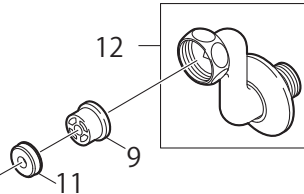

# シングル混合栓

製品品番

CK1700D(K)・CK1700D(K)-4U・K1700D-4UR (9X仕様)

2015.5.11 作成

120X仕様への変更シリアル

CK1700D : 1A01339G  
 CK1700DK : 1A01058G  
 CK1700D-4U : 1001269G  
 CK1700DK-4U : 1000001G  
 K1700D-4UR : 1A01107G

上記以降のシリアルは120X仕様になります。

ロットシール  
(本体右下)