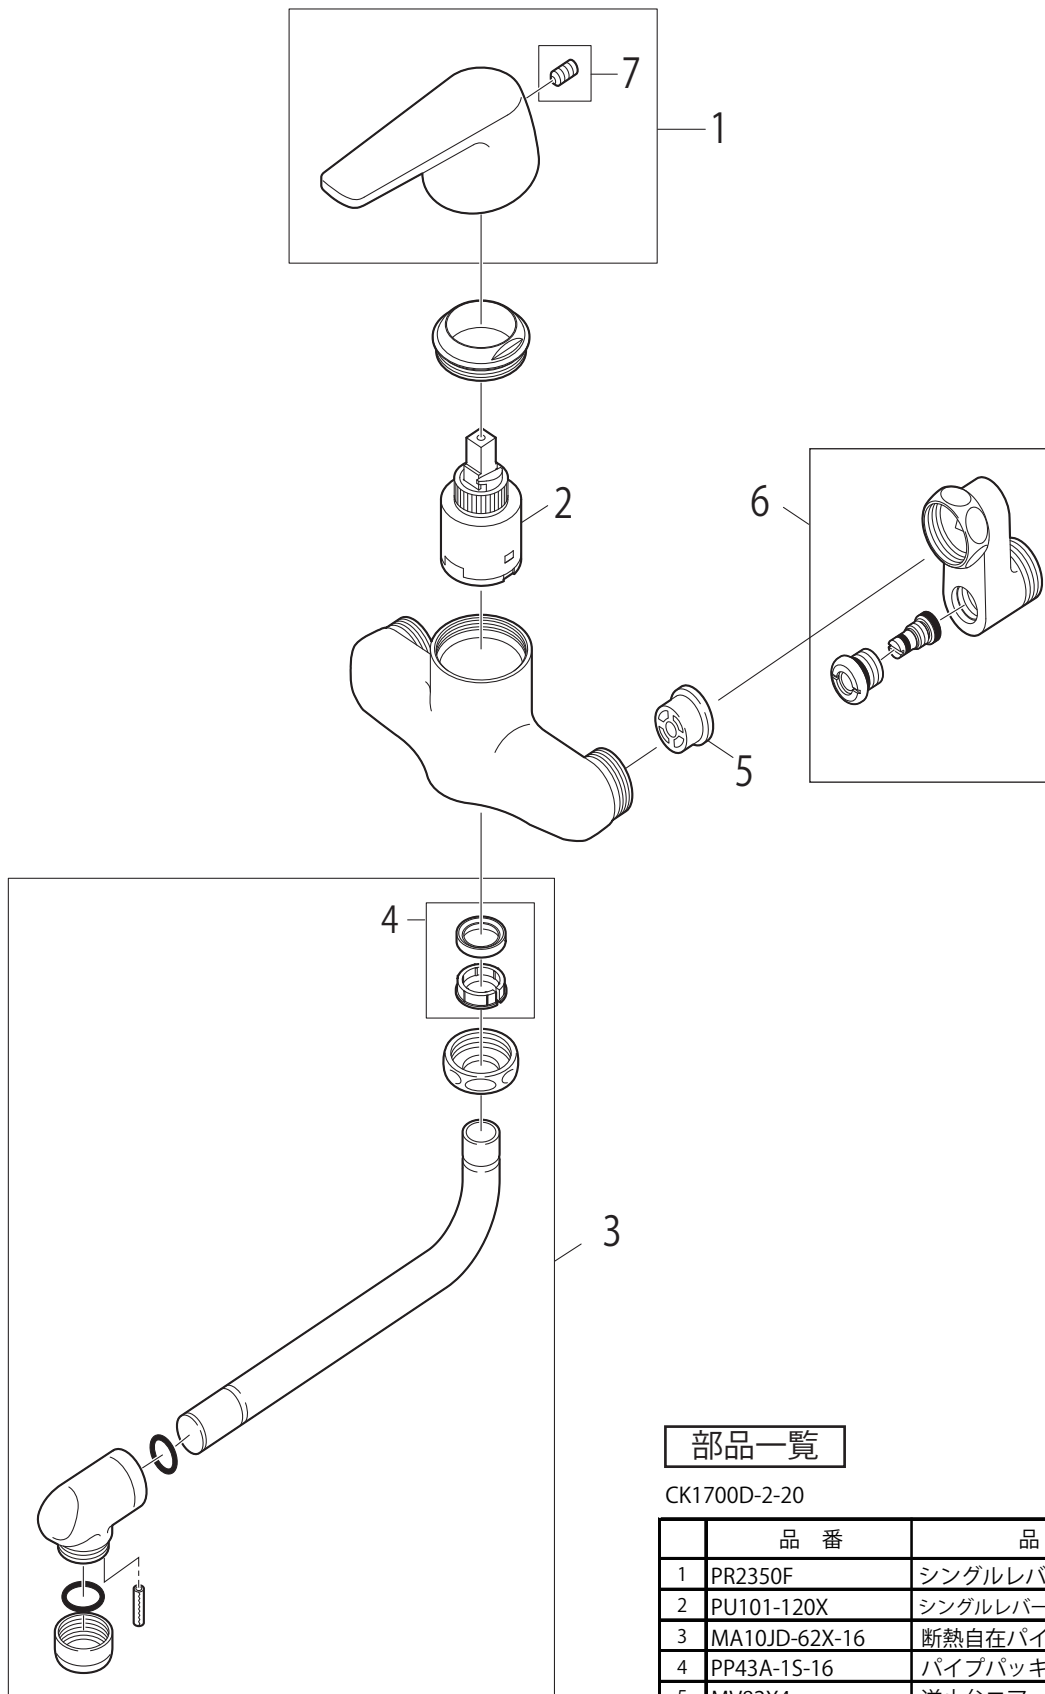

製品品番 CK1700D-2-20

部品一覧

CK1700D-2-20

品番	品名
1 PR2350F	シングルレバーハンドル
2 PU101-120X	シングルレバー用カートリッジ
3 MA10JD-62X-16	断熱自在パイプ
4 PP43A-1S-16	パイプパッキンセット
5 MV82X4	逆止弁コア
6 MU3-75X-40	偏心管
7 MR42-253	六角穴付き止めネジクボミ先

※リストにない部品は手配できません。

※メーカー都合により、外觀形状・色調が異なる代替部品になる場合があります。