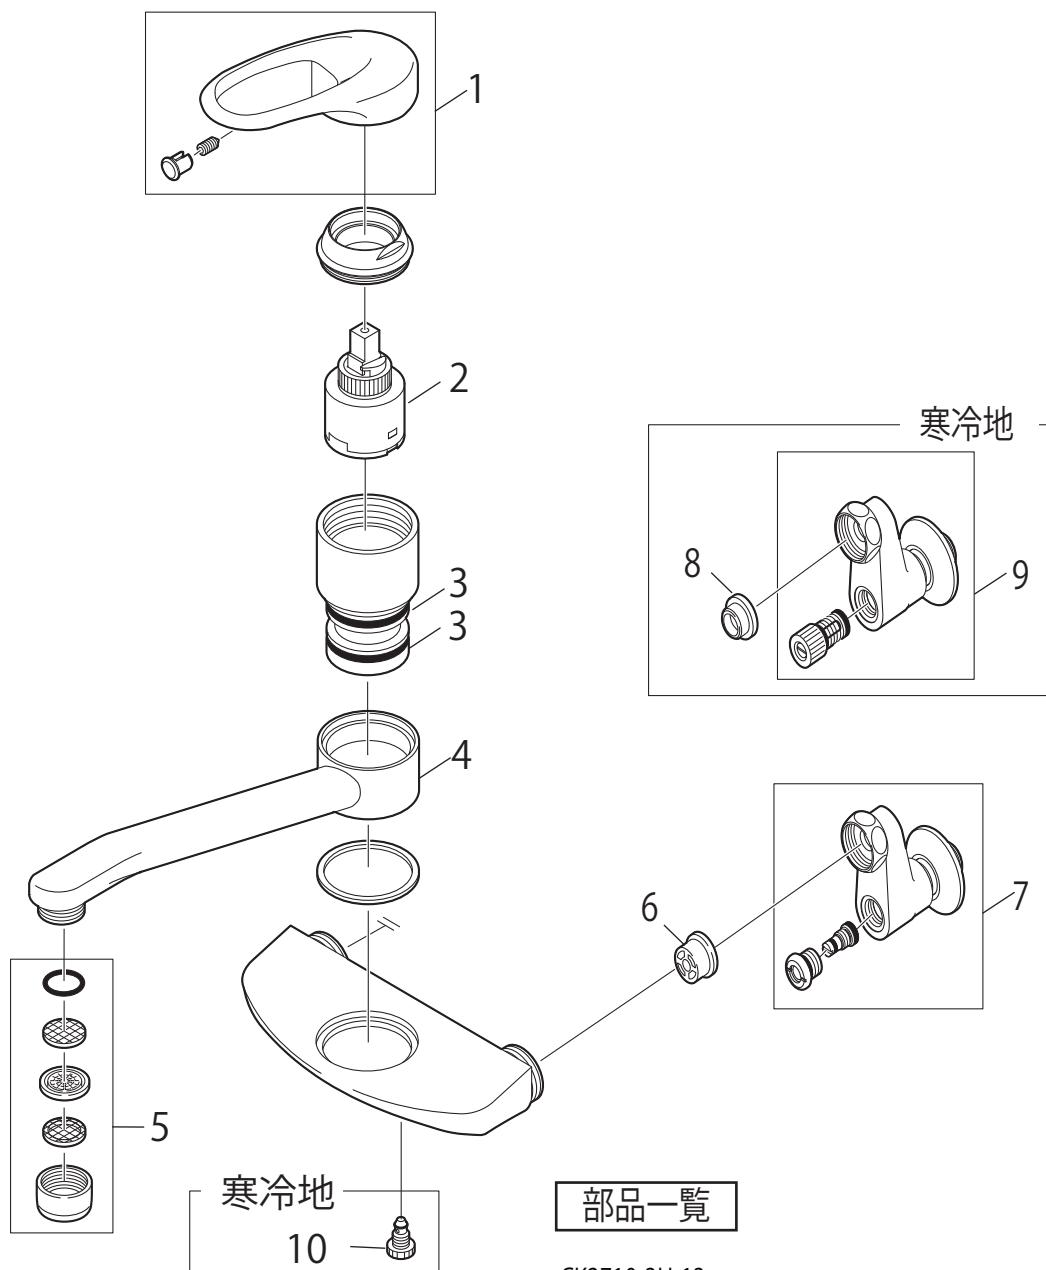

製品品番

CK2710(K)-3U-13

部品一覧

CK2710-3U-13

	品番	品名
1	PR23210F	シングルレバーハンドル
2	PU101-120X	シングルレバー用カートリッジ
3	MP 4 3 8 0 - 1	Uパッキン
4	MA61-129X	上付吐水口
5	MM281	断熱パイプ用整流器
6	MV82X4	逆止弁コア
7	U3-83X-50	ベンリー偏心管

CK2710K-3U-13

	品番	品名
8	MP96-15X-2S	パッキン (2個入)
9	U3-84X-50	ベンリー偏心管
10	MB20K-17XS1	水抜プラグ

※リストにない部品は手配できません。

※メーカー都合により、外観形状・色調が異なる代替部品になる場合があります。