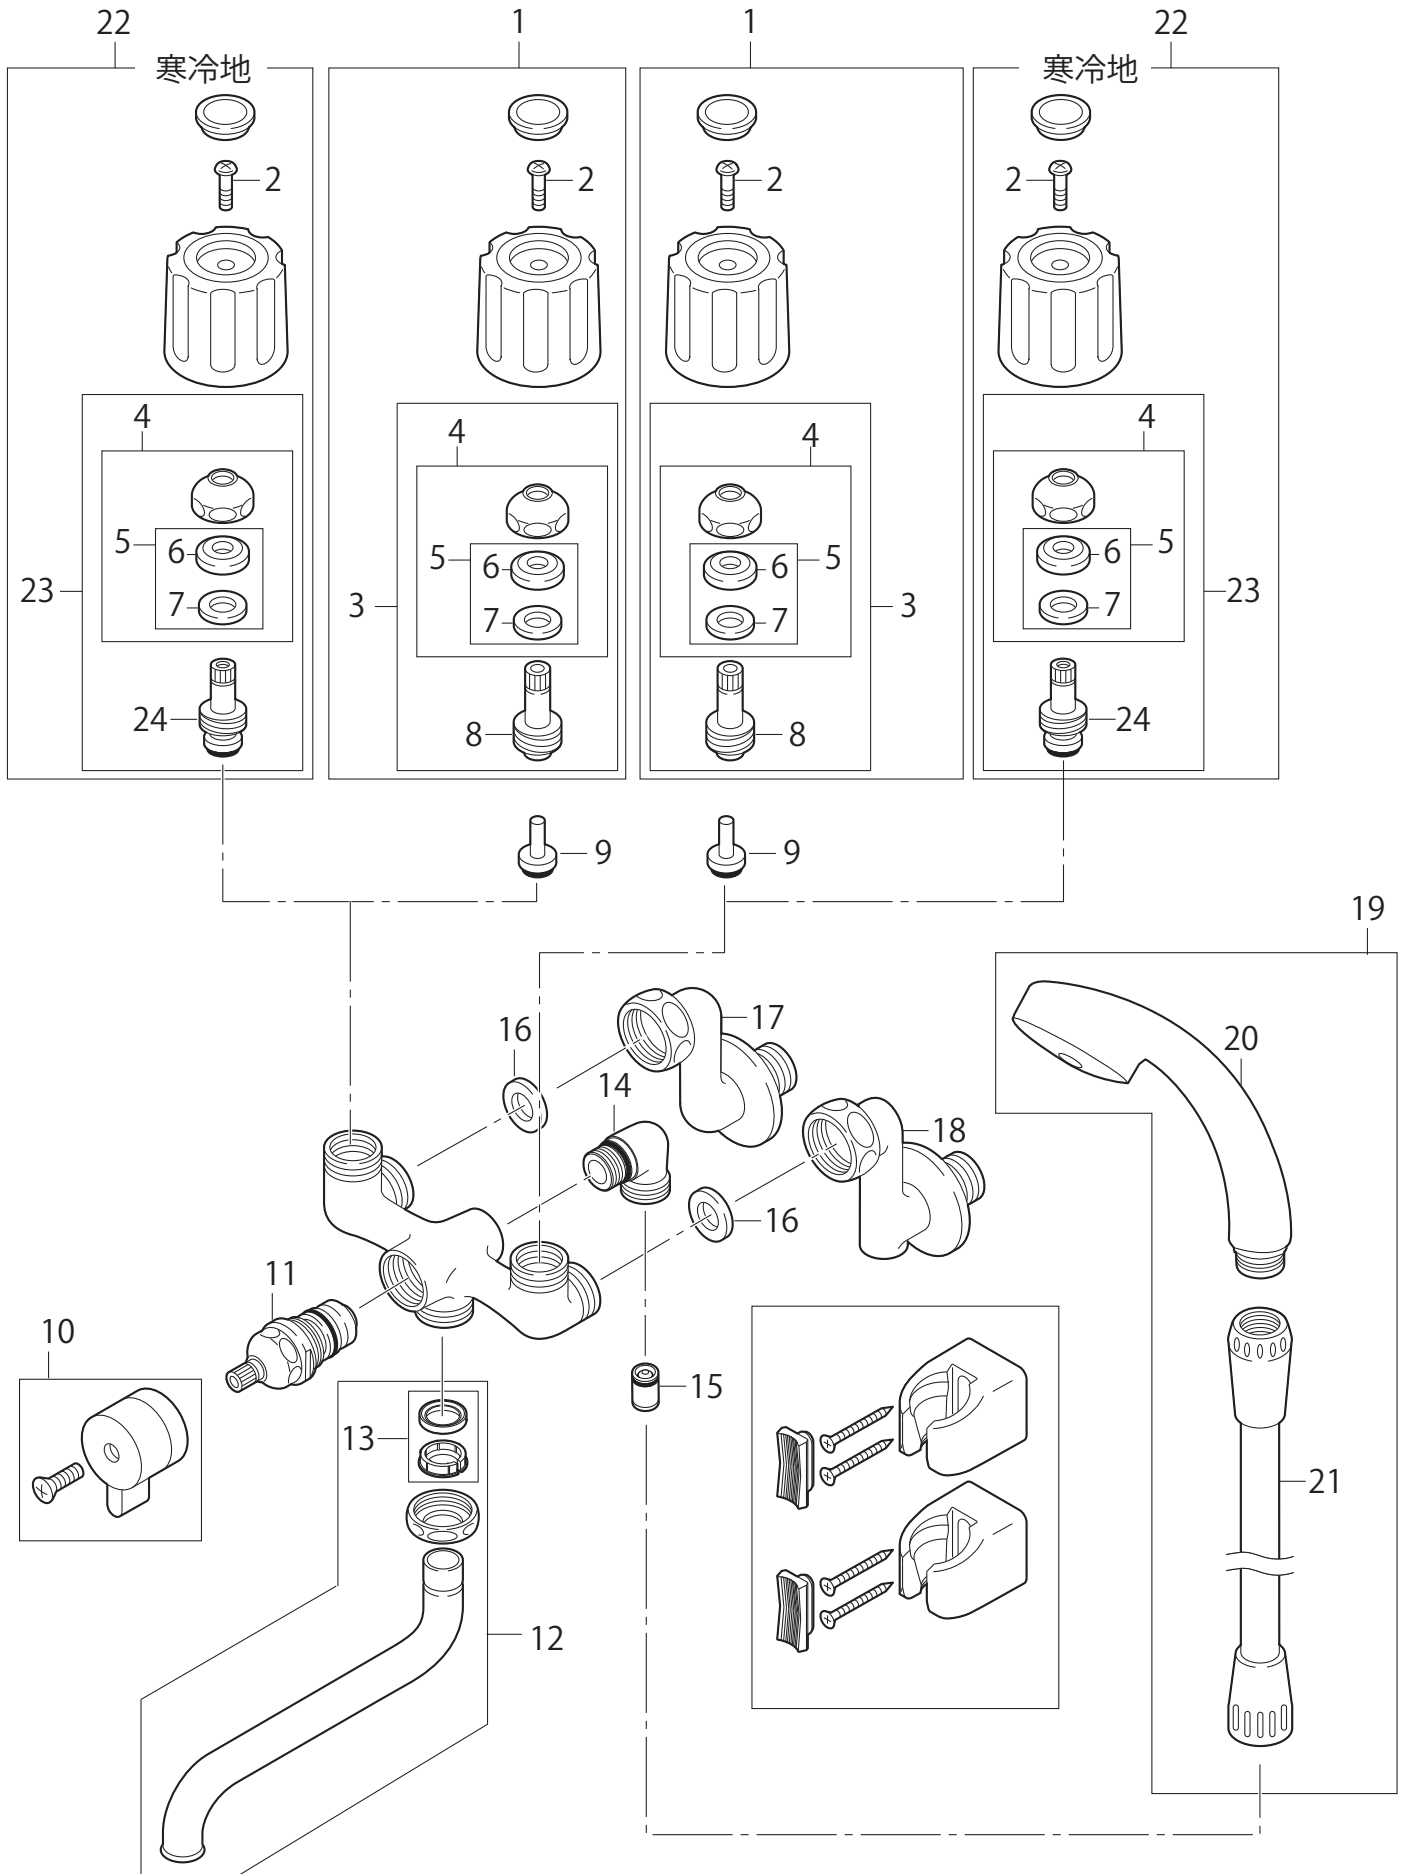

製品品番

CSK111-13 / CSK111K-13

※リストにない部品は手配できません。

※メーカー都合により、外観形状・色調が異なる代替部品になる場合があります。

製品品番 CSK111-13 / CSK111K-13

部品一覧

CSK111-13

	品番	品名	備考
1	PR18A-13	給水栓上部	
2	MR42-10	なべ小ねじ	
3	PU36S-13	スピンドルセット	
4	PU326S-13	上部ナット・パッキンセット	
5	PP42A-1S-13	水栓上部パッキン	
6	P42A-1-13	水栓上部パッキン	
7	MU55-1-13	パッキン受	
8	PU36-1-13	水栓スピンドル	
9	P82A-15	ケレップ	
10	MU81-15X-7S-D	切替ハンドル	準備中
11	PU36-35X	シャワー切替部	
12	PA10J-60X-16	自在パイプ	
13	PP43A-1S-16	パイプパッキンセット	
14	MT270	シャワーエルボ	
15	V821F-1-13	PC逆止弁コア	
16	PP40-10S	偏心管パッキン(2個入)	
17	MU038F50	偏心管	
18	MU3-2X-50	偏心管	準備中
19	PS30-CTA-II	シャワーセット	
20	PS30-80X-I	シャワーヘッド	
21	PS30-86TXA-I	シャワーホース	

CSK111K-13

	品番	品名	備考
22	PR18AK-13	給水栓上部	
23	PU36KS-13	スピンドルセット	
24	PU36K-1-13	水栓スピンドル	

※リストにない部品は手配できません。

※メーカー都合により、外観形状・色調が異なる代替部品になる場合があります。