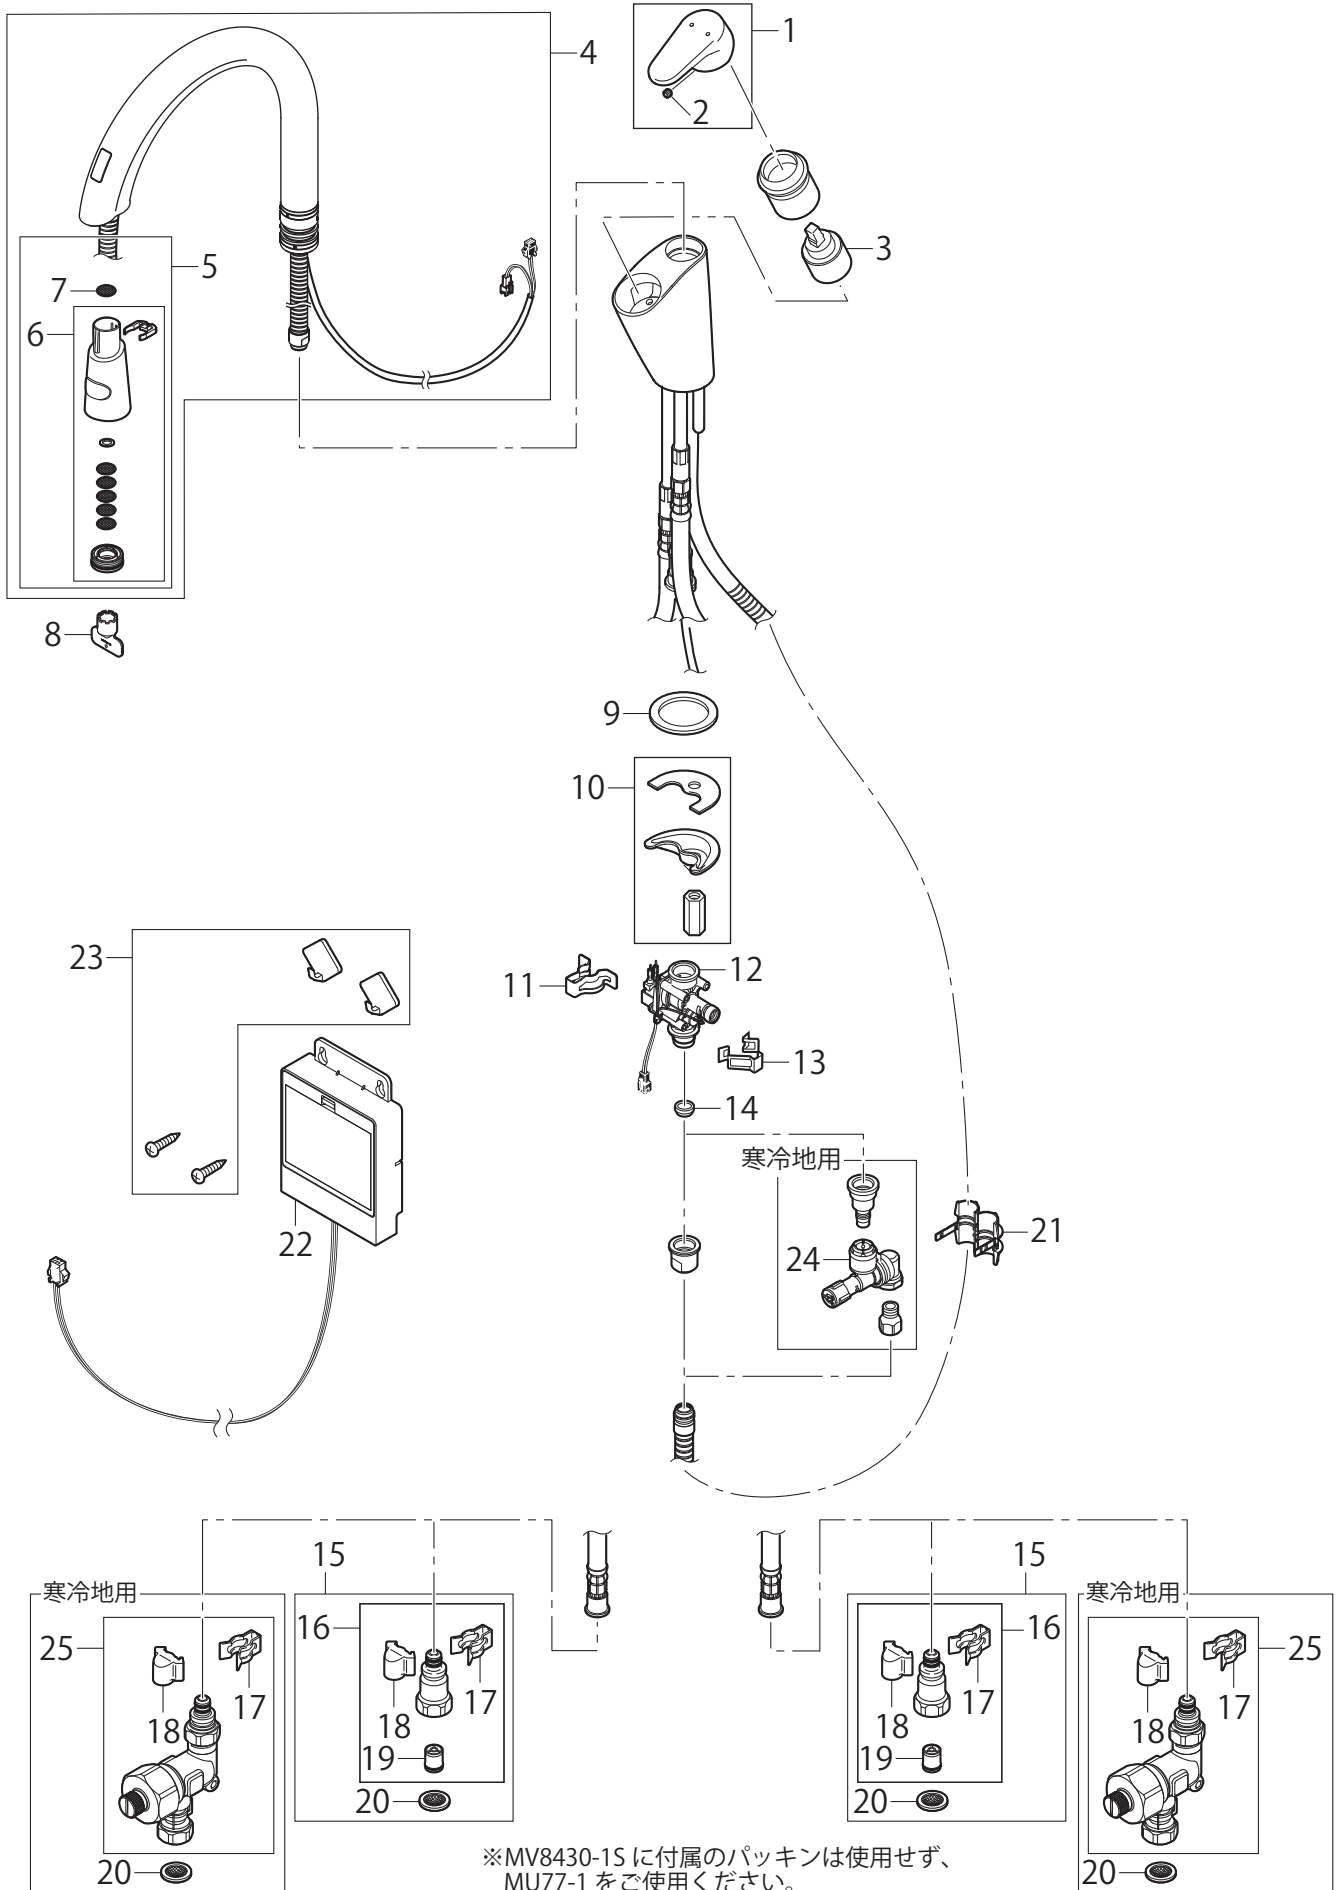

製品品番 EK8700EDC-MDP / EK8700EDCK-MDP

※MV8430-1S に付属のパッキンは使用せず、
MU77-1 をご使用ください。

※リストにない部品は手配できません。

※メーカー都合により、外観形状・色調が異なる代替部品になる場合があります。

製品品番 EK8700EDC-MDP / EK8700EDCK-MDP

部品一覧

EK8700EDC-MDP

	品番	品名	備考
1	MR232-28F-MDP	シングルレバーハンドル	準備中
2	MR42-253	六角穴付き止めネジポミ先	
3	MU101-16X	シングルレバー用カートリッジ	
4	MEK8700-0X-MDP	吐水パイプ組品	準備中
5	MK37200-567X-S-MDP-1.43	シャワーヘッド組品	準備中
6	MS8020-80X-MDP	シャワーヘッド	
7	MU77-8	ストレーナ	
8	MR82-64	整流器取外し用工具	
9	MP98-172	座パッキン	
10	MU7-51S1	取付金具セット	
11	MD71-101	クイックファスナー	
12	MEY5030-3X	電磁弁	
13	MD71-80	クイックファスナー	
14	V720F-G	定流量弁コア	
15	MV8430-1S1	逆止弁セット(2個入)	
16	MV8430-1S	逆止弁セット(2個入)	
17	MD71-31	クイックファスナー	
18	MR88-153	抜け止めカバー	
19	V821F-1-13	P C 逆止弁コア	
20	MU77-1	ストレーナ	
21	MU88-840-W	ストッパー	
22	MEK901-39X	電池ボックス	準備中
23	MR42-297S1	木ねじセット	

EK8700EDCK-MDP

	品番	品名	備考
24	ML9-56K	水抜ジョイント	
25	MV8521	逆止弁ユニット	

※リストにない部品は手配できません。

※メーカー都合により、外観形状・色調が異なる代替部品になる場合があります。