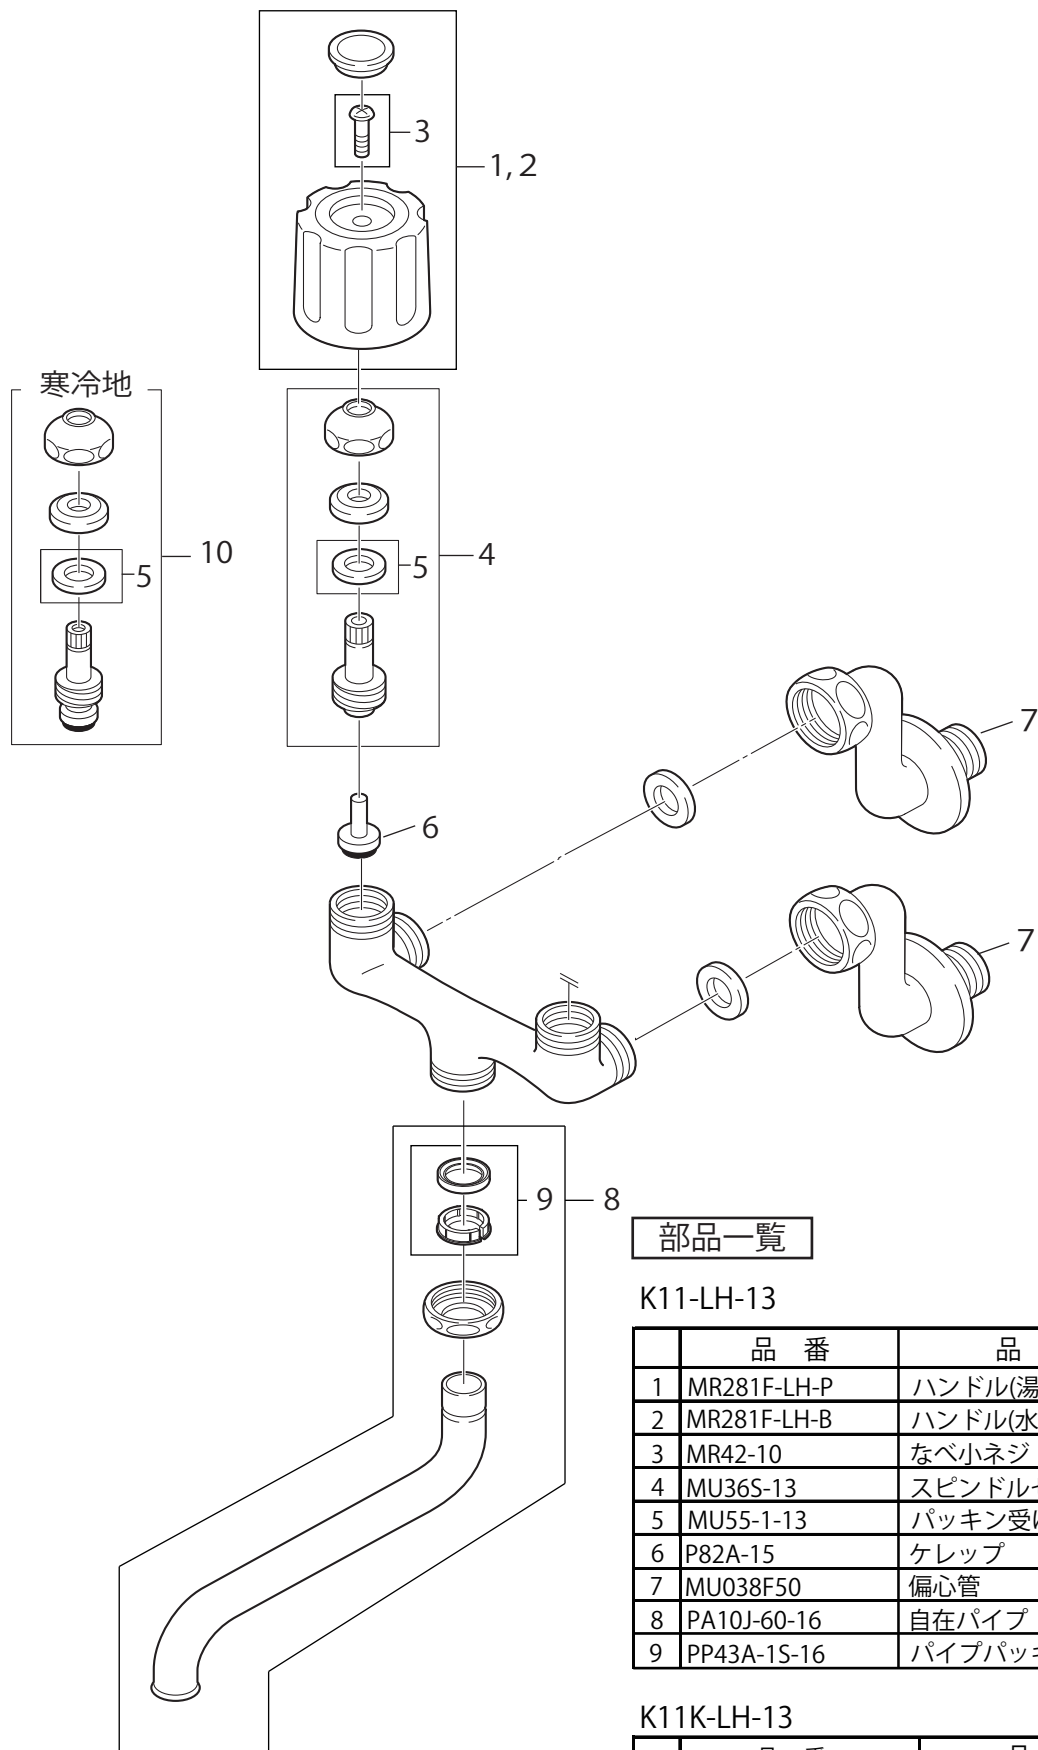

製品品番 K11(K)-LH-13

部品一覧

K11-LH-13

	品番	品名
1	MR281F-LH-P	ハンドル(湯側)
2	MR281F-LH-B	ハンドル(水側)
3	MR42-10	なべ小ネジ
4	MU36S-13	スピンドルセット
5	MU55-1-13	パッキン受け
6	P82A-15	ケレップ
7	MU038F50	偏心管
8	PA10J-60-16	自在パイプ
9	PP43A-1S-16	パイプパッキンセット

K11K-LH-13

	品番	品名
10	MU36KS-13	スピンドルセット

※リストにない部品は手配できません。

※メーカー都合により、外観形状・色調が異なる代替部品になる場合があります。