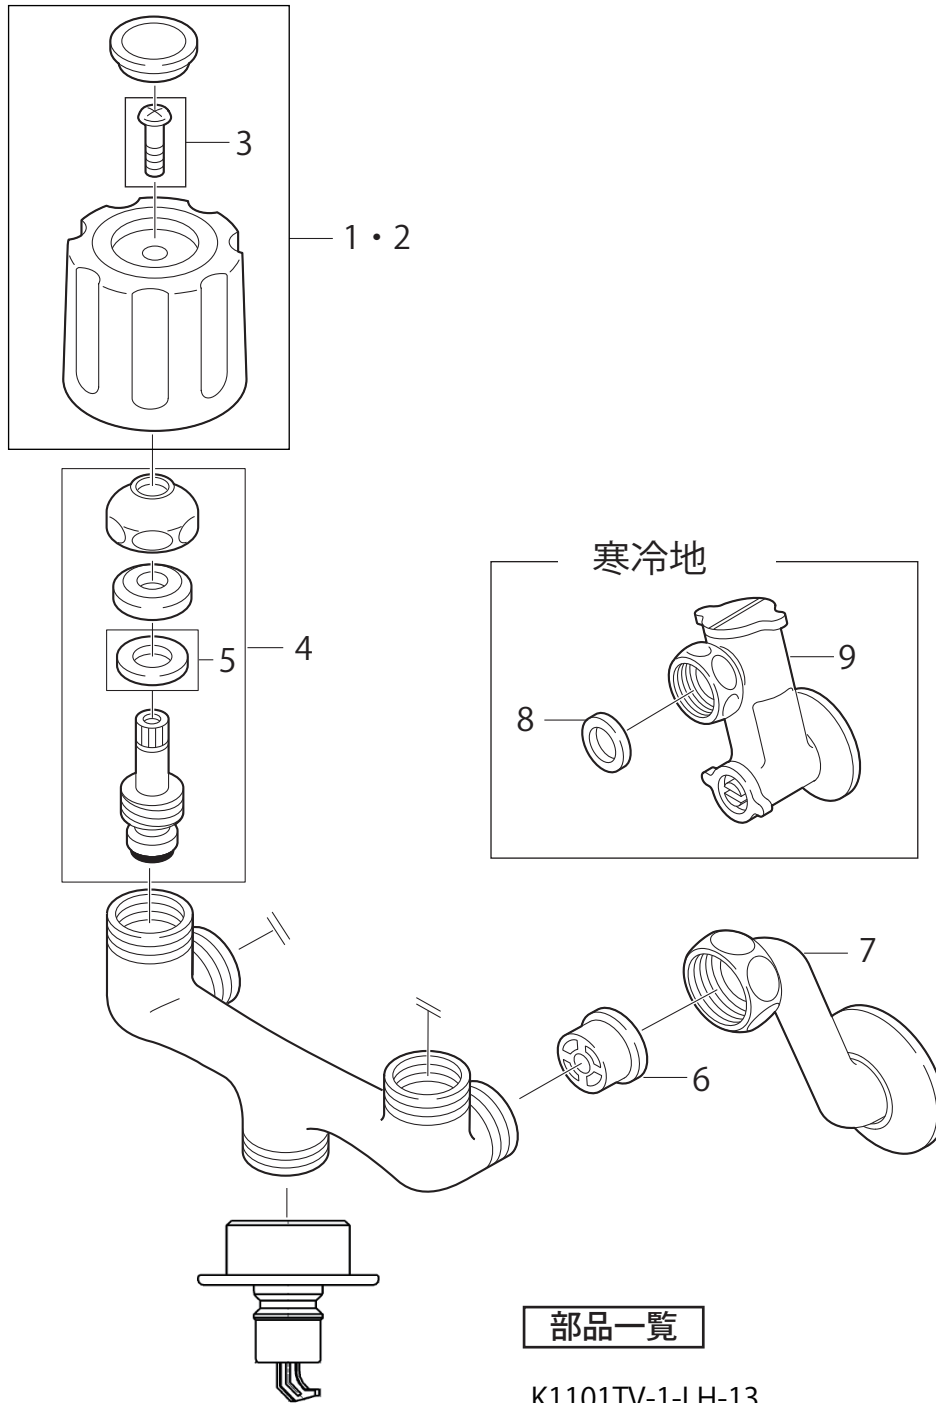

製品品番 K1101TV(K)-1-LH-13

部品一覧

K1101TV-1-LH-13

	品番	品名
1	MR281F-LH-B	ハンドル (水)
2	MR281F-LH-P	ハンドル (湯)
3	MP42-10	なべ小ネジ
4	MU36KS13	スピンドルセット(代替)
5	MU55-1-13	パッキン受(代替)
6	MV82X4	逆止弁コア
7	MU038F50	偏心管

K1101TVK-1-LH-13

	品番	品名
8	PP40-10S	パッキン
9	MU3-63F-50	偏心管

※リストにない部品は手配できません。

※メーカー都合により、外観形状・色調が異なる代替部品になる場合があります。