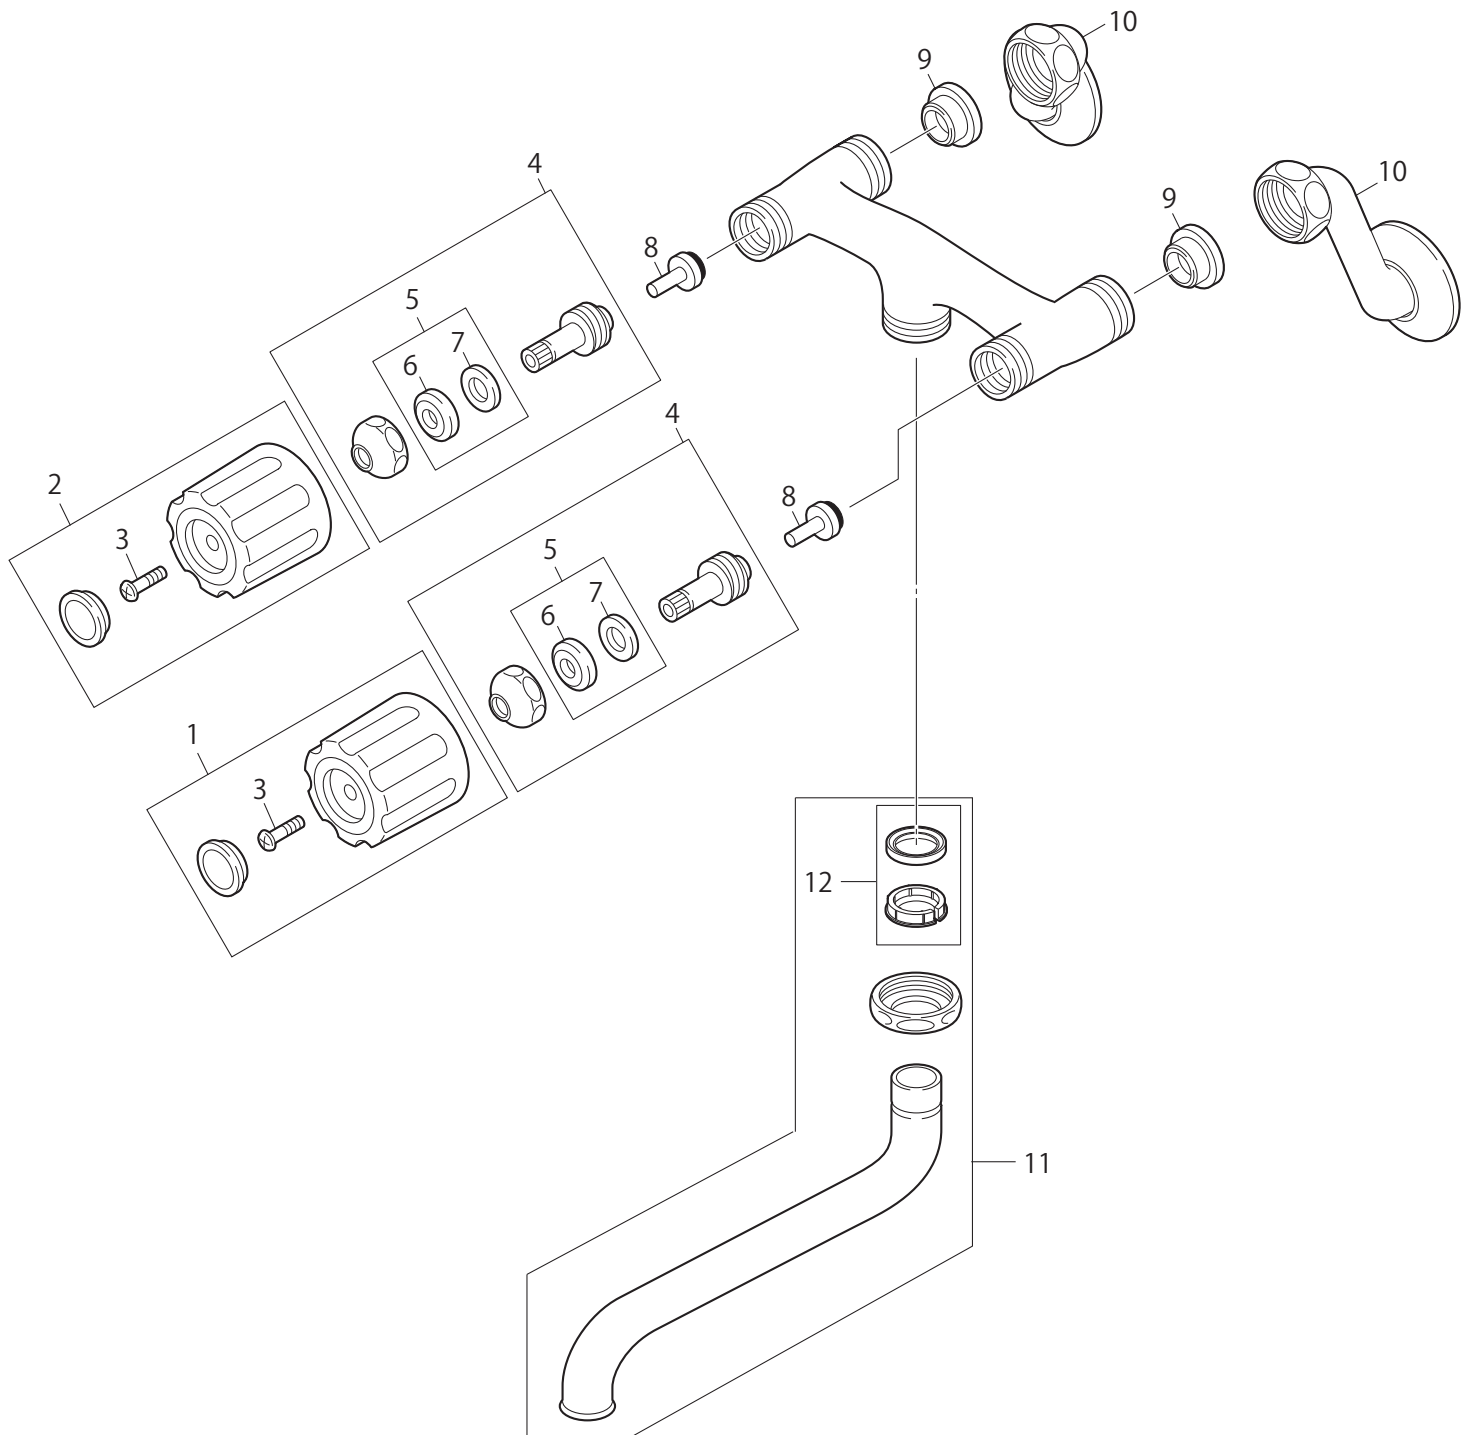

製品品番 K131-LH-13

※リストにない部品は手配できません。

※メーカー都合により、外観形状・色調が異なる代替部品になる場合があります。

製品品番 K131-LH-13

部品一覧

K131-LH-13

	品番	品名
1	MR281F-LH-B	ハンドル(水)
2	MR281F-LH-P	ハンドル(湯)
3	MR42-10	なべ小ねじ
4	MU36S13	スピンドルセット
5	PP42A-1S-13	水栓上部パッキン
6	P42A-1-13	水栓上部パッキン
7	MU55-1-13	パッキン受
8	P82A-15	ケレップ
9	MP96-15X-2S	パッキン(2個入)
10	MU038F50	偏心管
11	PA10J-60X-16	自在パイプ
12	PP43A-1S-16	パイプパッキンセット

※リストにない部品は手配できません。

※メーカー都合により、外観形状・色調が異なる代替部品になる場合があります。