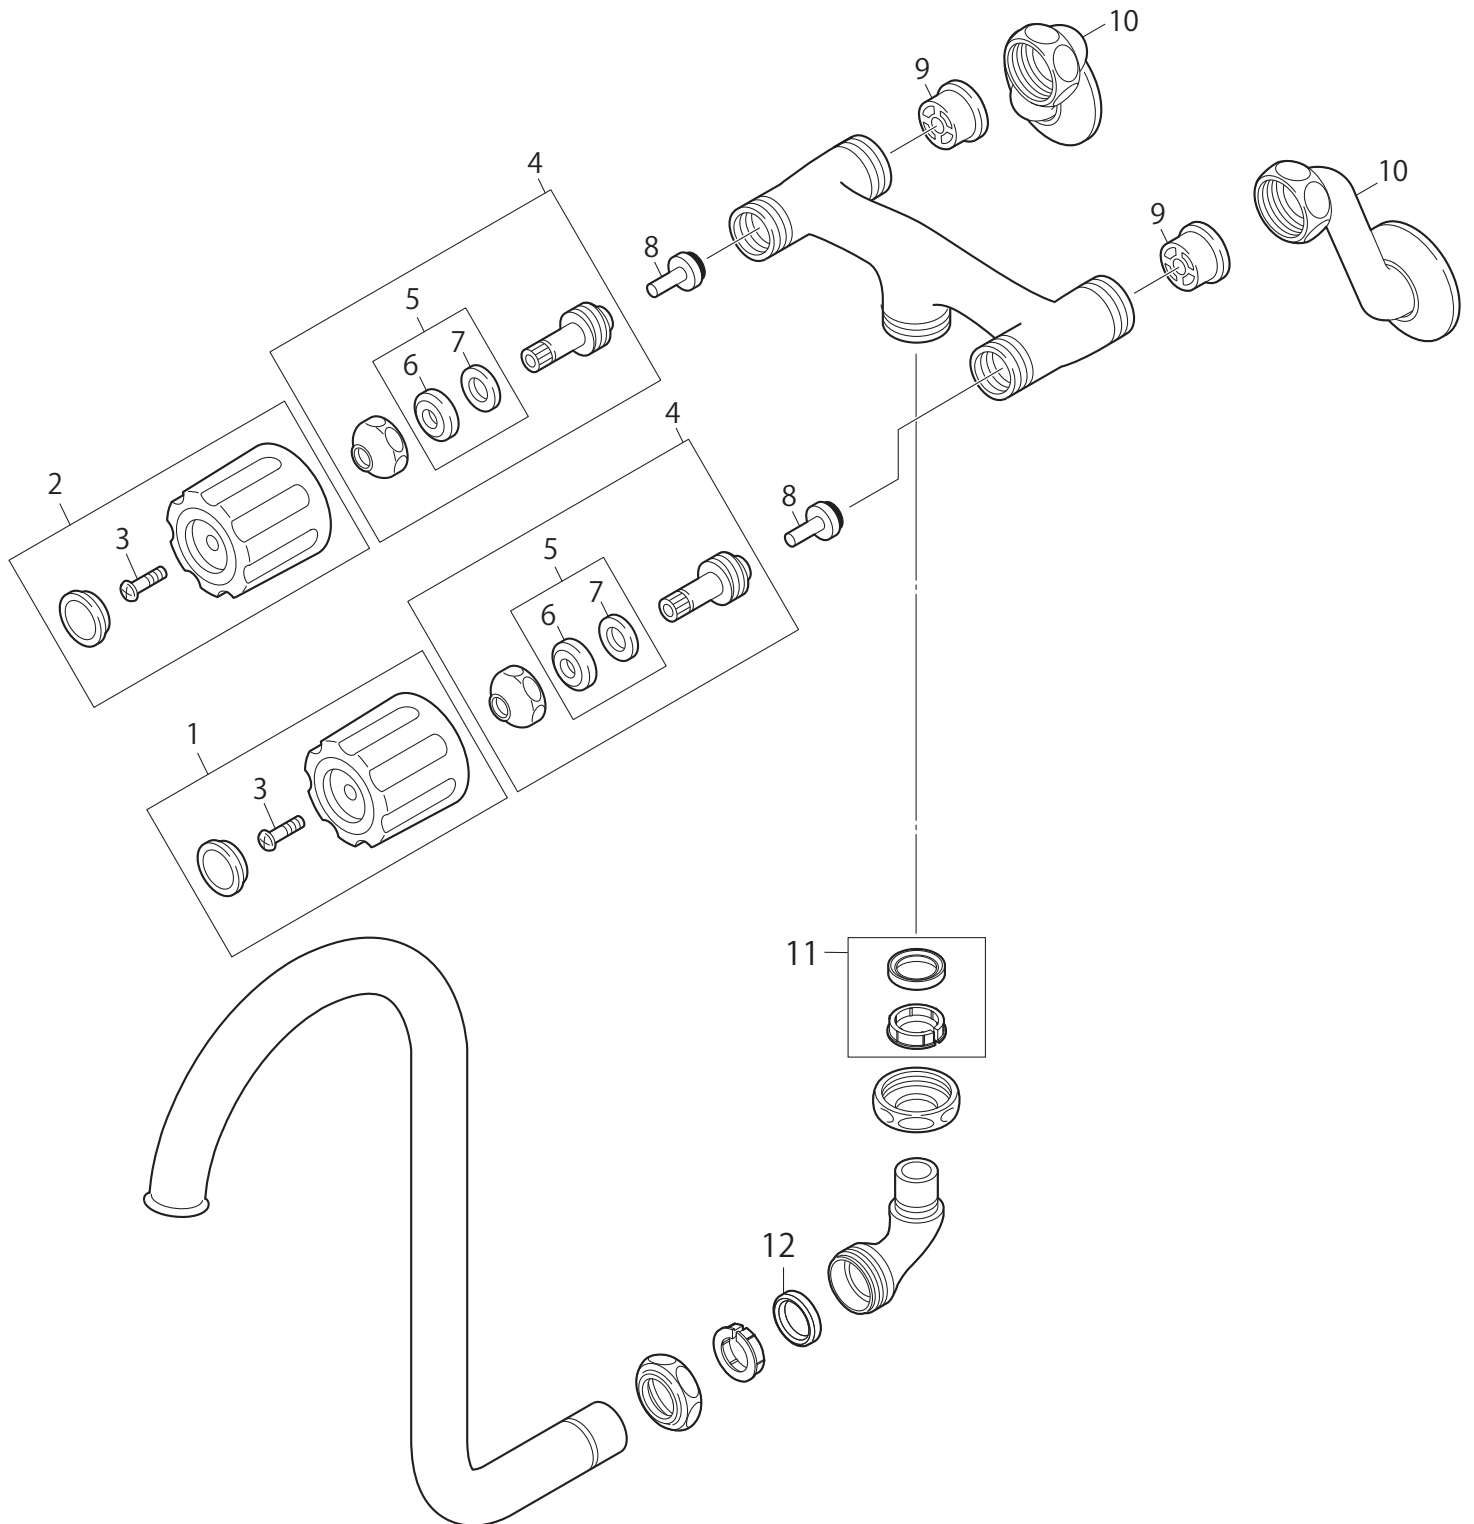

製品品番 K1310-LH-13

※リストにない部品は手配できません。

※メーカー都合により、外観形状・色調が異なる代替部品になる場合があります。

製品品番 K1310-LH-13

部品一覧

K1310-LH-13

	品番	品名
1	MR281F-LH-B	ハンドル(水)
2	MR281F-LH-P	ハンドル(湯)
3	MR42-10	なべ小ねじ
4	MU36S13	スピンドルセット
5	PP42A-1S-13	水栓上部パッキン
6	P42A-1-13	水栓上部パッキン
7	MU55-1-13	パッキン受
8	P82A-15	ケレップ
9	MV82X4	逆止弁コア
10	MU038F50	偏心管
11	PP43A-1S-16	パイプパッキンセット
12	MP430A-1-16	パイプパッキン

※リストにない部品は手配できません。

※メーカー都合により、外観形状・色調が異なる代替部品になる場合があります。