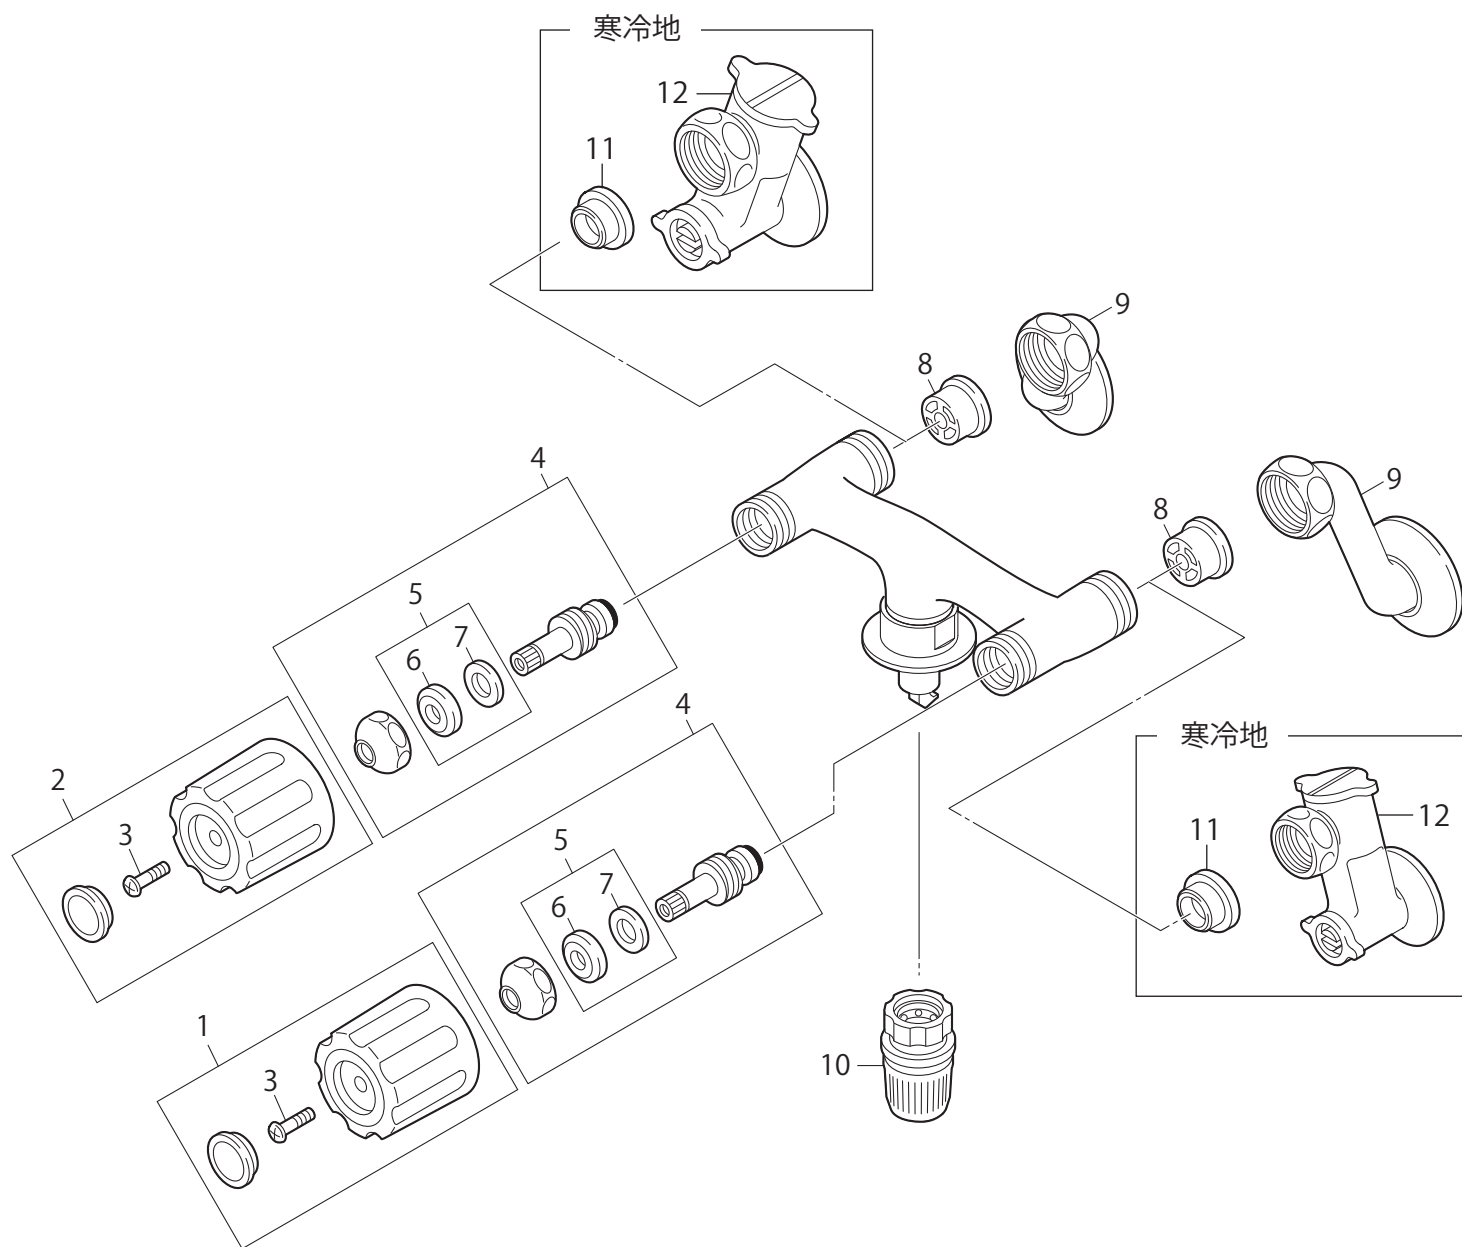

製品品番

K1311TV(K)-LH-13

※リストにない部品は手配できません。

※メーカー都合により、外観形状・色調が異なる代替部品になる場合があります。

製品品番 K1311TV(K)-LH-13

## 部品一覧

K1311TV-LH-13

	品番	品名
1	MR281F-LH-B	ハンドル(水)
2	MR281F-LH-P	ハンドル(湯)
3	MR42-10	なべ小ねじ
4	MU36KS13	スピンドルセット(固定コマ)
5	PP42A-1S-13	水栓上部パッキン
6	P42A-1-13	水栓上部パッキン
7	MU55-1-13	パッキン受
8	MV82X4	逆止弁コア
9	MU038F50	偏心管
10	PT17-4F	ホースナット付ジョイント

K1311TVK-LH-13

	品番	品名
11	MP96-15X-2S	パッキン(2個入)
12	MU3-63F-50	偏心管

※リストにない部品は手配できません。

※メーカー都合により、外観形状・色調が異なる代替部品になる場合があります。