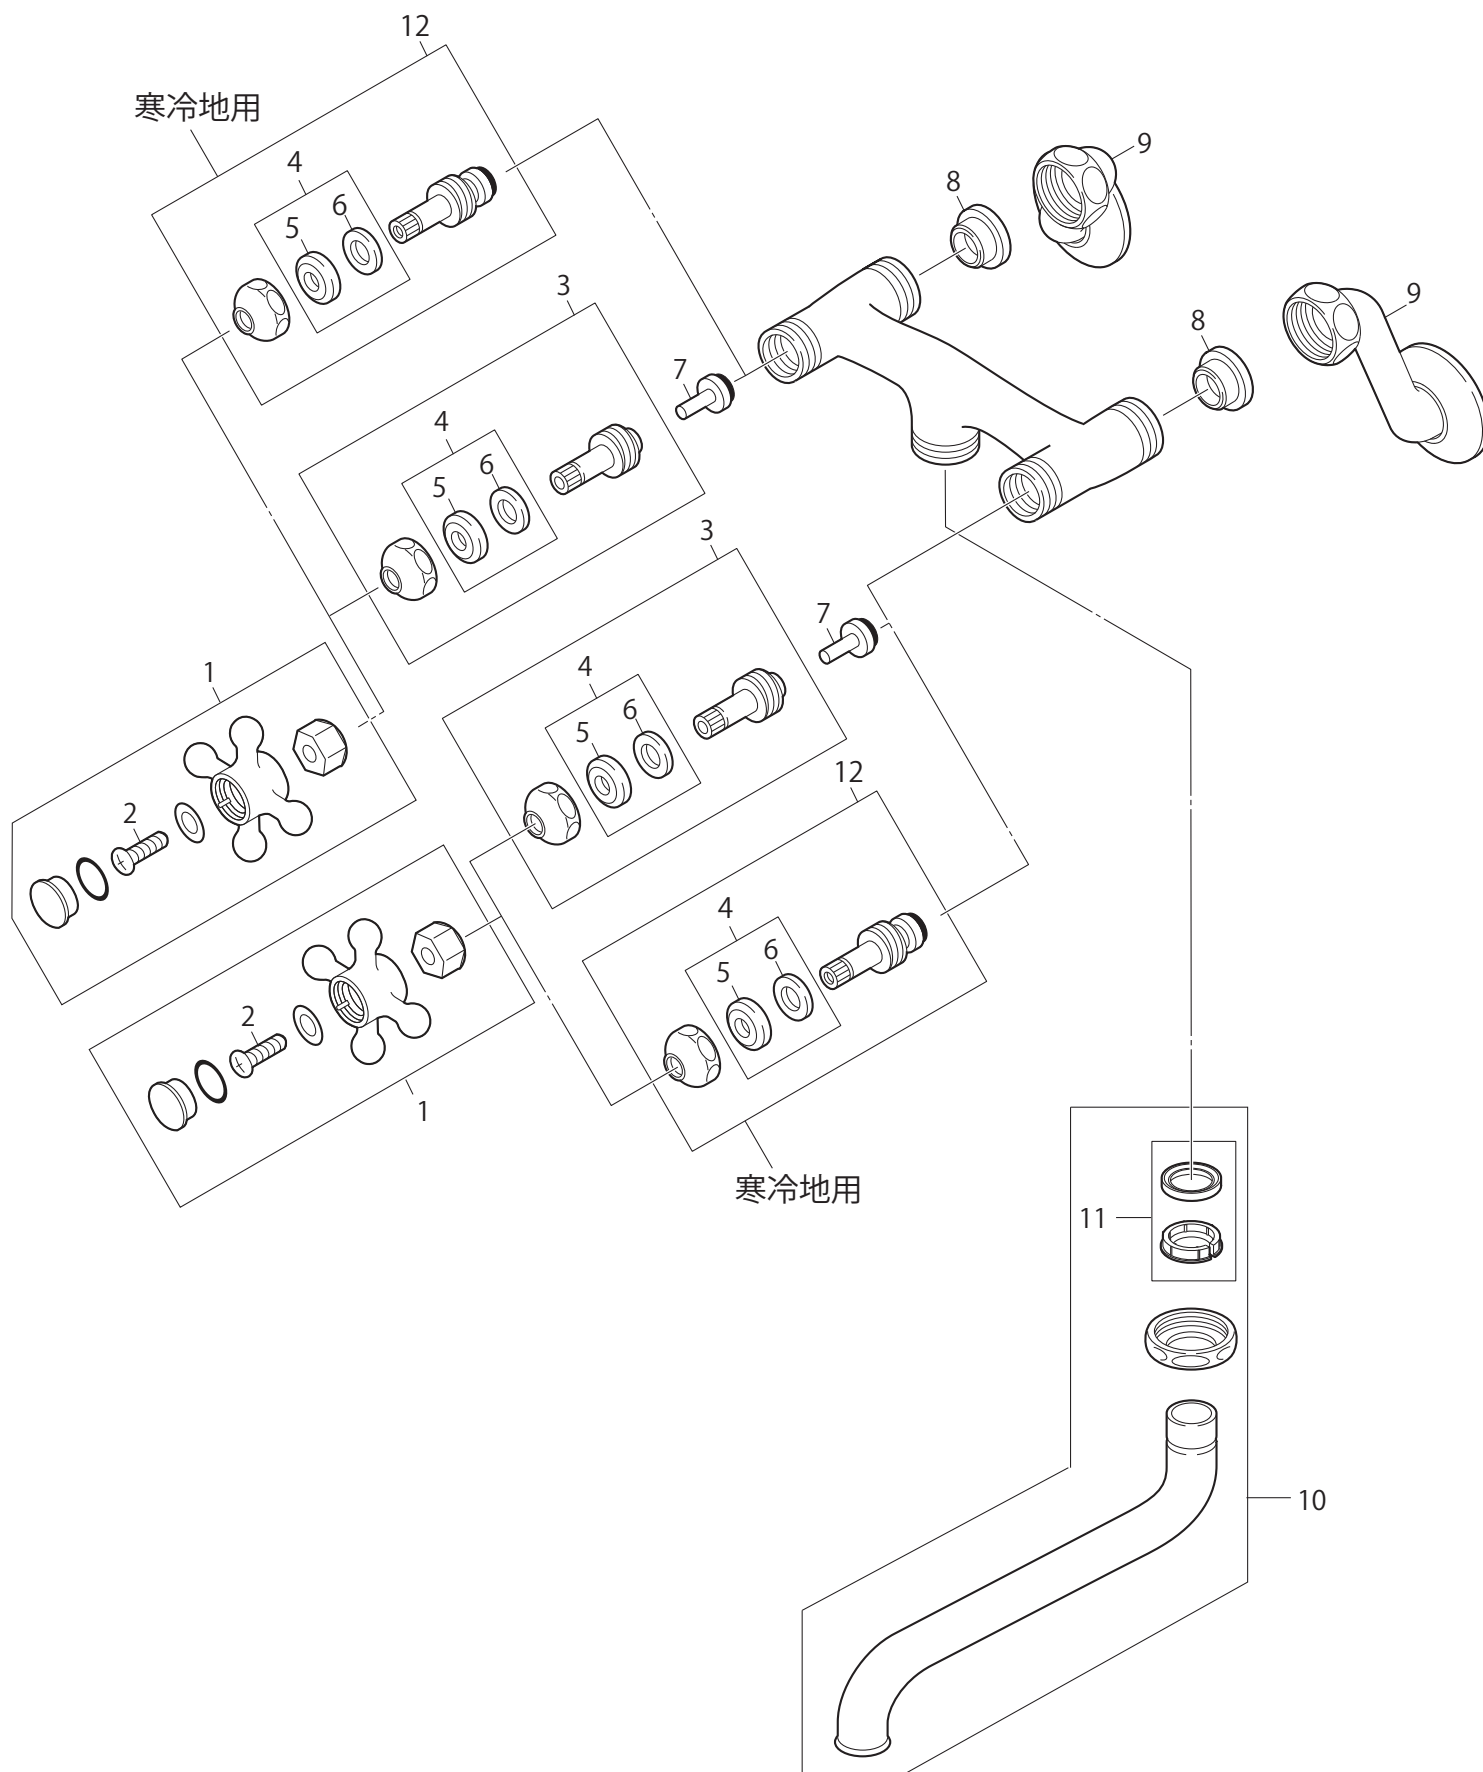

製品品番 K131Y(K)-13

※リストにない部品は手配できません。

※メーカー都合により、外観形状・色調が異なる代替部品になる場合があります。

製品品番 K131Y(K)-13

部品一覧

K131Y-13

	品番	品名
1	PR211F	クロスハンドル
2	MR42-10	なべ小ねじ
3	PU36S-13	スピンドルセット
4	PP42A-1S-13	水栓上部パッキン
5	P42A-1-13	水栓上部パッキン
6	MU55-1-13	パッキン受
7	P82A-15	ケレップ
8	MP96-15X-2S	パッキン(2個入)
9	MU038F50	偏心管
10	PA10J-60X-16	自在パイプ
11	PP43A-1S-16	パイプパッキンセット

K131YK-13

	品番	品名
12	PU36KS-13	スピンドルセット

※リストにない部品は手配できません。

※メーカー都合により、外観形状・色調が異なる代替部品になる場合があります。