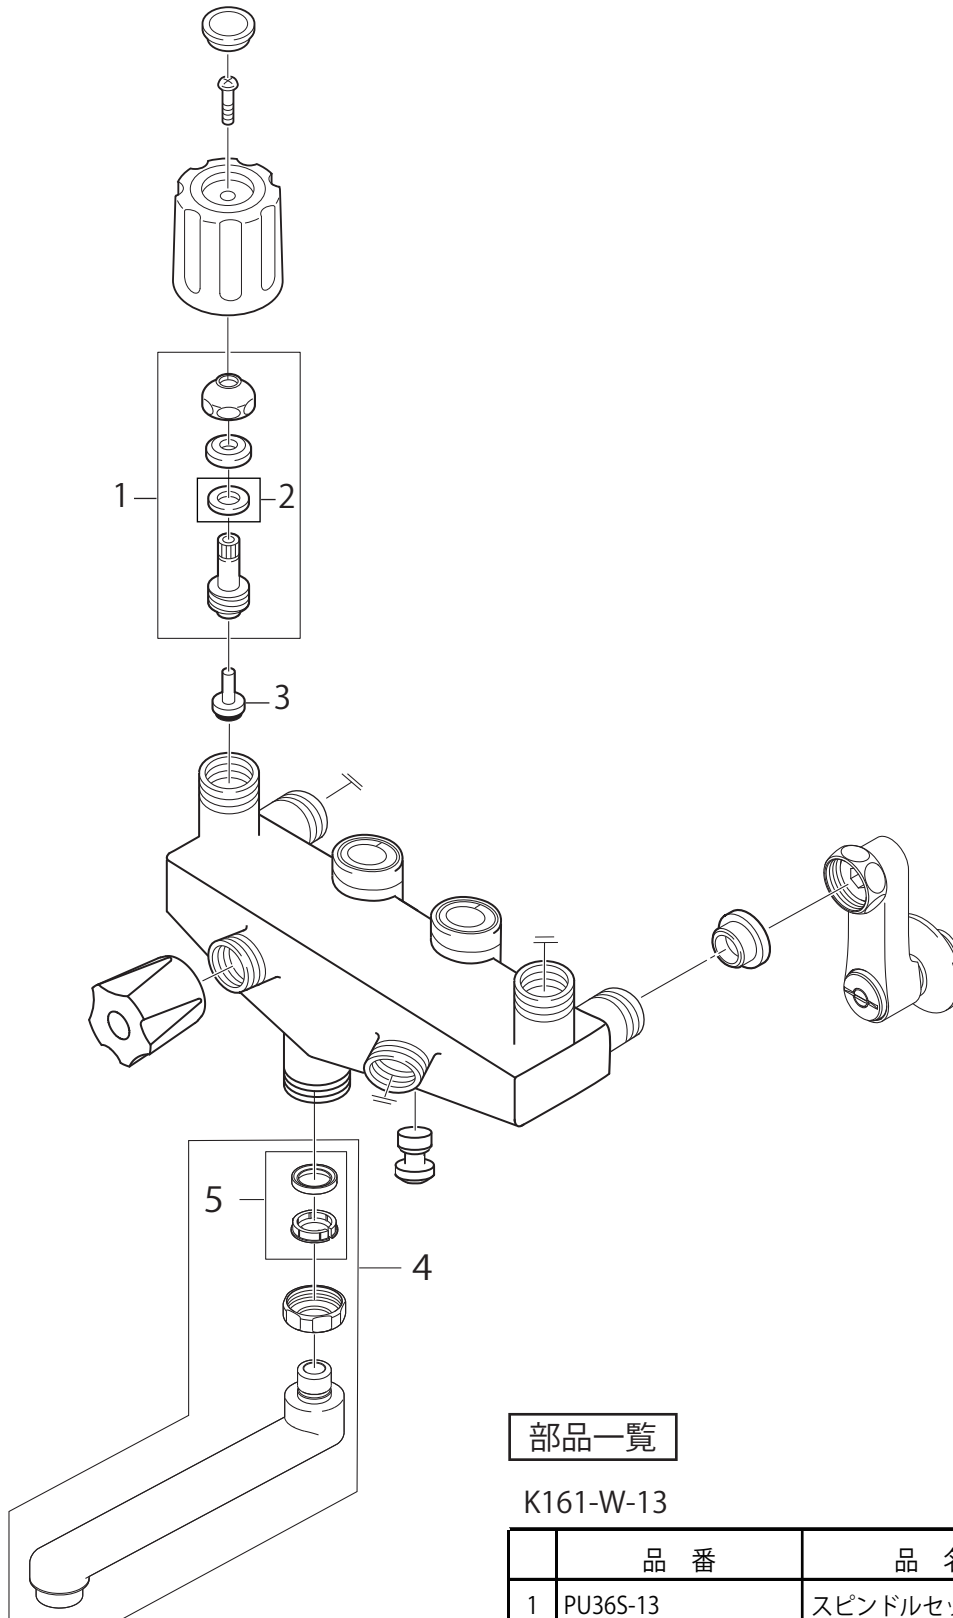

製品品番 K161-W-13

部品一覧

K161-W-13

	品番	品名
1	PU36S-13	スピンドルセット
2	MU55-1-13	パッキン受
3	P82A-15	ケレップ
4	MA1110-62X-16	角吐水口
5	PP43A-1S-16	パイプパッキンセット

※リストにない部品は手配できません。

※メーカー都合により、外観形状・色調が異なる代替部品になる場合があります。