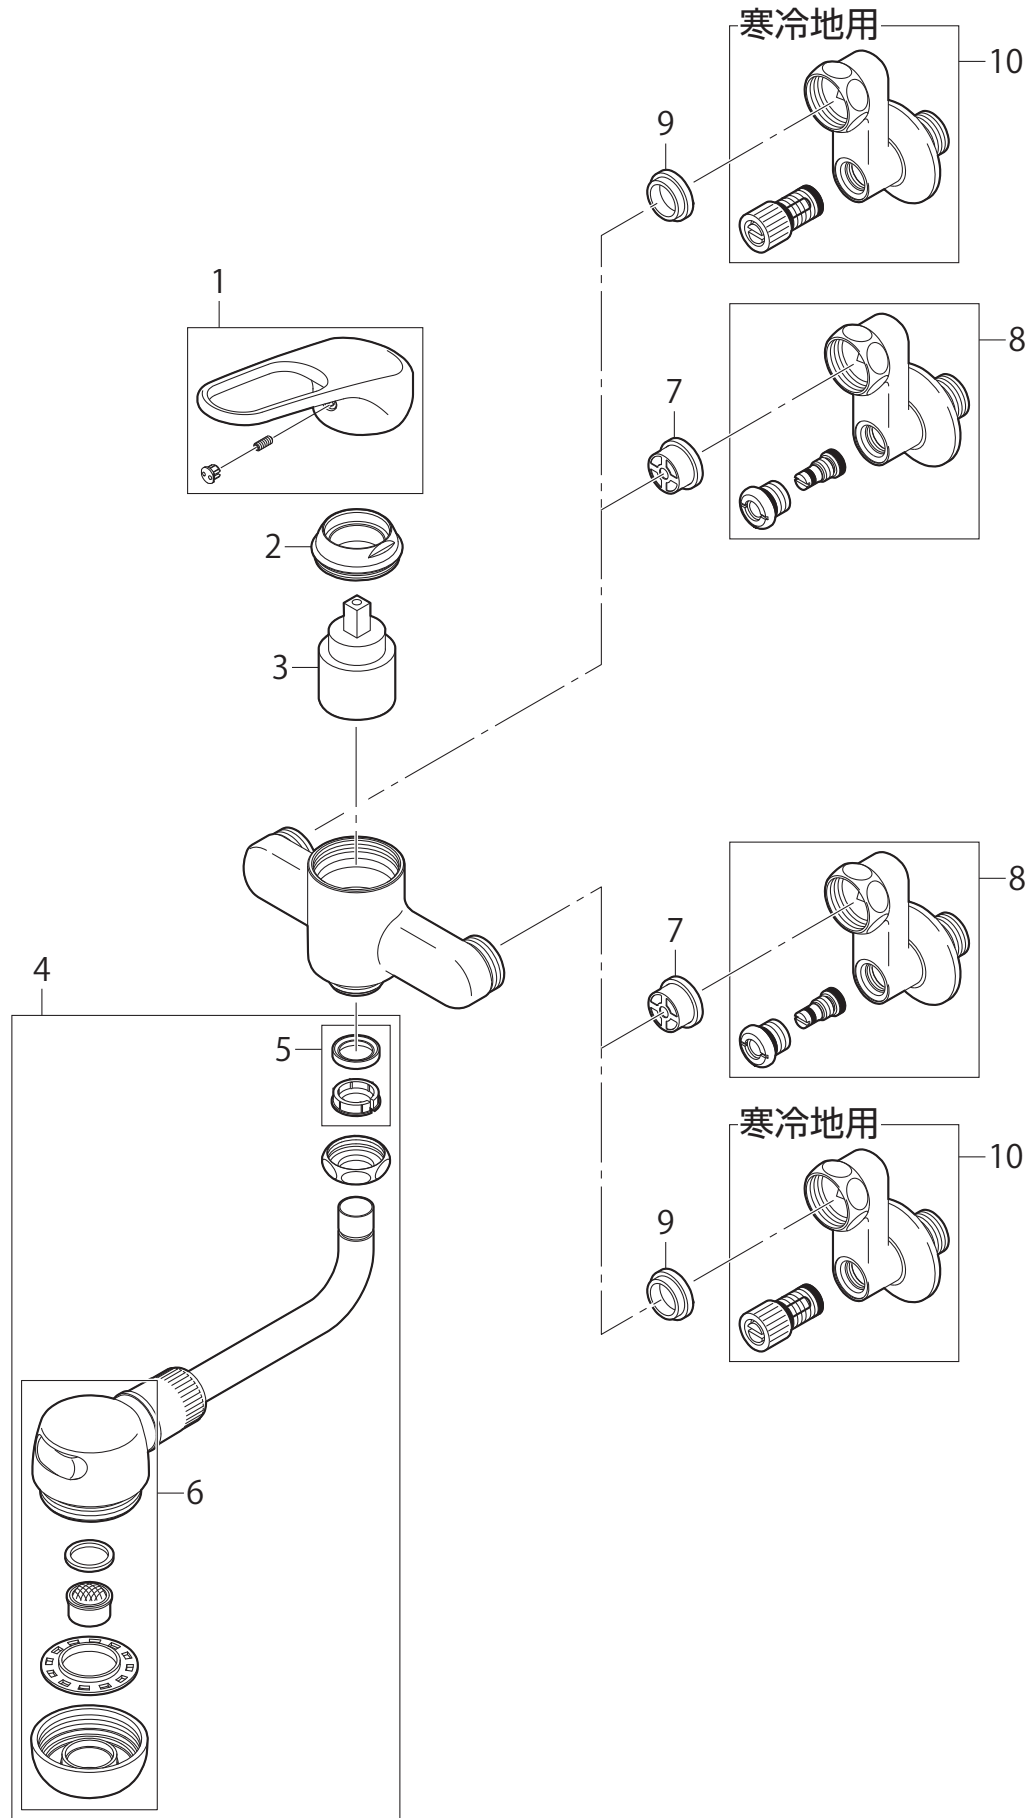

製品品番 K1700EM-W / K1700EMK-W

※リストにない部品は手配できません。

※メーカー都合により、外観形状・色調が異なる代替部品になる場合があります。

製品品番 K1700EM-W / K1700EMK-W

## 部品一覧

## K1700EM-W

	品番	品名	備考
1	MR23200F3	シングルレバーハンドル	
2	MU37-379	カートリッジ押さえ	準備中
3	MU101-16X	シングルレバー用カートリッジ	
4	MA13M-60X-16-MW2	シャワー回転パイプ	準備中
5	PP43A-1S-16	パイプパッキンセット	
6	MS80-80X2-MW2	シャワヘッド(切替)	
7	MV82X4	逆止弁コア	
8	MU3-47F-50	偏心管	

## K1700EMK-W

	品番	品名	備考
9	MP96-15X-2S	パッキン(2個入)	
10	MU3-48F-50	偏心管	

※リストにない部品は手配できません。

※メーカー都合により、外観形状・色調が異なる代替部品になる場合があります。