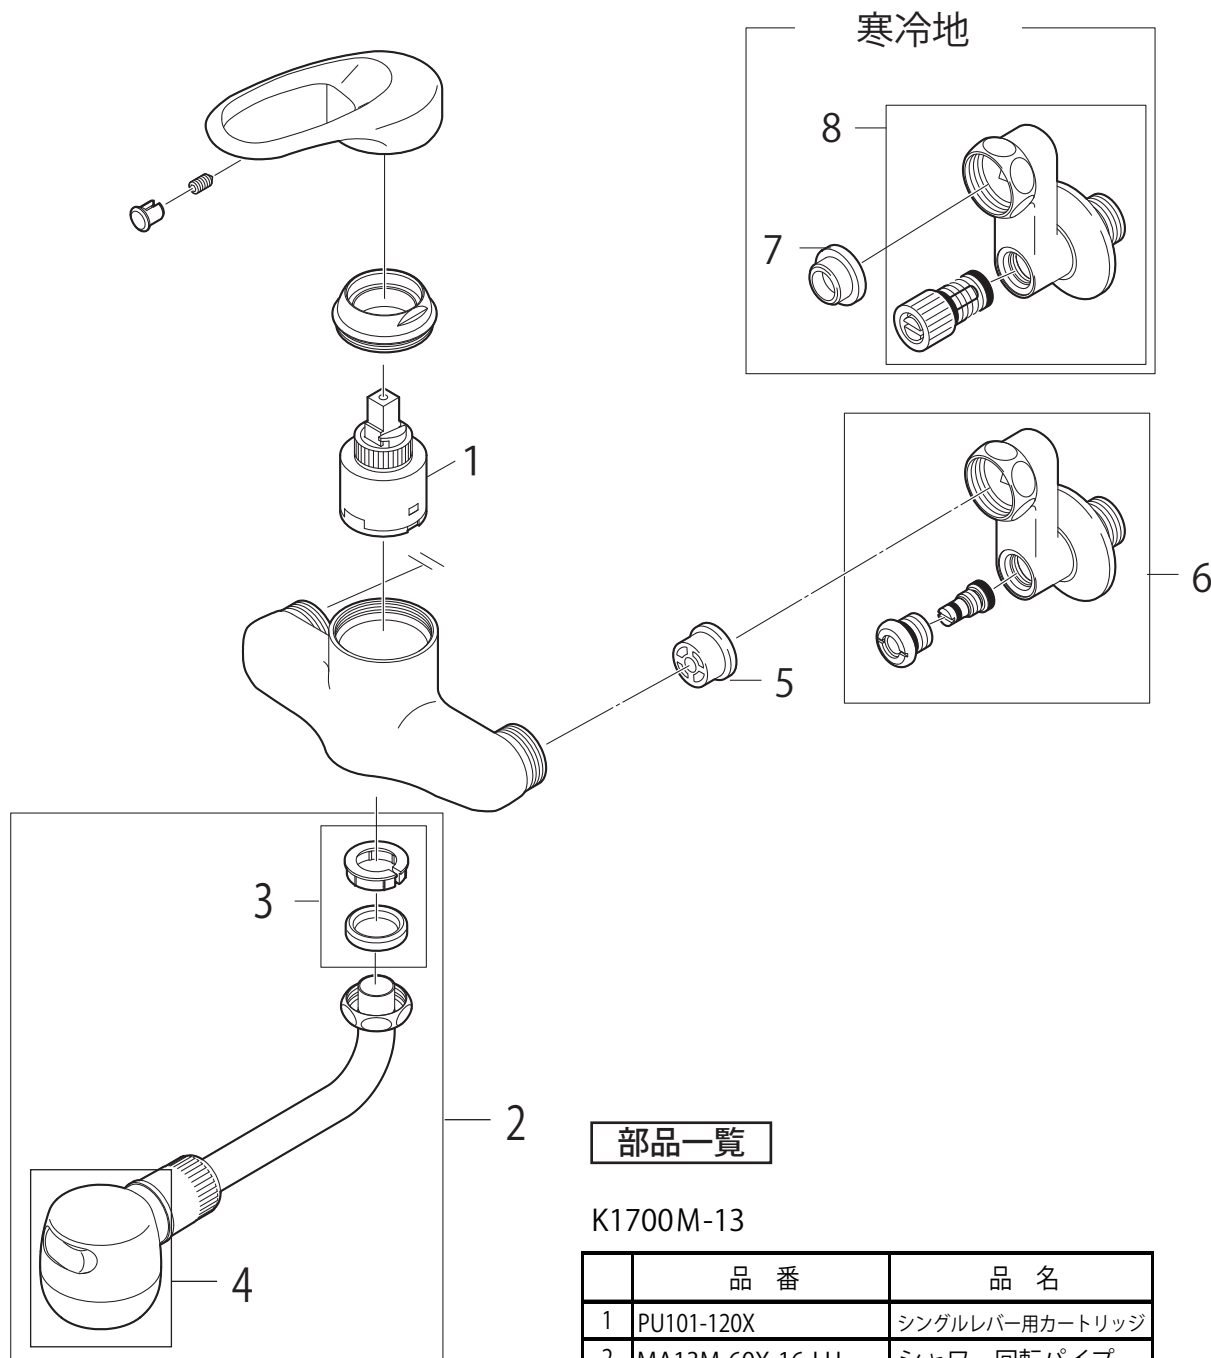

製品品番 K1700M(K)-13

部品一覧

K1700M-13

	品番	品名
1	PU101-120X	シングルレバー用カートリッジ
2	MA13M-60X-16-LH	シャワー回転パイプ
3	PP43A-1S-16	パイプパッキンセット
4	MS80-80X2-LH	シャワヘッド (切替)
5	MV82X4	逆止弁コア
6	MU3-47F-50	偏心管

K1700MK-13

	品番	品名
7	MP96-15X-2S	パッキン (2個入)
8	MU3-48F-50	偏心管