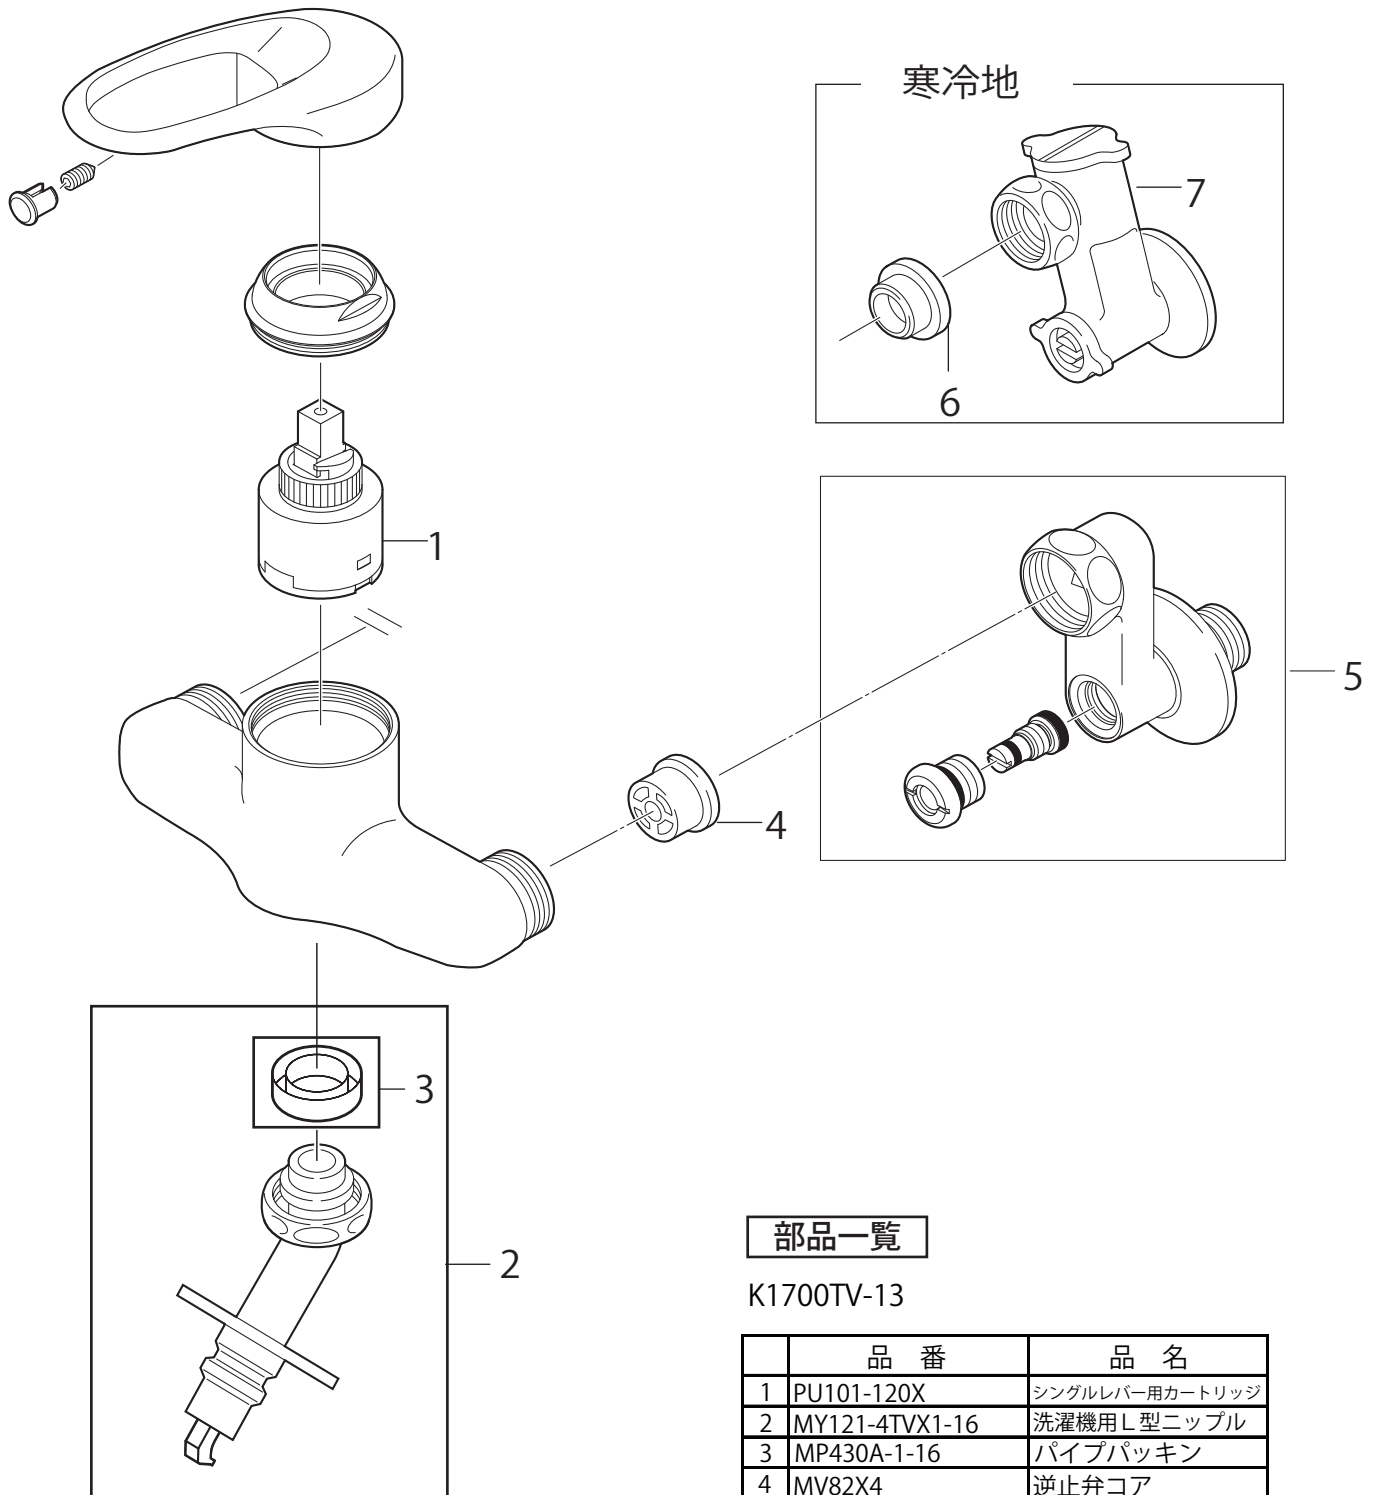

製品品番 K1700TV(K)-13

部品一覧

K1700TV-13

	品番	品名
1	PU101-120X	シングルレバー用カートリッジ
2	MY121-4TVX1-16	洗濯機用L型ニップル
3	MP430A-1-16	パイプパッキン
4	MV82X4	逆止弁コア
5	MU3-47F-50	偏心管

K1700TVK-13

	品番	品名
6	MP96-15X-2S	パッキン (2個入)
7	MU3-63F-50	偏心管