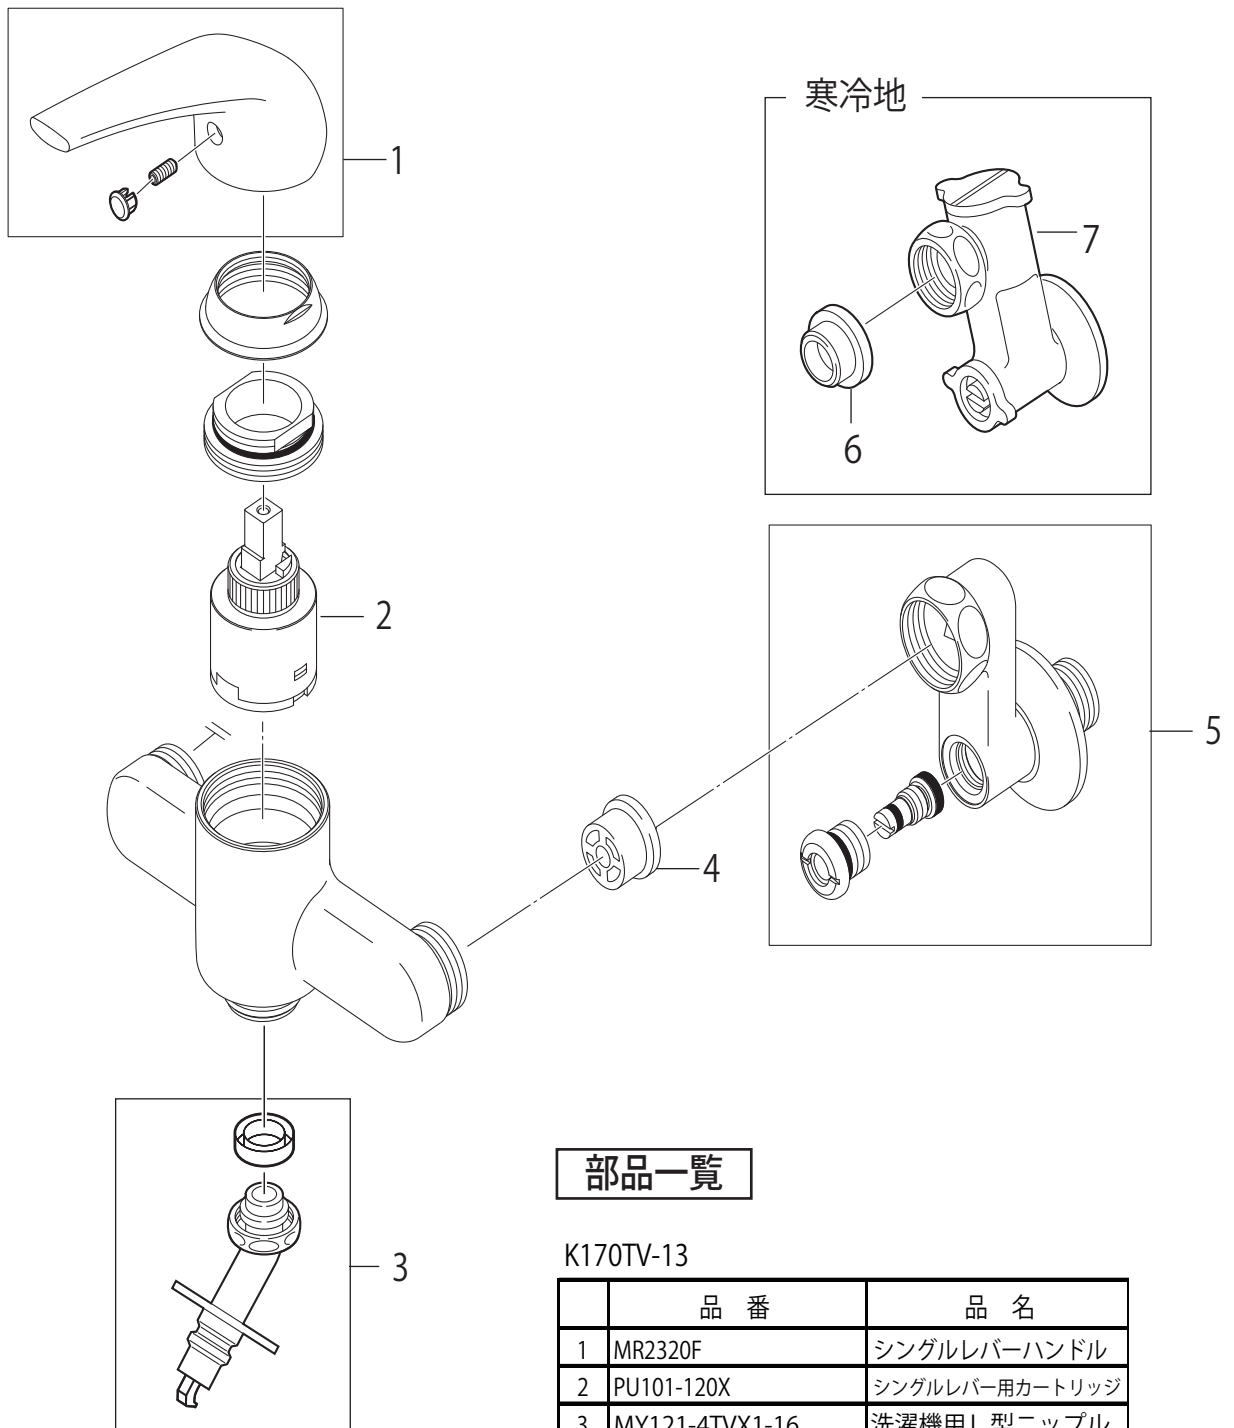

製品品番 K170TV(K)-13

部品一覧

K170TV-13

	品番	品名
1	MR2320F	シングルレバーハンドル
2	PU101-120X	シングルレバー用カートリッジ
3	MY121-4TVX1-16	洗濯機用L型ニップル
4	MV82X4	逆止弁コア
5	MU3-47F-50	偏心管

K170TVK-13

	品番	品名
6	MP96-15X-2S	パッキン (2個入)
7	MU3-63F-50	偏心管