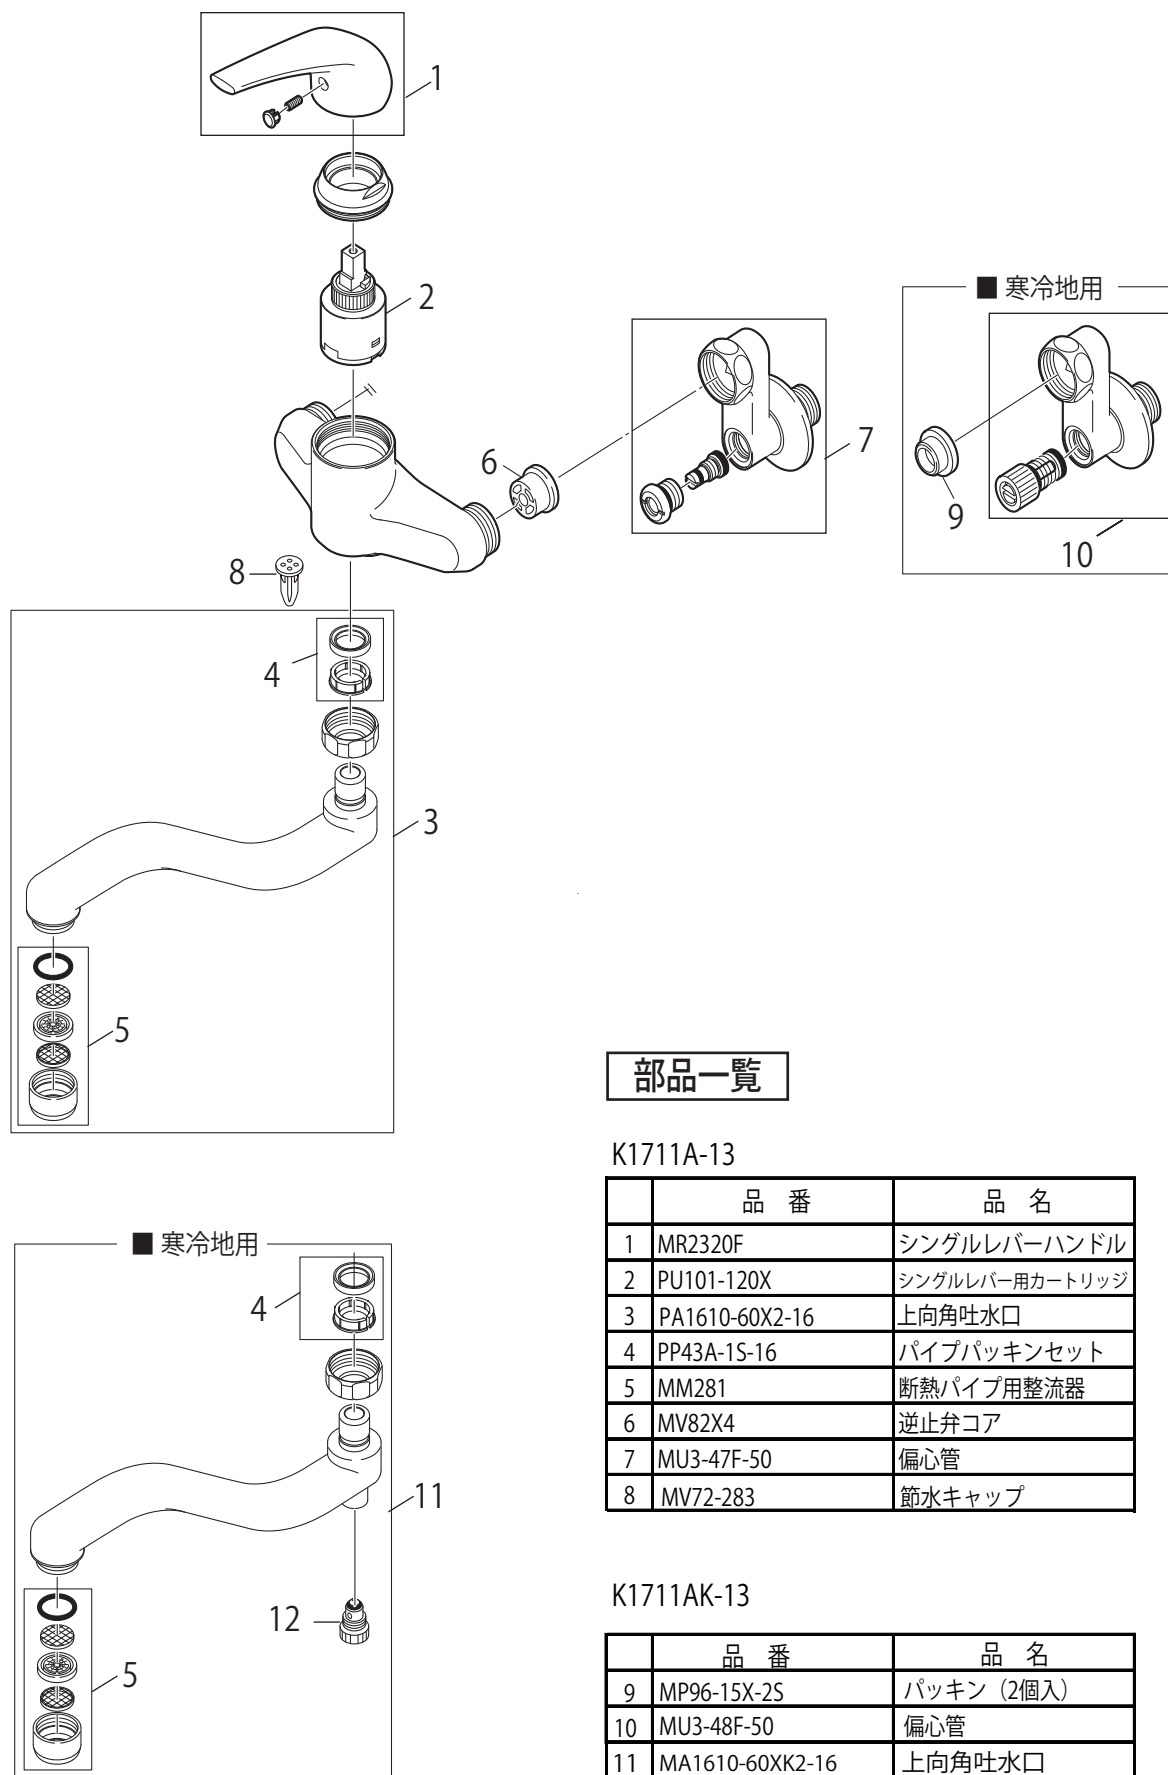

製品品番

K1711A(K)-13

部品一覧

K1711A-13

	品番	品名
1	MR2320F	シングルレバーハンドル
2	PU101-120X	シングルレバー用カートリッジ
3	PA1610-60X2-16	上向角吐水口
4	PP43A-1S-16	パイプパッキンセット
5	MM281	断熱パイプ用整流器
6	MV82X4	逆止弁コア
7	MU3-47F-50	偏心管
8	MV72-283	節水キャップ

K1711AK-13

	品番	品名
9	MP96-15X-2S	パッキン (2個入)
10	MU3-48F-50	偏心管
11	MA1610-60XK2-16	上向角吐水口
12	MB20K-28X	水抜プラグ

※リストにない部材は手配できません。

※メーカー都合により、外観形状・色調が異なる代替部品になる場合があります。