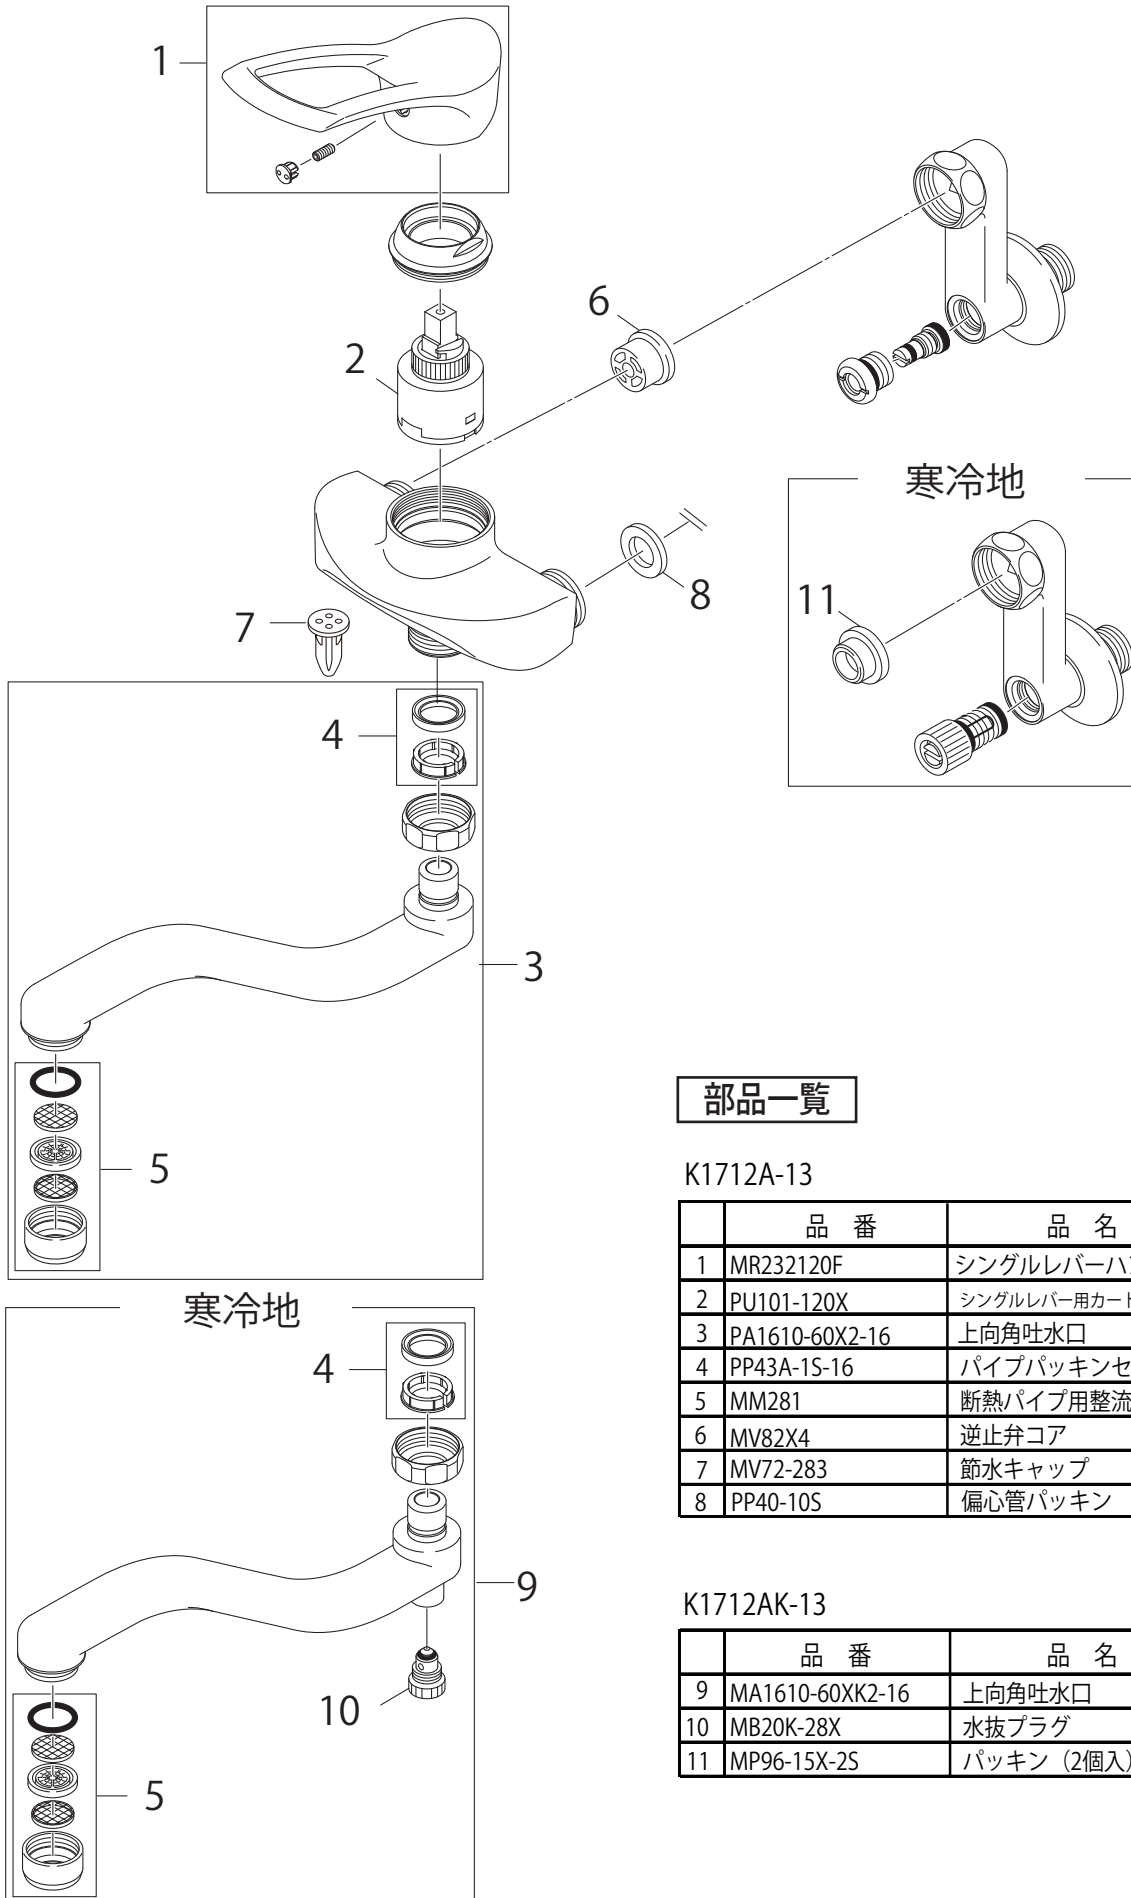

製品品番 K1712A(K)-13

部品一覧

K1712A-13

	品番	品名
1	MR232120F	シングルレバーハンドル
2	PU101-120X	シングルレバー用カートリッジ
3	PA1610-60X2-16	上向角吐水口
4	PP43A-1S-16	パイプパッキンセット
5	MM281	断熱パイプ用整流器
6	MV82X4	逆止弁コア
7	MV72-283	節水キャップ
8	PP40-10S	偏心管パッキン

K1712AK-13

	品番	品名
9	MA1610-60XK2-16	上向角吐水口
10	MB20K-28X	水抜プラグ
11	MP96-15X-2S	パッキン (2個入)

※リストにない部品は手配できません。

※メーカー都合により、外観形状・色調が異なる代替部品になる場合があります。