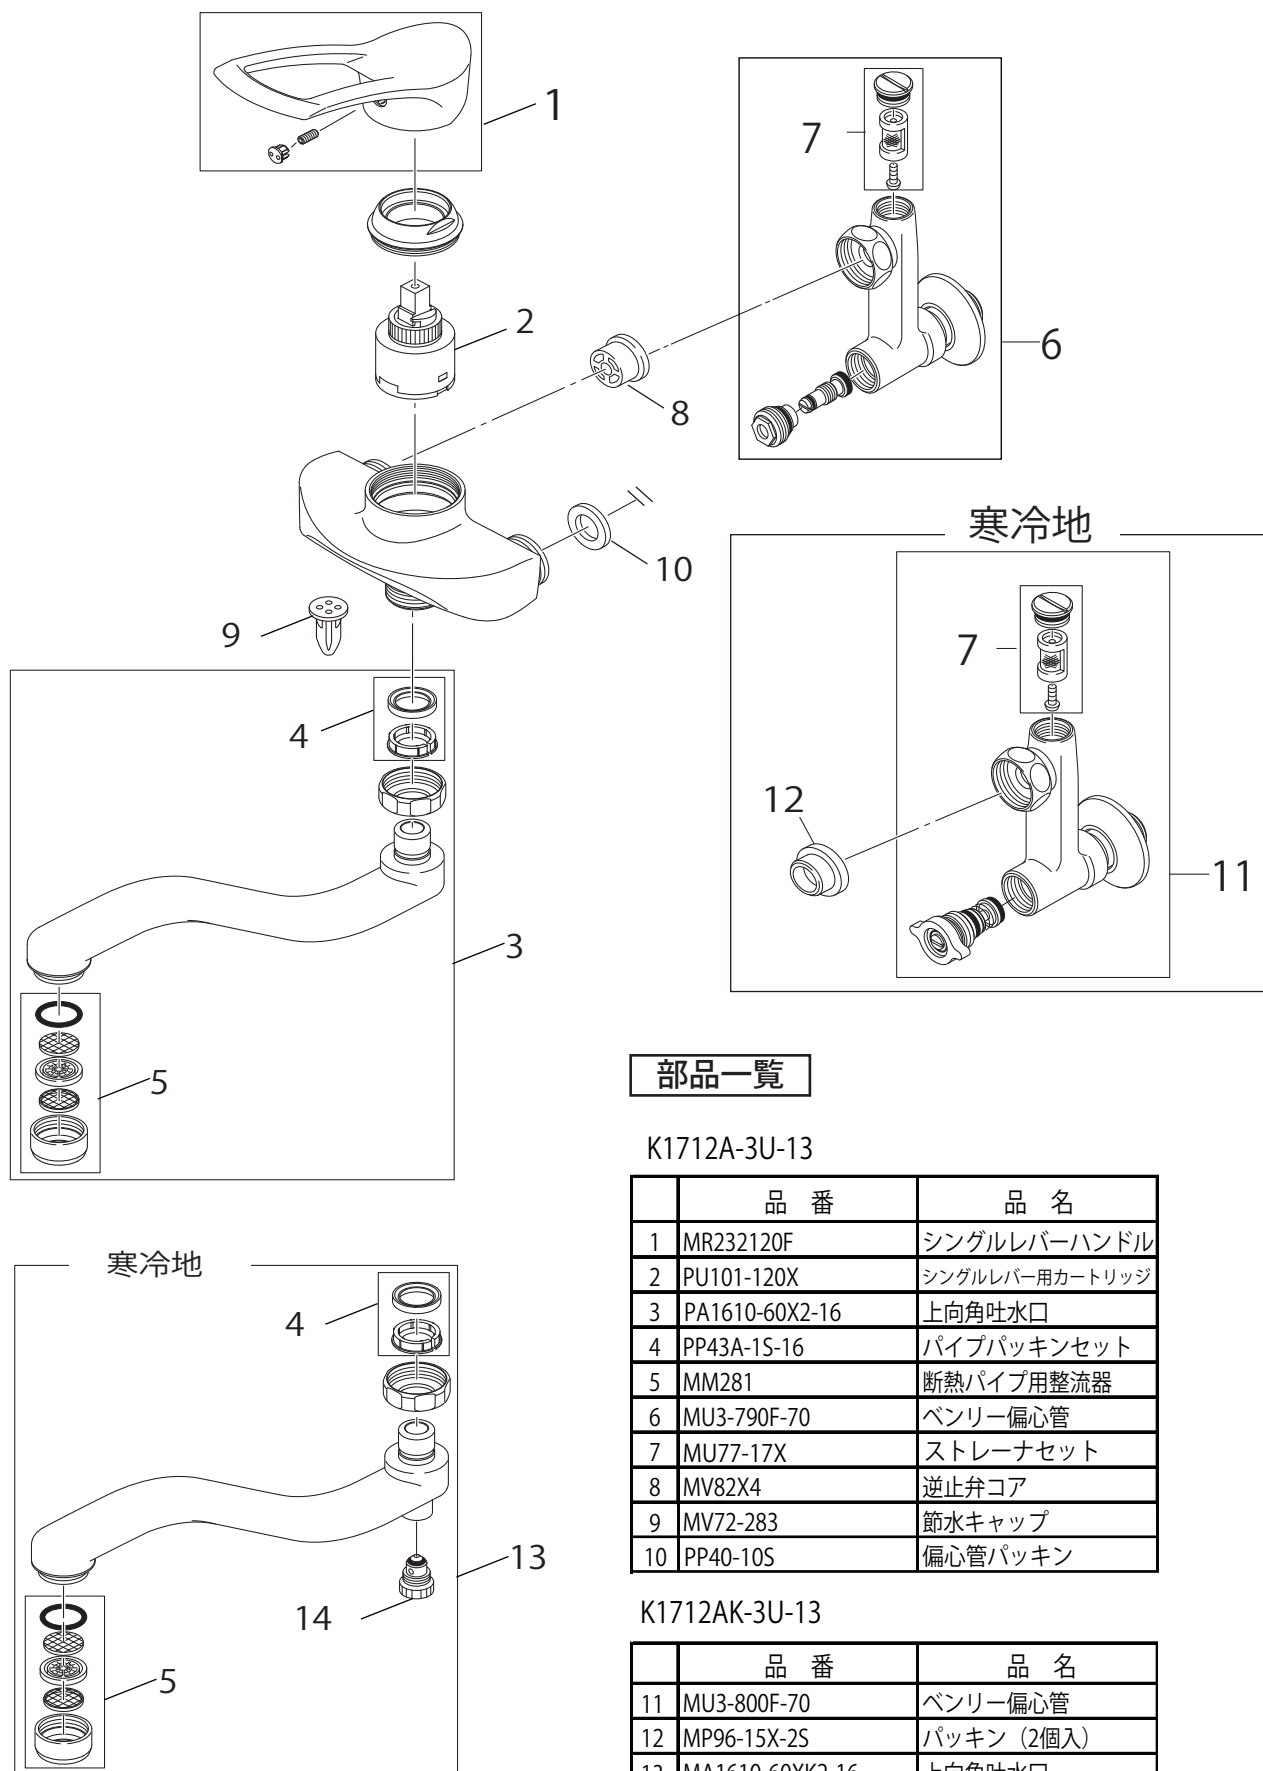

製品品番

K1712A(K)-3U-13

部品一覧

K1712A-3U-13

	品番	品名
1	MR232120F	シングルレバーハンドル
2	PU101-120X	シングルレバー用カートリッジ
3	PA1610-60X2-16	上向角吐水口
4	PP43A-1S-16	パイプパッキンセット
5	MM281	断熱パイプ用整流器
6	MU3-790F-70	ベンリー偏心管
7	MU77-17X	ストレーナセット
8	MV82X4	逆止弁コア
9	MV72-283	節水キャップ
10	PP40-10S	偏心管パッキン

K1712AK-3U-13

	品番	品名
11	MU3-800F-70	ベンリー偏心管
12	MP96-15X-2S	パッキン (2個入)
13	MA1610-60XK2-16	上向角吐水口
14	MB20K-28X	水抜プラグ

※リストにない部品は手配できません。

※メーカー都合により、外観形状・色調が異なる代替部品になる場合があります。