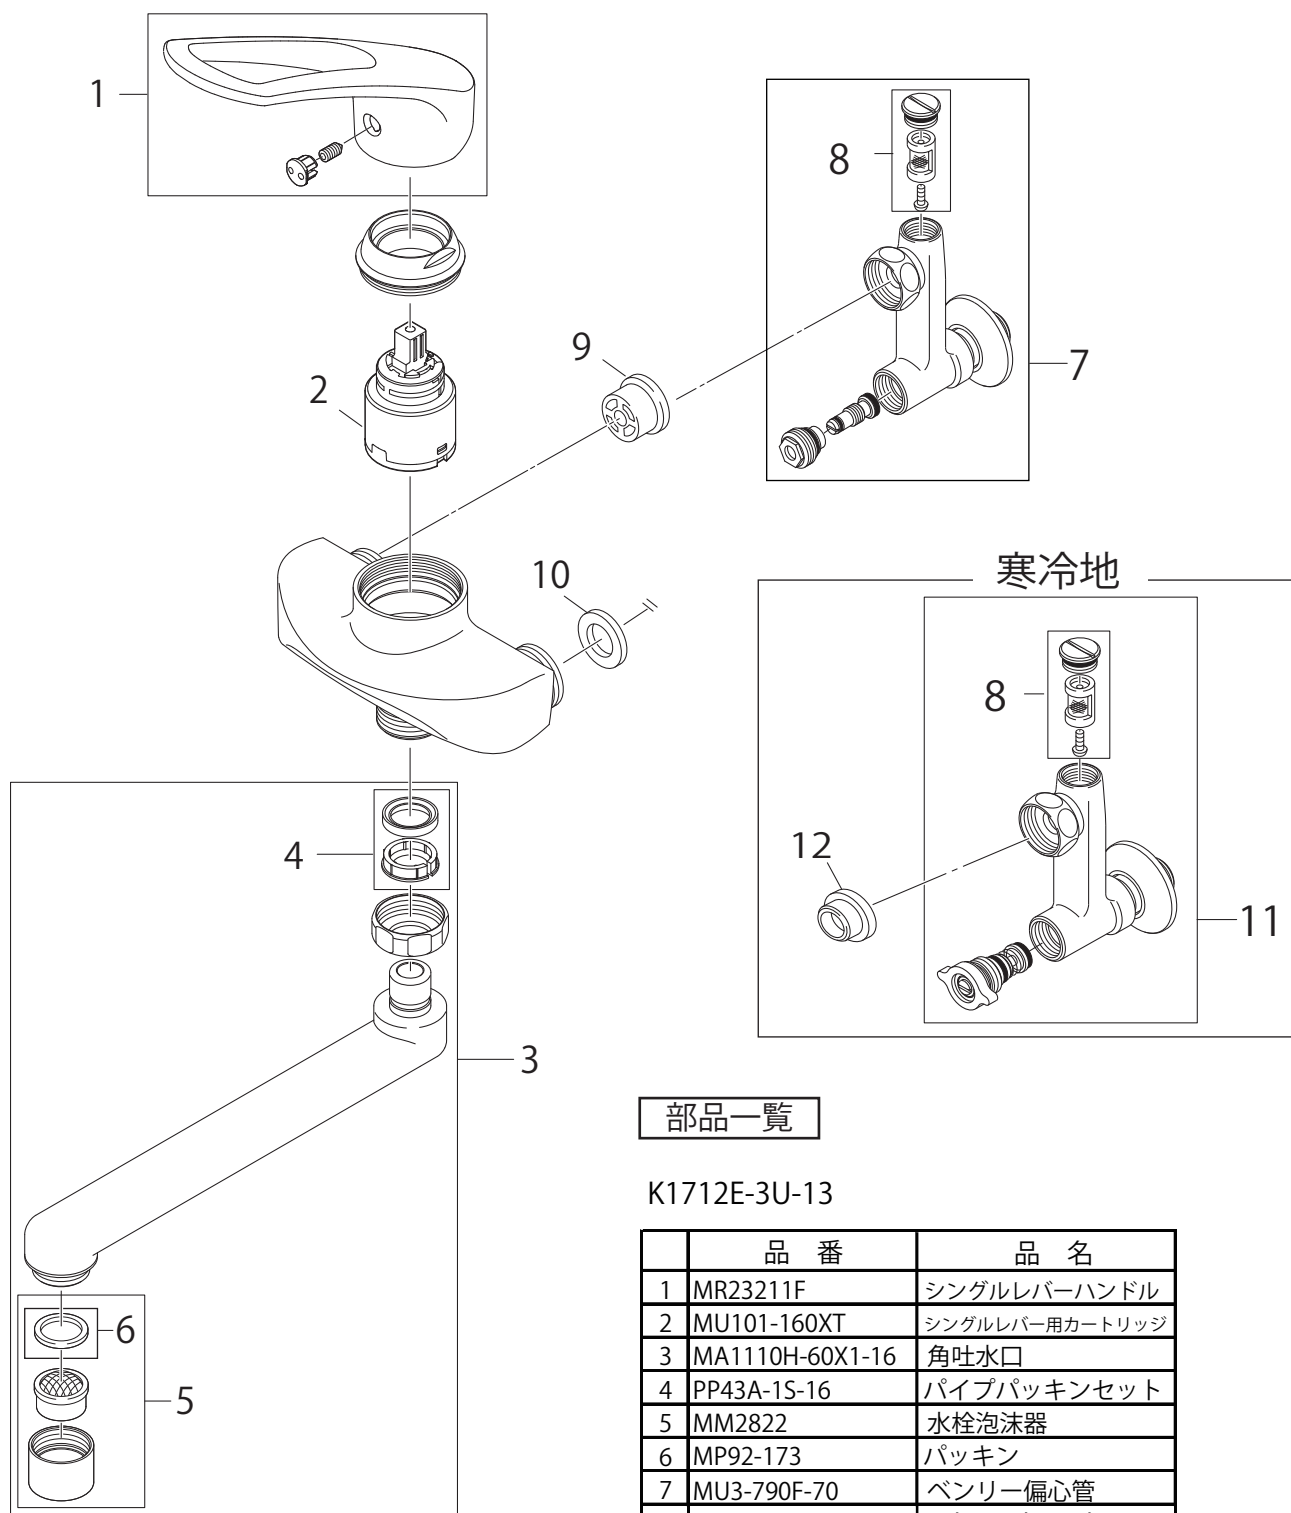

製品品番

K1712E(K)-3U-13

部品一覧

K1712E-3U-13

| | 品番 | 品名 |
|----|-----------------|----------------|
| 1 | MR23211F | シングルレバーハンドル |
| 2 | MU101-160XT | シングルレバー用カートリッジ |
| 3 | MA1110H-60X1-16 | 角吐水口 |
| 4 | PP43A-1S-16 | パイプパッキンセット |
| 5 | MM2822 | 水栓泡沫器 |
| 6 | MP92-173 | パッキン |
| 7 | MU3-790F-70 | ベンリー偏心管 |
| 8 | MU77-17X | ストレーナセット |
| 9 | MV82X4 | 逆止弁コア |
| 10 | PP40-10S | 偏心管パッキン |

K1712EK-3U-13

| | 品番 | 品名 |
|----|-------------|------------|
| 11 | MU3-800F-70 | ベンリー偏心管 |
| 12 | MP96-15X-2S | パッキン (2個入) |

※リストにない部品は手配できません。

※メーカー都合により、外観形状・色調が異なる代替部品になる場合があります。