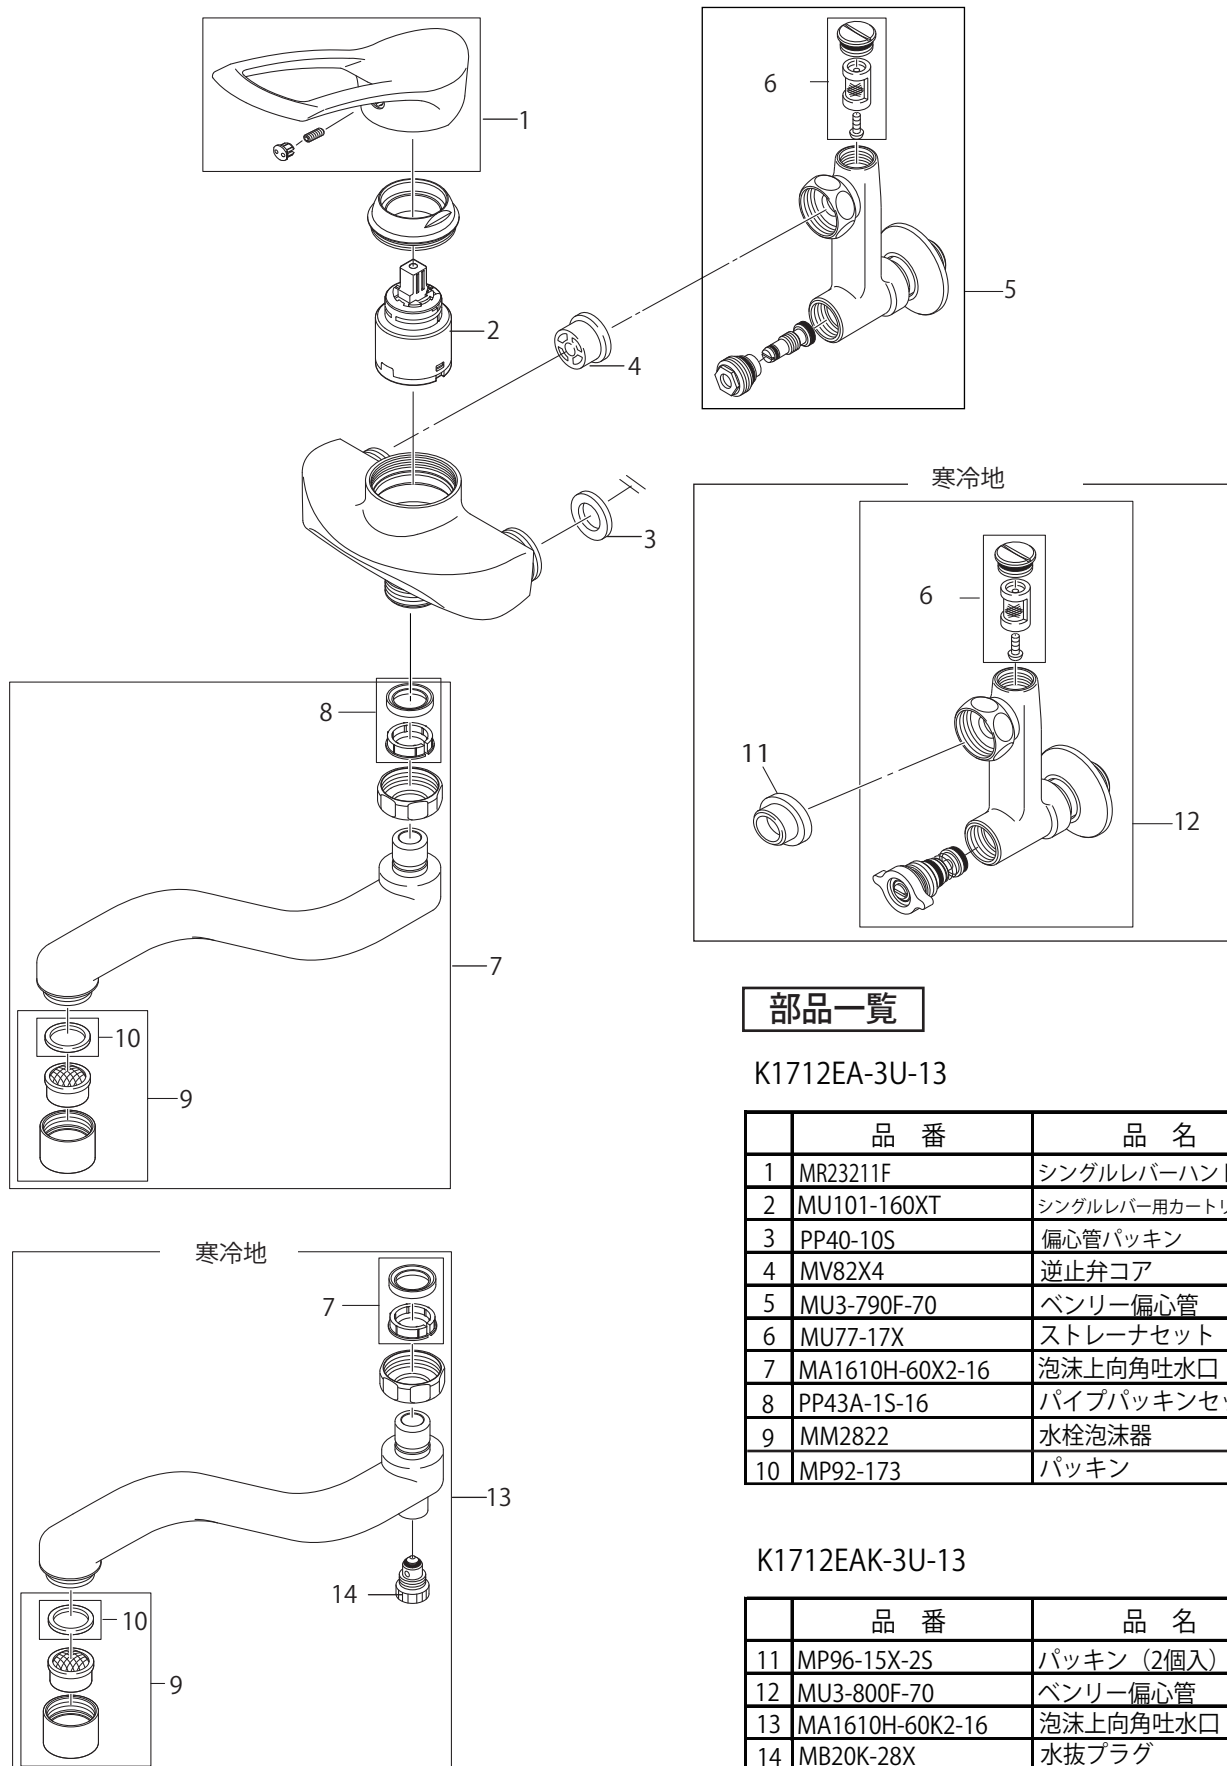

製品品番 K1712EA(K)-3U-13

部品一覧

K1712EA-3U-13

	品番	品名
1	MR23211F	シングルレバーハンドル
2	MU101-160XT	シングルレバー用カートリッジ
3	PP40-10S	偏心管パッキン
4	MV82X4	逆止弁コア
5	MU3-790F-70	ベンリー偏心管
6	MU77-17X	ストレーナセット
7	MA1610H-60X2-16	泡沫上向角吐水口
8	PP43A-1S-16	パイプパッキンセット
9	MM2822	水栓泡沫器
10	MP92-173	パッキン

K1712EAK-3U-13

	品番	品名
11	MP96-15X-2S	パッキン (2個入)
12	MU3-800F-70	ベンリー偏心管
13	MA1610H-60K2-16	泡沫上向角吐水口
14	MB20K-28X	水抜プラグ

※リストにない部品は手配できません。

※メーカー都合により、外観形状・色調が異なる代替部品になる場合があります。