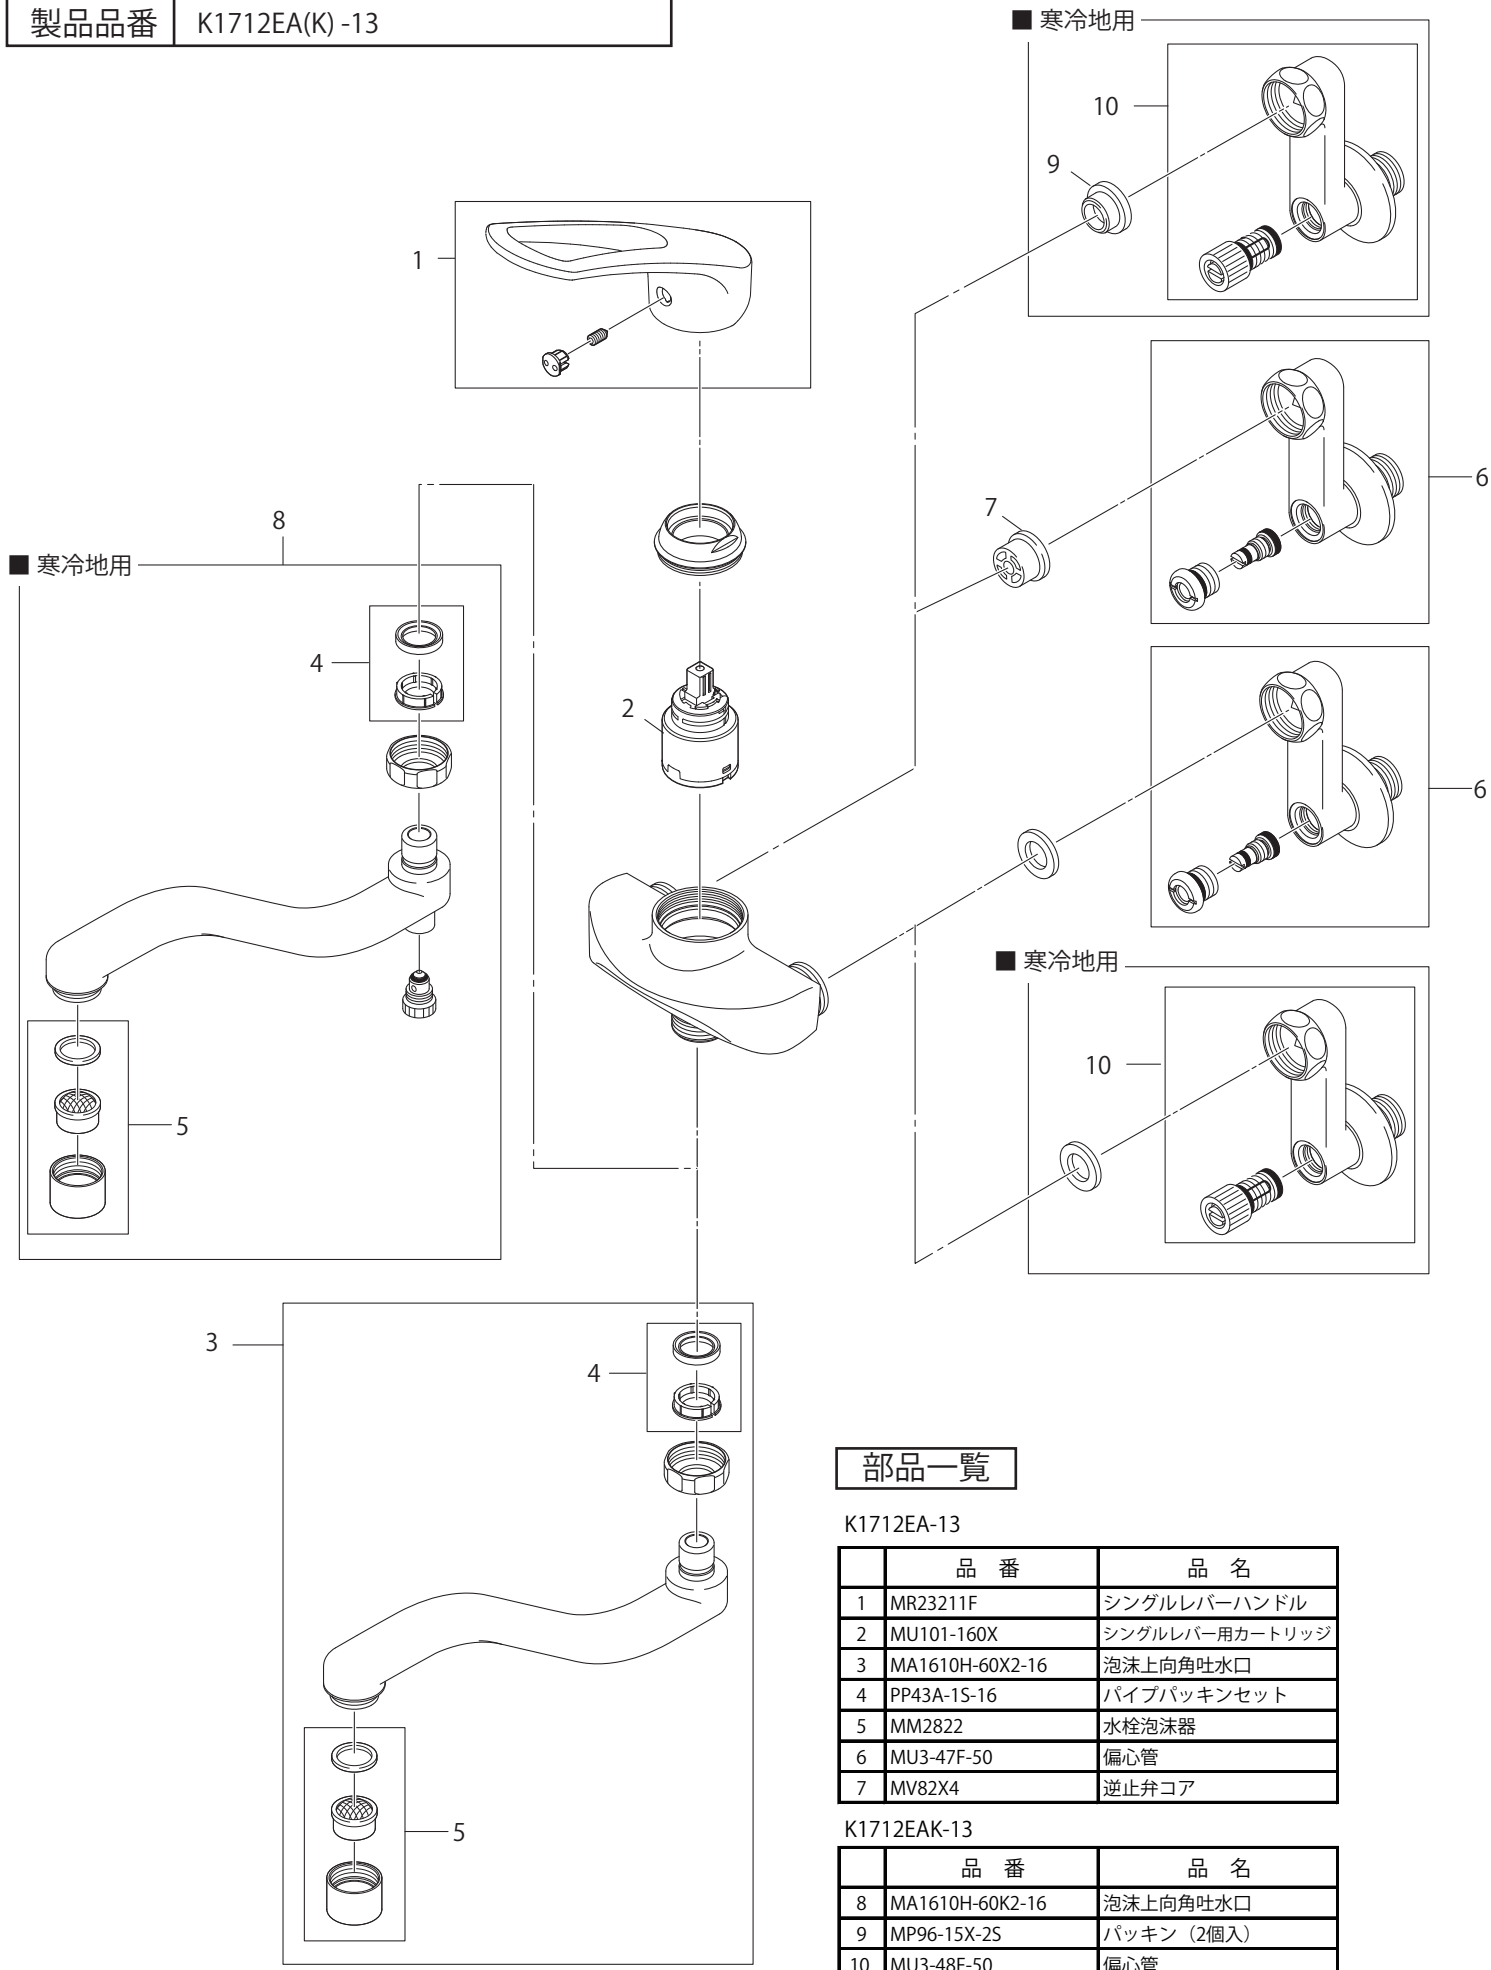

製品品番 K1712EA(K)-13

部品一覧

K1712EA-13

| 品番 | 品名 |
|----|---------------------------|
| 1 | MR23211F シングルレバーハンドル |
| 2 | MU101-160X シングルレバー用カートリッジ |
| 3 | MA1610H-60X2-16 泡沫上向角吐水口 |
| 4 | PP43A-1S-16 パイプパッキンセット |
| 5 | MM2822 水栓泡沫器 |
| 6 | MU3-47F-50 偏心管 |
| 7 | MV82X4 逆止弁コア |

K1712EAK-13

| 品番 | 品名 |
|----|--------------------------|
| 8 | MA1610H-60K2-16 泡沫上向角吐水口 |
| 9 | MP96-15X-2S パッキン (2個入) |
| 10 | MU3-48F-50 偏心管 |

※リストにない部品は手配できません。
 ※メーカー都合により、外観形状・色調が異なる代替部品になる場合があります。