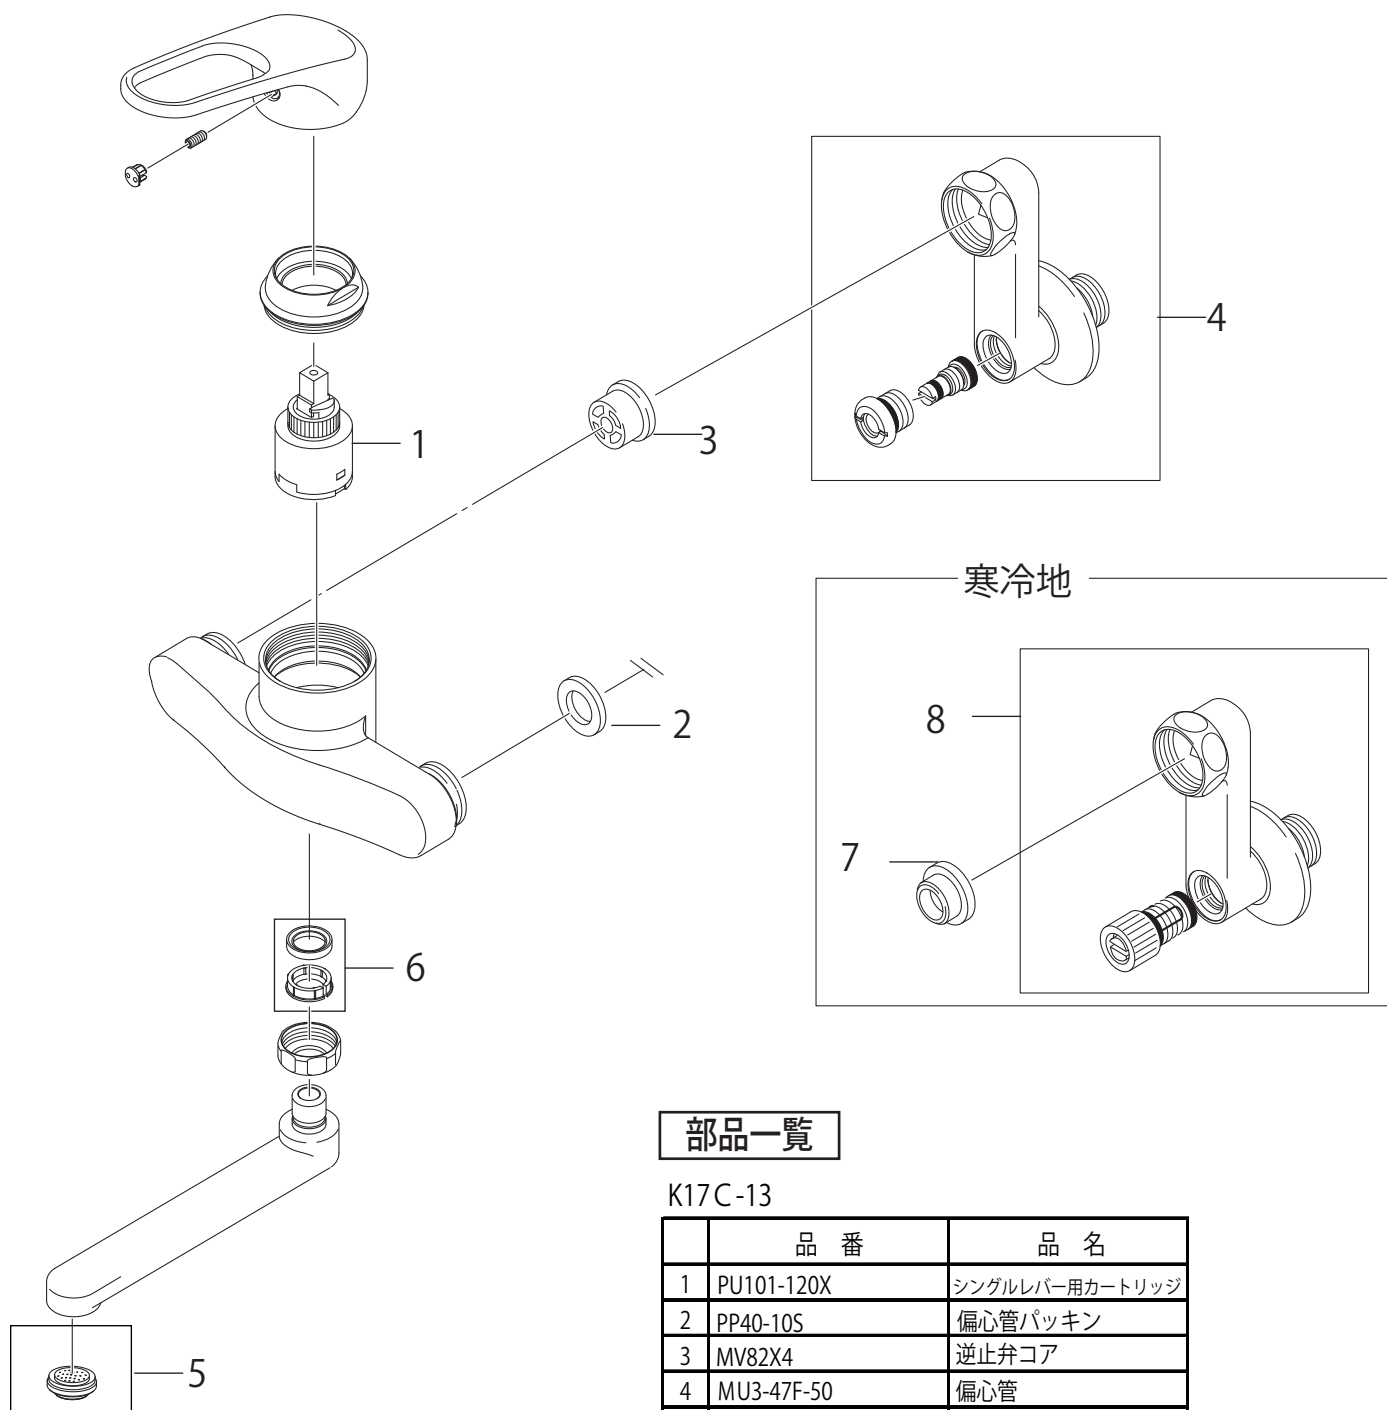

製品品番 K17C(K)-13

部品一覧

K17C-13

	品番	品名
1	PU101-120X	シングルレバー用カートリッジ
2	PP40-10S	偏心管パッキン
3	MV82X4	逆止弁コア
4	MU3-47F-50	偏心管
5	MM28-206	泡沫器
6	PP43A-1S-16	パイプパッキンセット

K17CK-13

	品番	品名
7	MP96-15X-2S	パッキン (2個入)
8	MU3-48F-50	偏心管