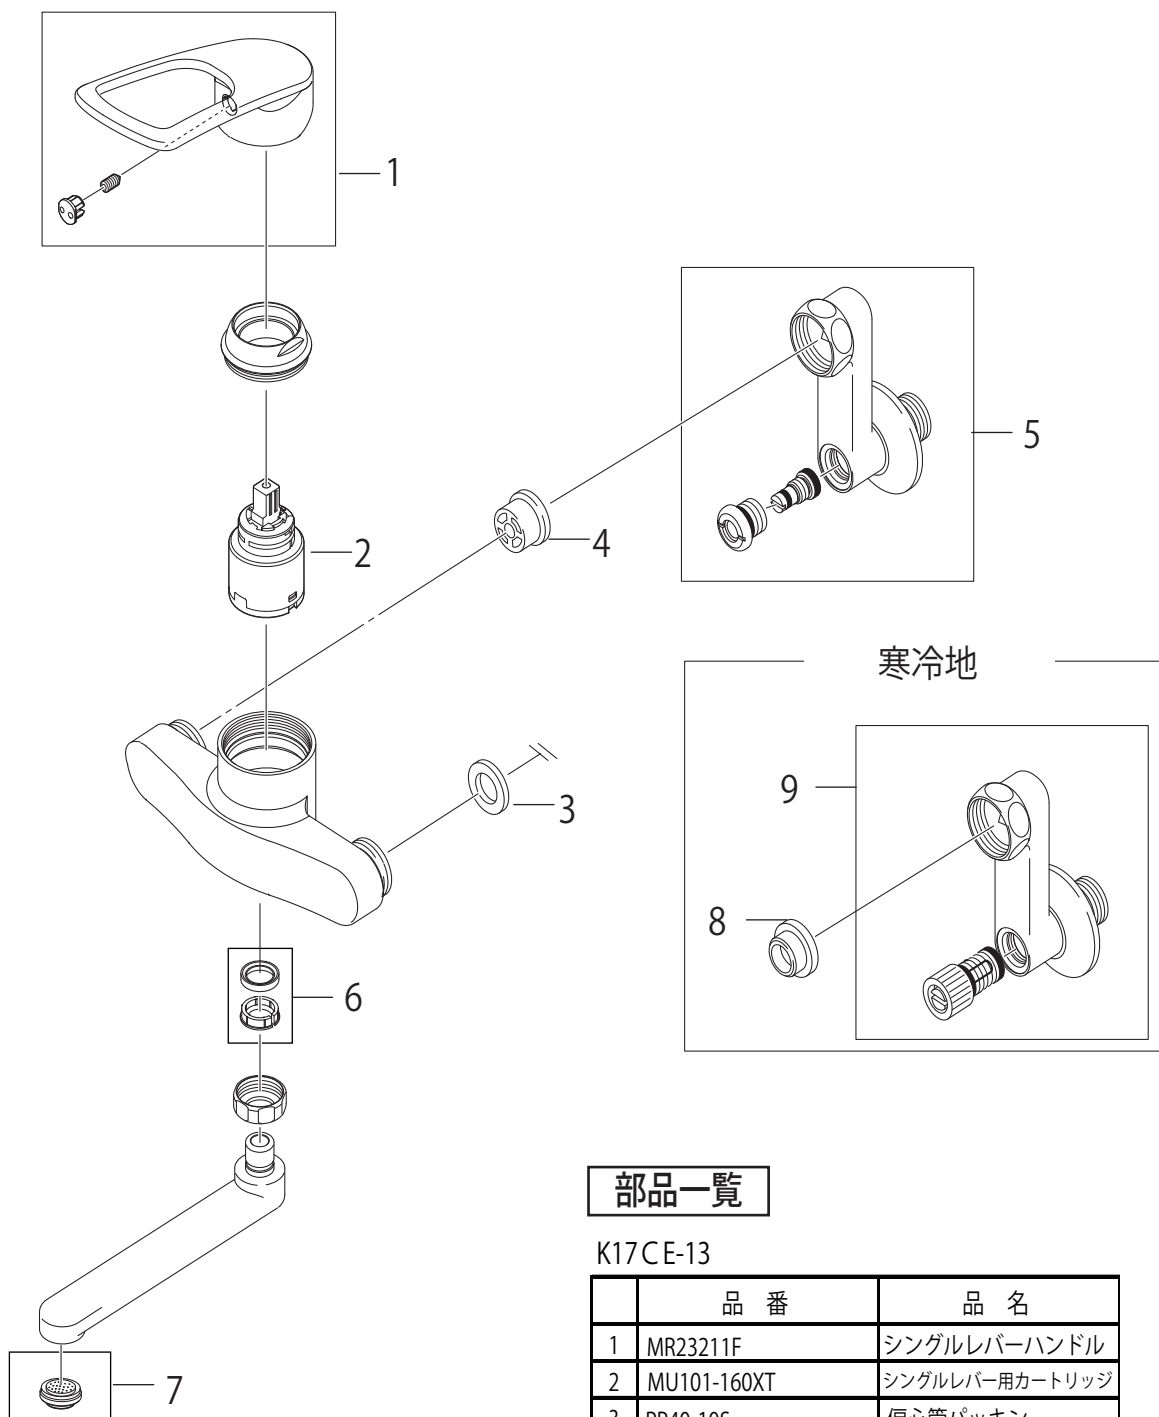

製品品番 K17CE(K)-13

部品一覧

K17CE-13

	品番	品名
1	MR23211F	シングルレバーハンドル
2	MU101-160XT	シングルレバー用カートリッジ
3	PP40-10S	偏心管パッキン
4	MV82X4	逆止弁コア
5	MU3-47F-50	偏心管
6	PP43A-1S-16	パイプパッキンセット
7	MM28-206	泡沫器

K17CEK-13

	品番	品名
8	MP96-15X-2S	パッキン (2個入)
9	MU3-48F-50	偏心管