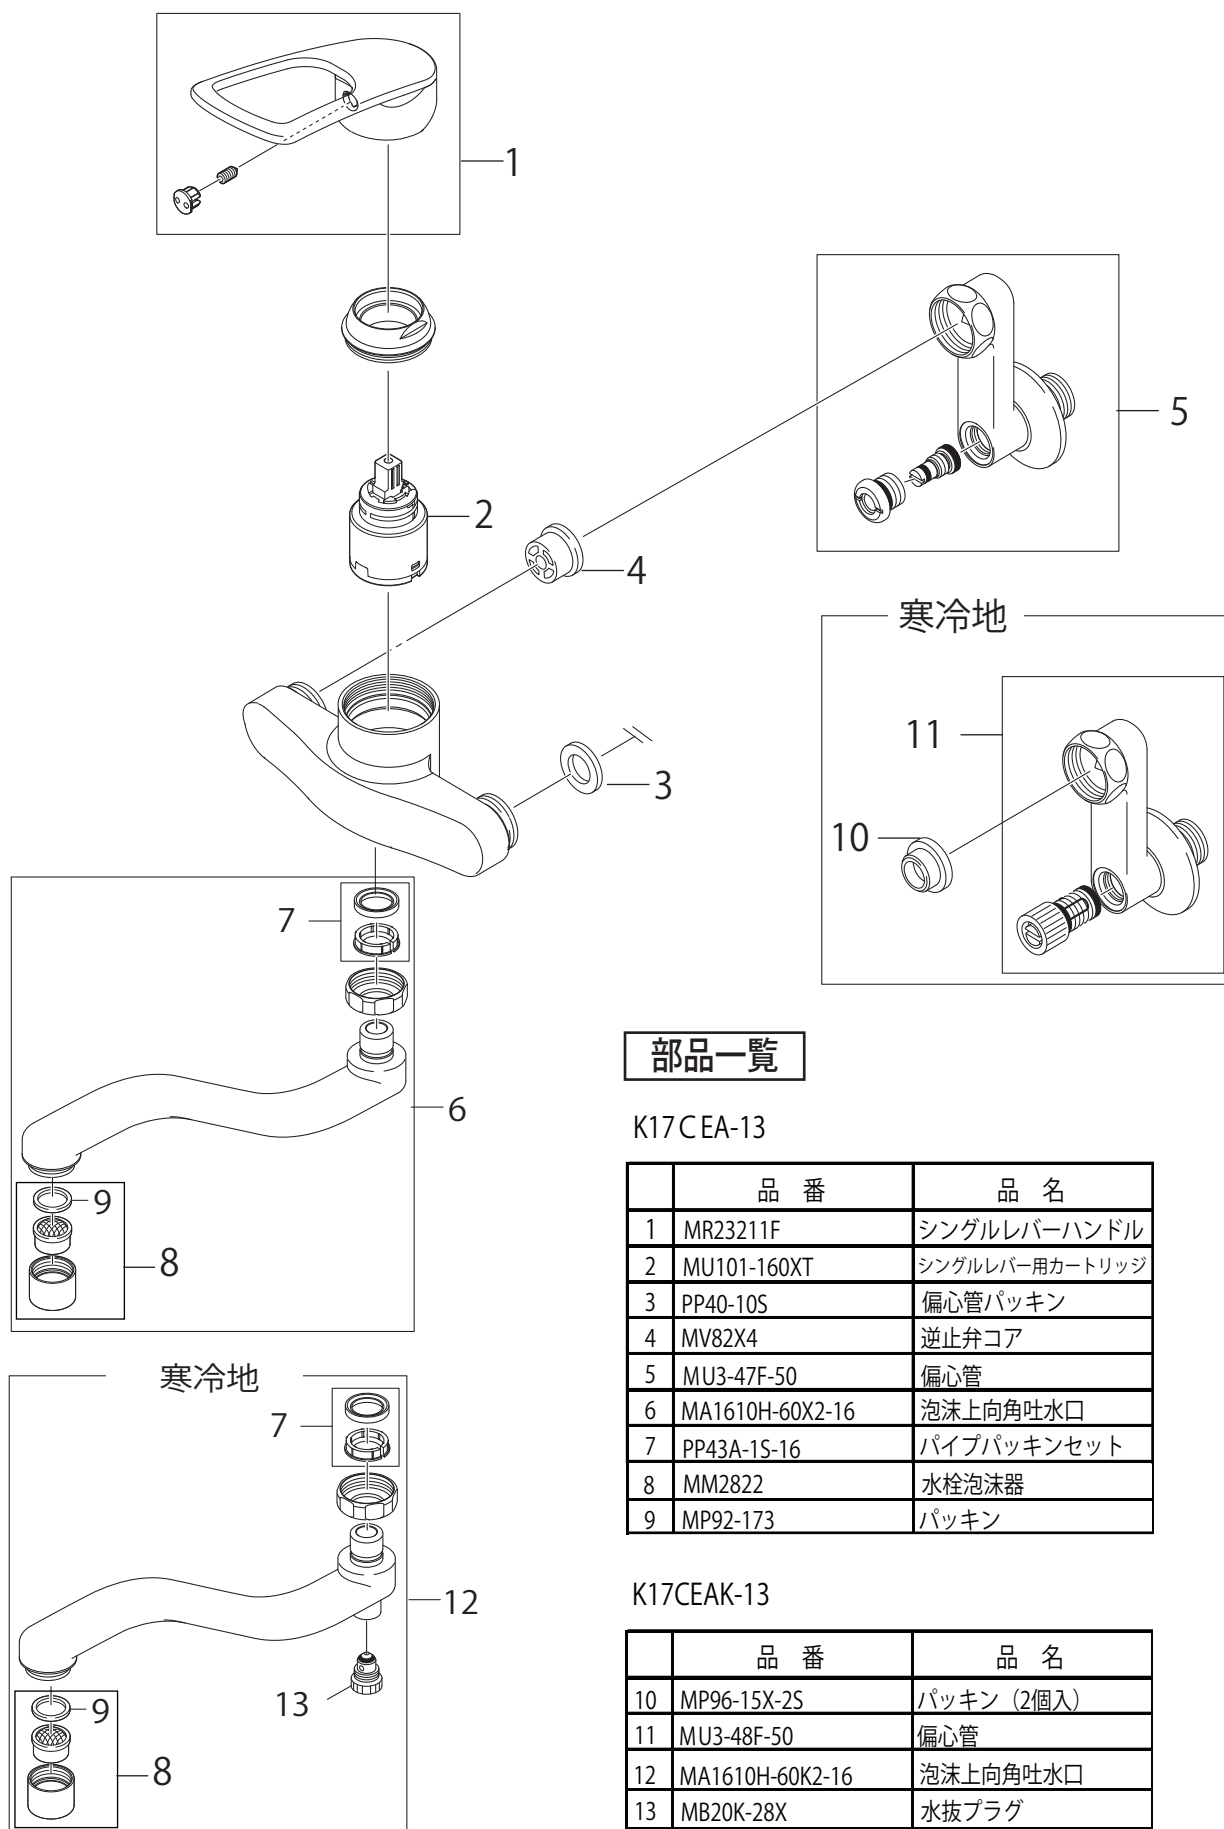

製品品番 K17CEA(K)-13

部品一覧

K17CEA-13

品番	品名
1	MR23211F シングルレバーハンドル
2	MU101-160XT シングルレバー用カートリッジ
3	PP40-10S 偏心管パッキン
4	MV82X4 逆止弁コア
5	MU3-47F-50 偏心管
6	MA1610H-60X2-16 泡沫上向角吐水口
7	PP43A-1S-16 パイプパッキンセット
8	MM2822 水栓泡沫器
9	MP92-173 パッキン

K17CEAK-13

品番	品名
10	MP96-15X-2S パッキン (2個入)
11	MU3-48F-50 偏心管
12	MA1610H-60K2-16 泡沫上向角吐水口
13	MB20K-28X 水抜プラグ

※リストにない部品は手配できません。

※メーカー都合により、外観形状・色調が異なる代替部品になる場合があります。