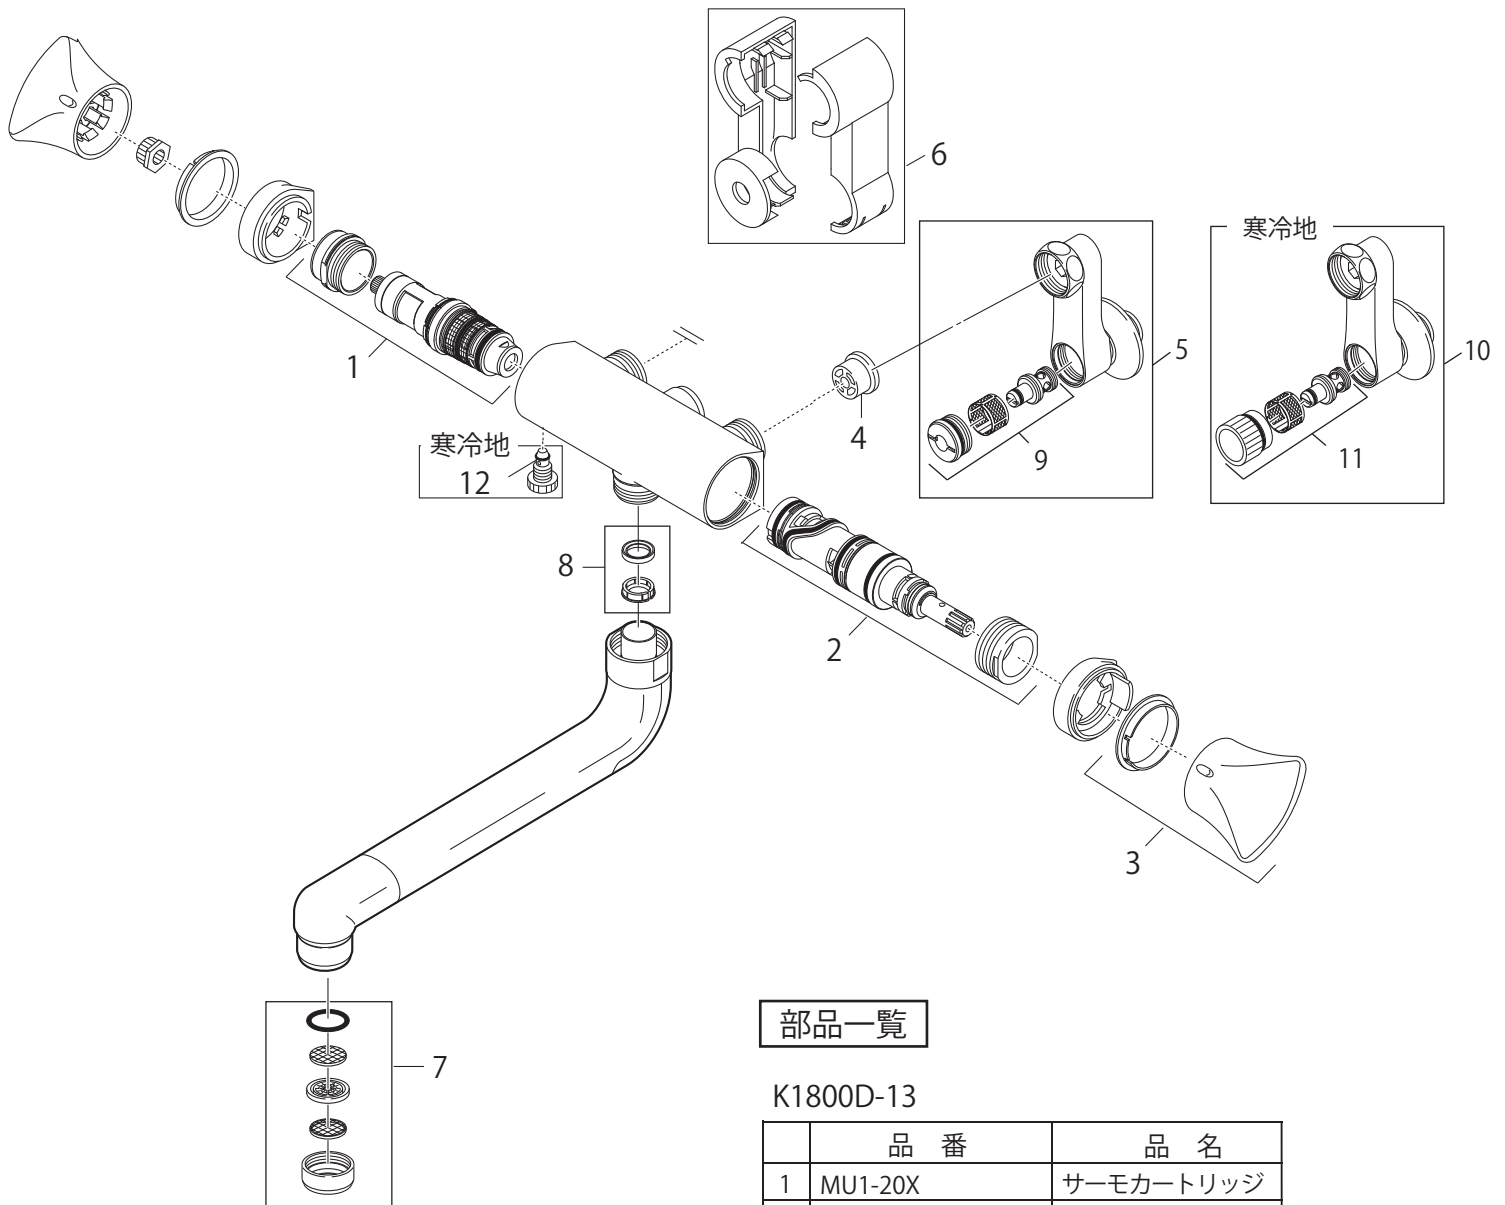

製品品番 K1800D(K)-13

部品一覧

K1800D-13

| | 品番 | 品名 |
|---|--------------|------------|
| 1 | MU1-20X | サーモカートリッジ |
| 2 | MU1-387X-2 | 切替ユニット |
| 3 | MU81-134X | 切替ハンドル |
| 4 | MV82X4 | 逆止弁コア |
| 5 | MU0386X70 | 偏心管 |
| 6 | MR56-520X-LH | 断熱カバー |
| 7 | MM281 | 断熱パイプ用整流器 |
| 8 | PP43A-1S-16 | パイプパッキンセット |
| 9 | MU03181S | 止水栓セット |

K1800DK-13

| | 品番 | 品名 |
|----|------------|--------|
| 10 | MU0387X70 | 偏心管 |
| 11 | MU03183S | 止水栓セット |
| 12 | MB20K-17XS | 水抜プラグ |

※リストにない部品は手配できません。

※メーカー都合により、外観形状・色調が異なる代替部品になる場合があります。