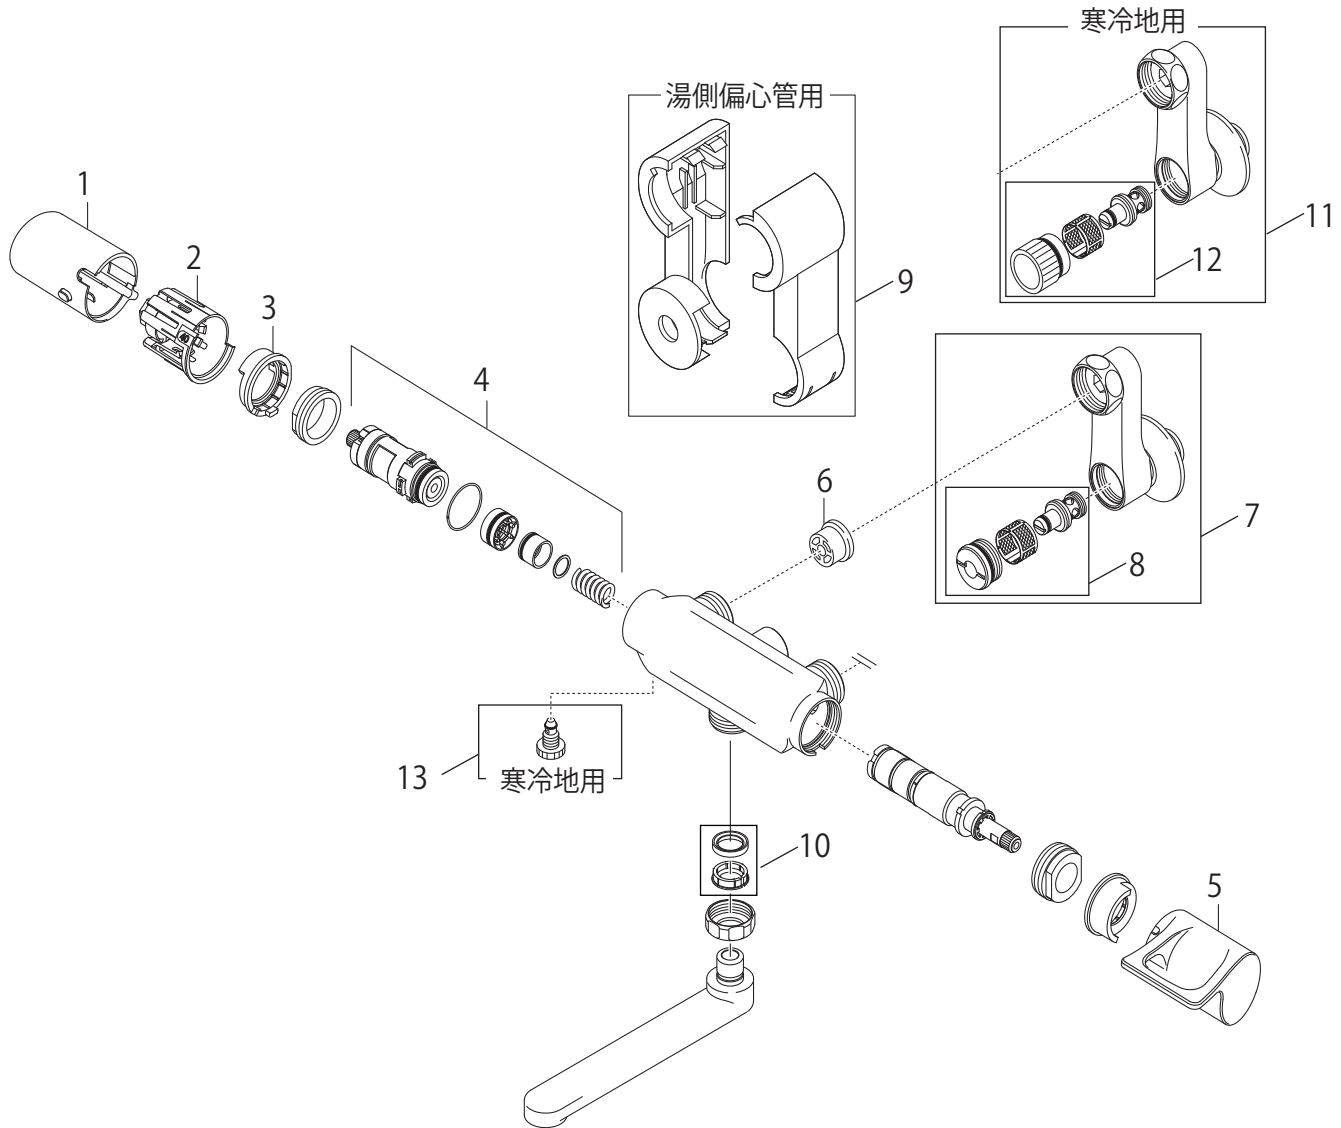

製品品番 K1814(K)-13

部品一覧

K1814-13

	品番	品名
1	MR81-232X	温調ハンドル
2	MR87-231	温調ガイド
3	MR88-710	温調ストッパー
4	MU0120X3	サーモカートリッジ
5	MU81-231X	切替ハンドル
6	MV82X4	逆止弁コア
7	MU0386X70	偏心管
8	MU03181S	止水栓セット
9	MR56-520X-D2	偏心管カバー
10	PP43A-1S-16	パイプパッキンセット

K1814K-13

	品番	品名
11	MU0387X70	偏心管
12	MU03183S	止水栓セット
13	MB20K-17XS	水抜プラグ

※リストにない部品は手配できません。

※メーカー都合により、外觀形状・色調が異なる代替部品になる場合があります。