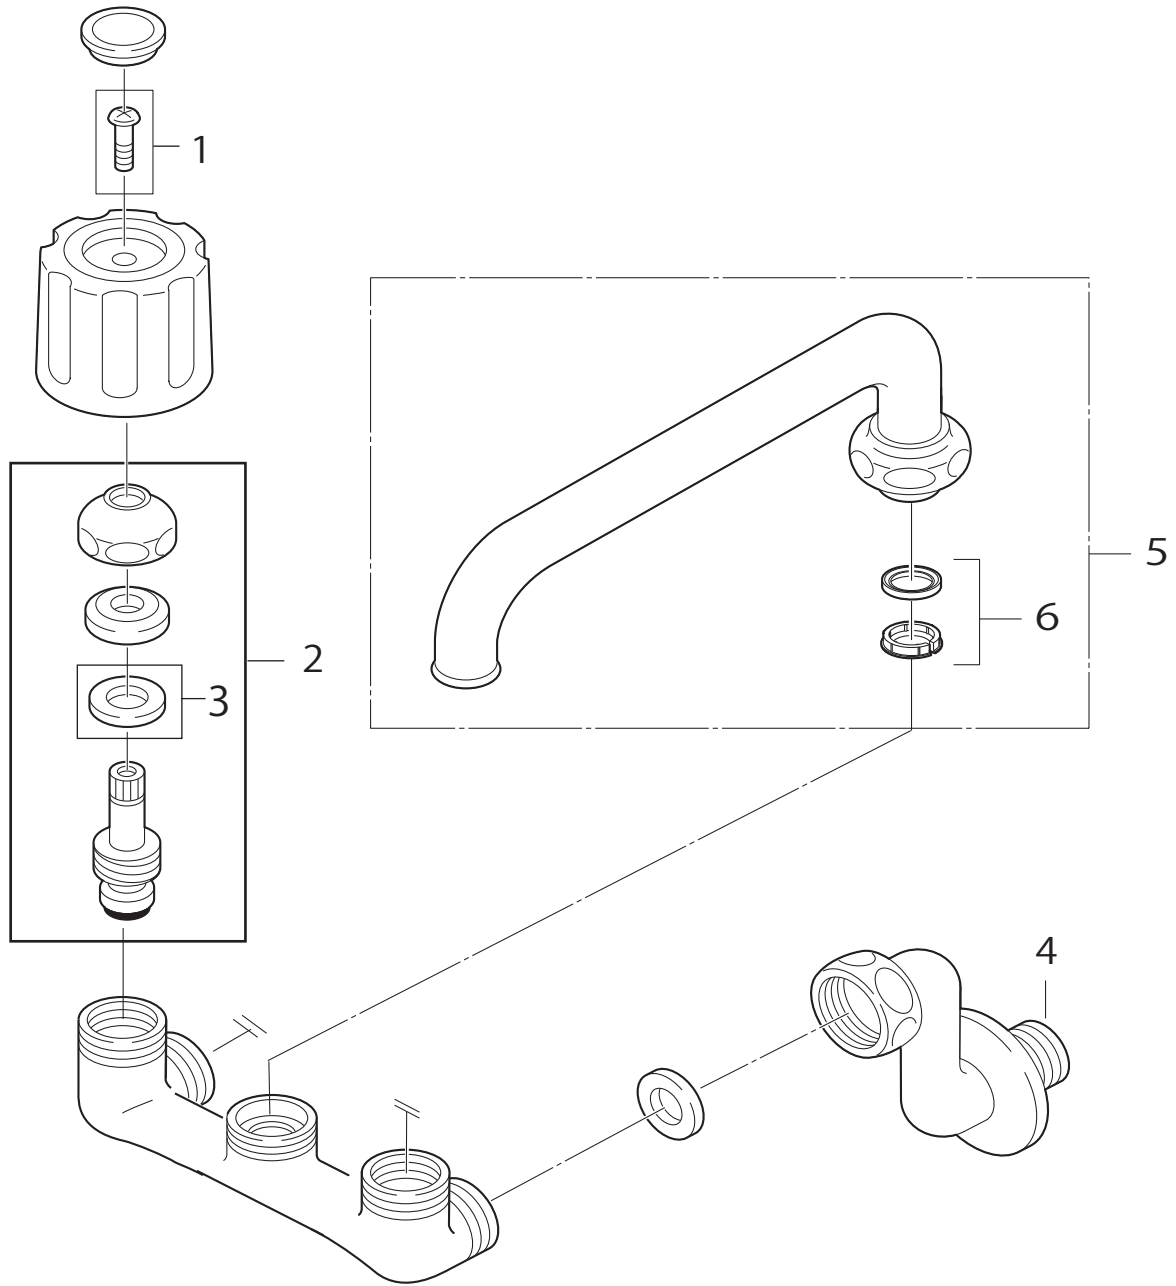

製品品番 K21-W-13

部品一覧

K21-W-13

	品番	品名
1	MR42-10	なべ小ネジ
2	MU36KS13	スピンドルセット
3	MU55-1-13	パッキン受
4	MU038F50	偏心管
5	PA20J-60X-16	横形パイプ
6	PP43A-1S-16	パイプパッキンセット

※リストにない部品は手配できません。

※メーカー都合により、外観形状・色調が異なる代替部品になる場合があります。