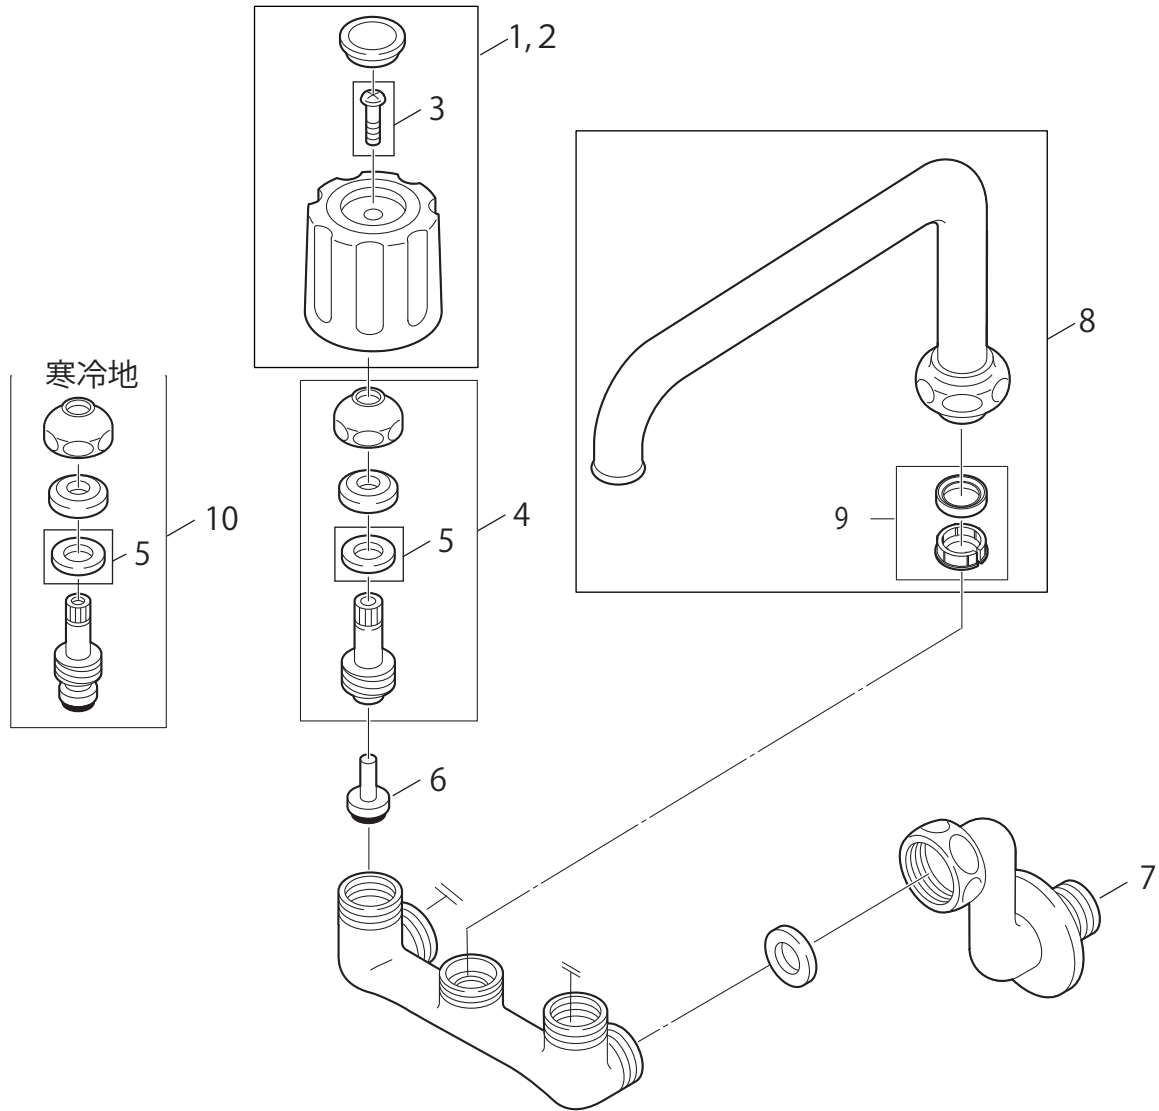

製品品番 K211(K)-LH-13

部品一覧

K211-LH-13

	品番	品名
1	MR281F-LH-B	ハンドル (水側)
2	MR281F-LH-P	ハンドル (湯側)
3	MR42-10	なべ小ねじ
4	MU36S13	スピンドルセット
5	MU55-1-13	パッキン受
6	P82A-15	ケレップ
7	MU038F50	偏心管
8	PA25J-60X-16	腰高パイプ
9	PP43A-1S-16	パイプパッキンセット

K211K-LH-13

	品番	品名
10	MU36KS13	スピンドルセット

※リストにない部品は手配できません。

※メーカー都合により、外観形状・色調が異なる代替部品になる場合があります。