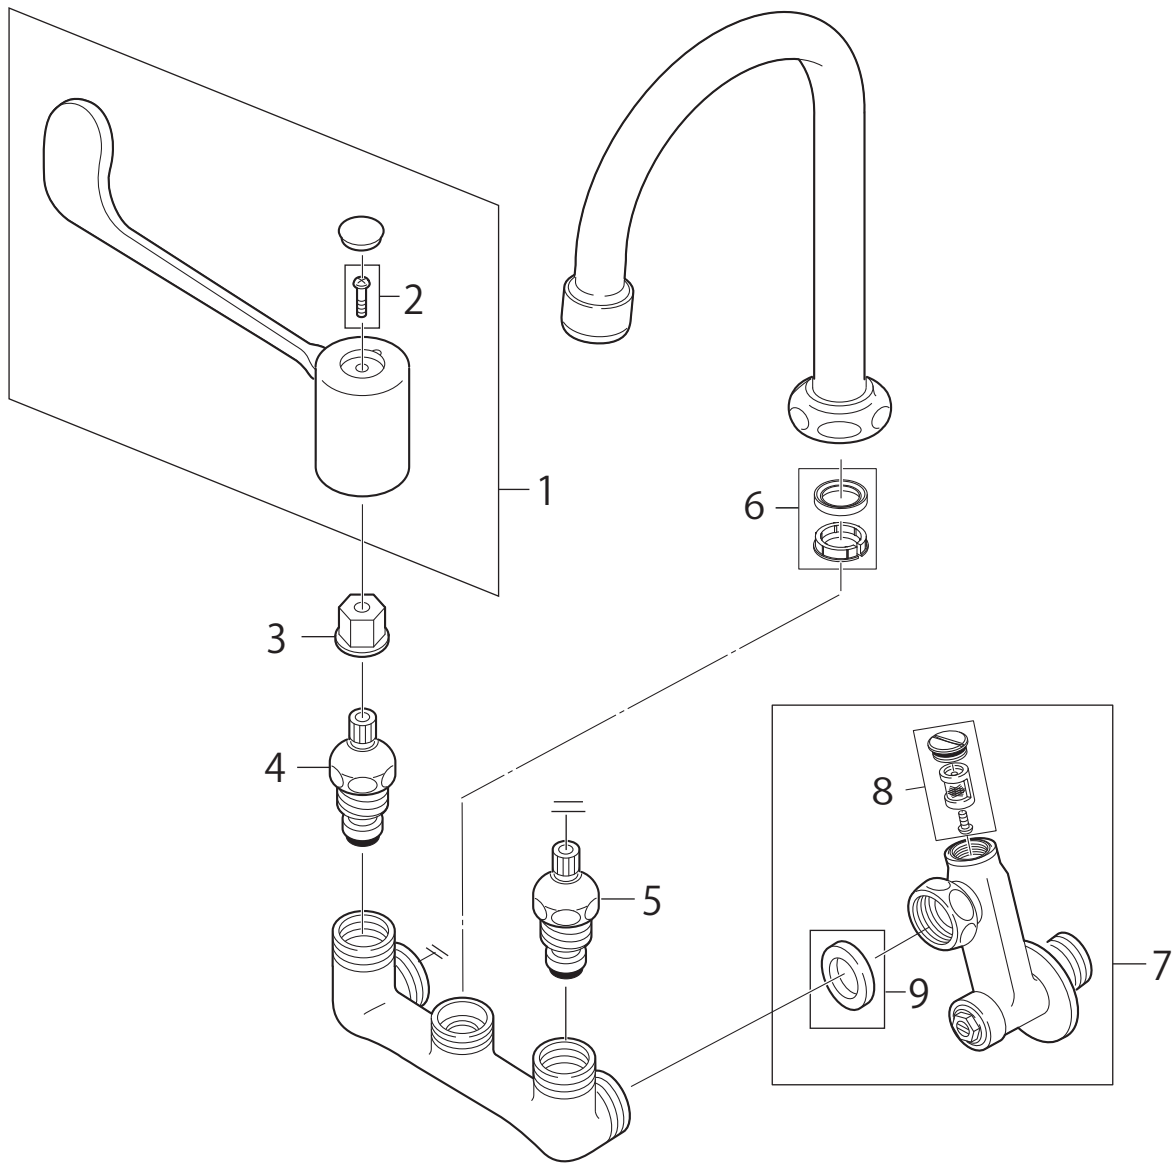

製品品番 K211H-1-13

部品一覧

K211H-1-13

品番	品名
1 MR23F	ワンタッチレバー
2 MR42-10	なべ小ネジ
3 R3230	アダプター(代替)
4 MU360S1-13	厨房水栓スピンドル
5 MU360LS1-13	厨房水栓スピンドル(左)
6 PP43A-1S-16	パイプパッキンセット
7 U3-6X-50	偏心管
8 MU77-17X	ストレーナセット
9 PP40-10S	偏心管パッキン