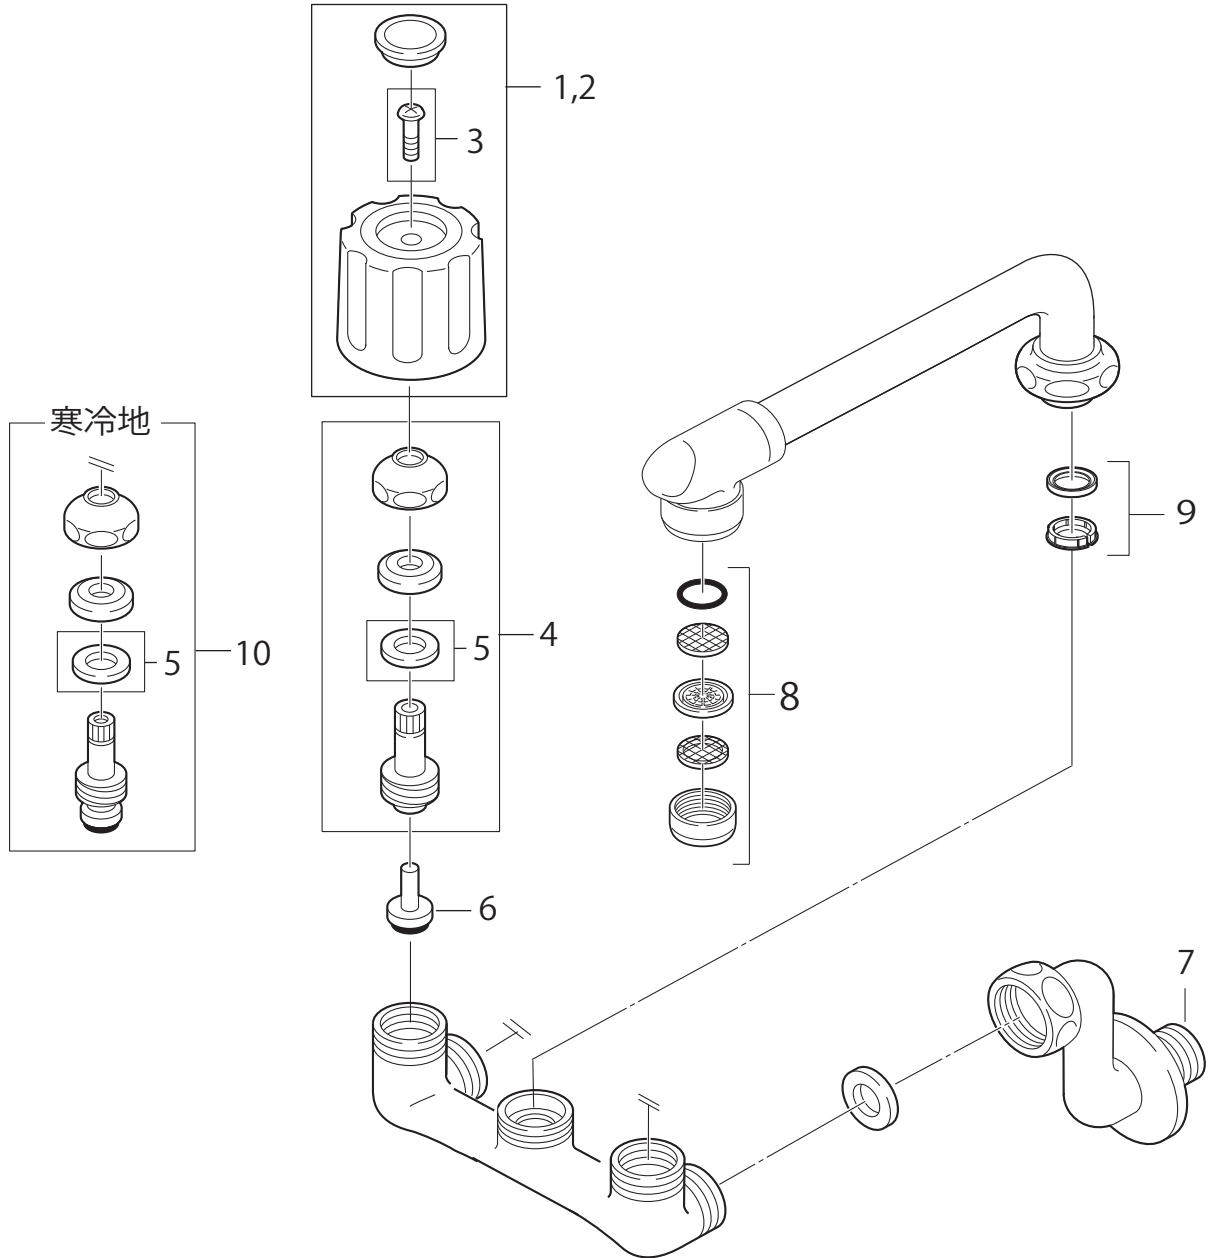

製品品番 K21D(K)-LH-13

部品一覧

K21D-LH-13

	品番	品名
1	MR281F-LH-B	ハンドル (水側)
2	MR281F-LH-P	ハンドル (湯側)
3	MR42-10	なべ小ネジ
4	MU36S13	スピンドルセット
5	MU55-1-13	パッキン受
6	P82A-15	ケレップ
7	MU038F50	偏心管
8	MM281	整流器
9	PP43A-1S-16	パイプパッキンセット

K21DK-LH-13

	品番	品名
10	MU36KS13	スピンドルセット

※リストにない部品は手配できません。

※メーカー都合により、外観形状・色調が異なる代替部品になる場合があります。