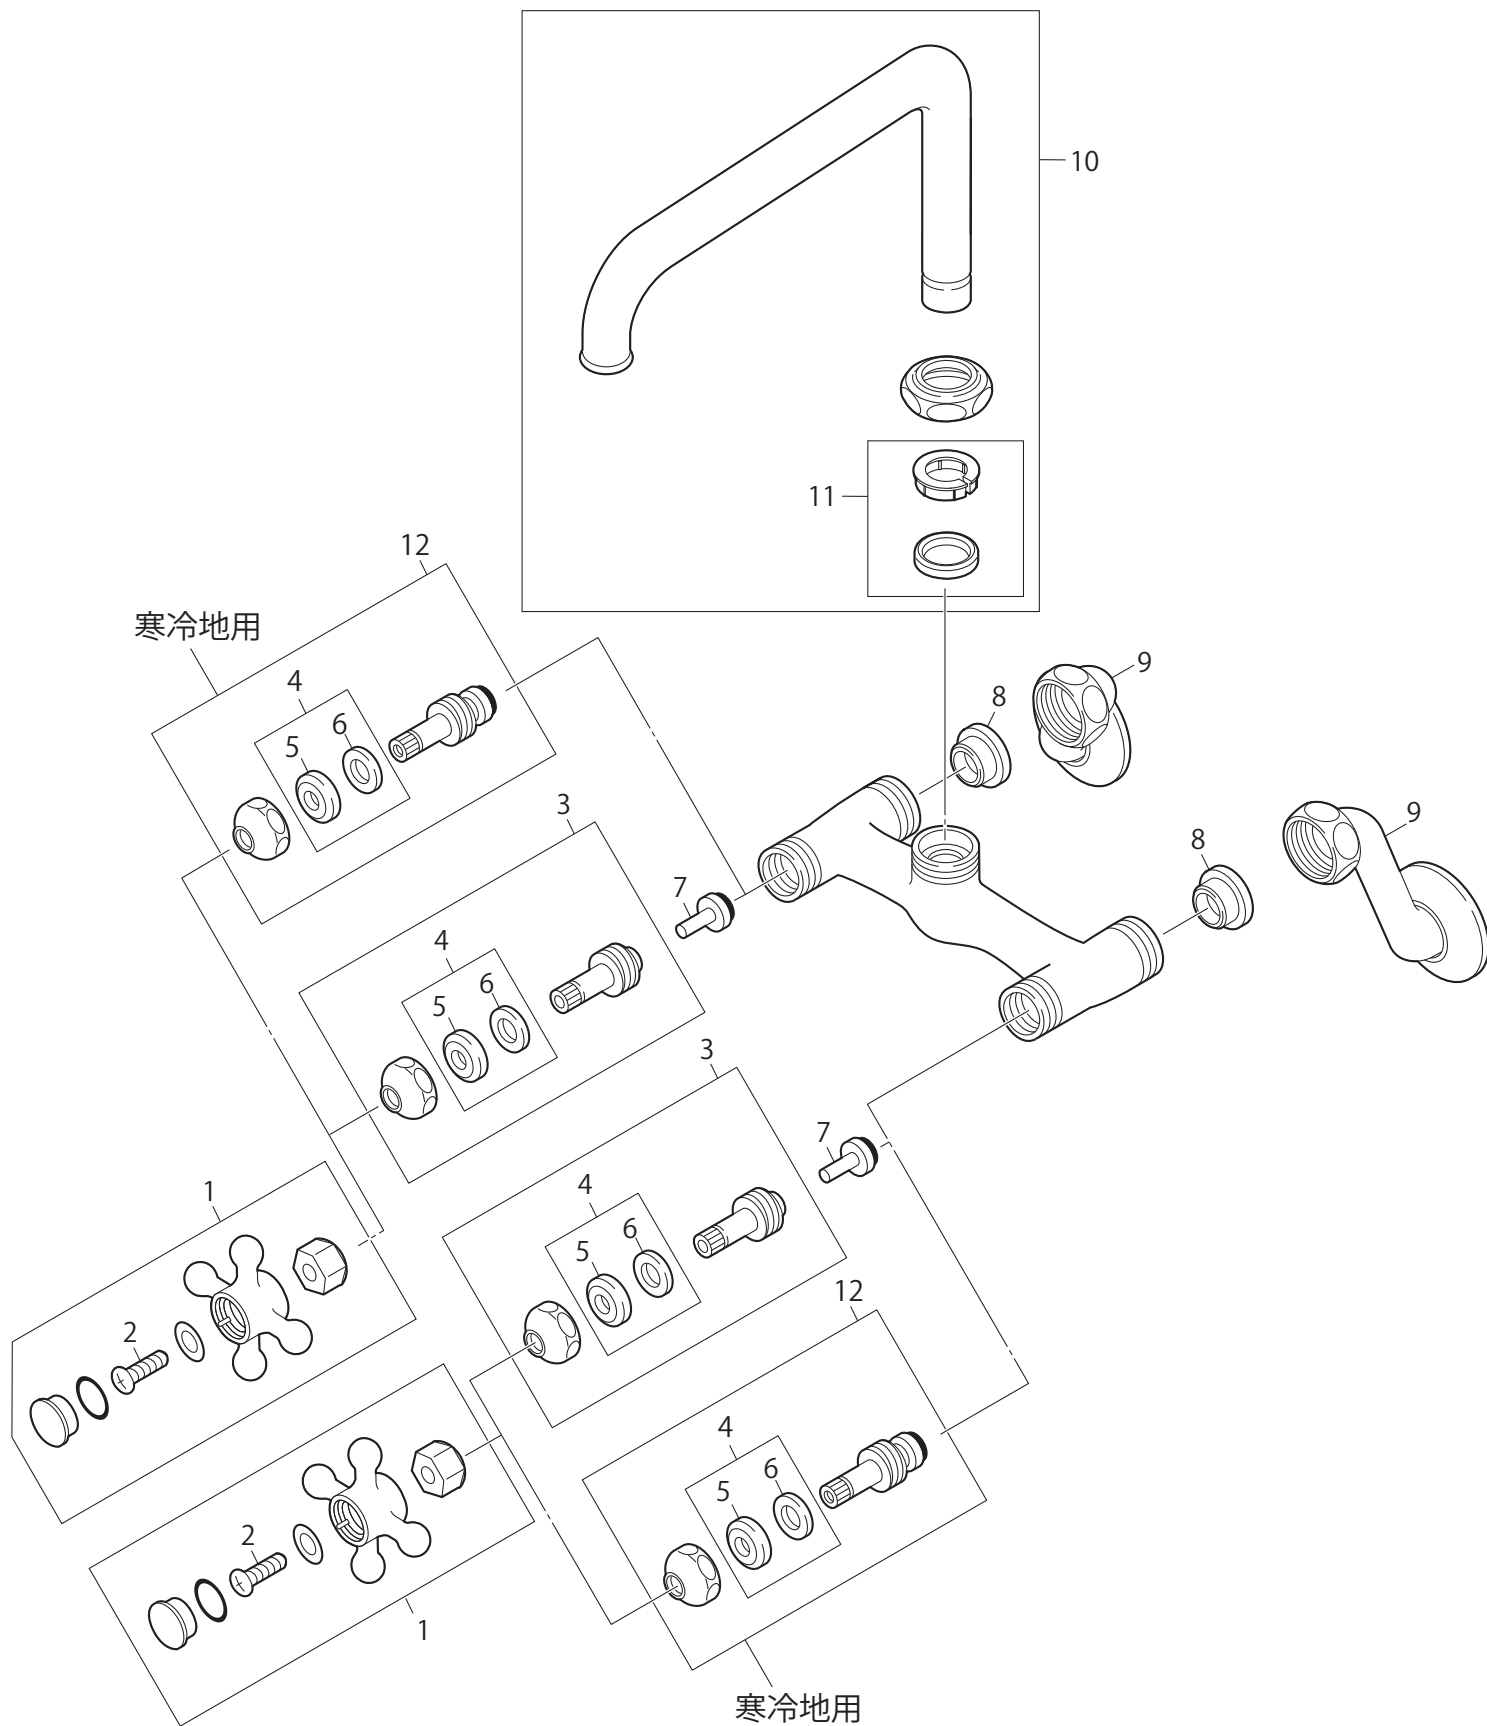

製品品番

K231Y(K)-13

※リストにない部品は手配できません。

※メーカー都合により、外観形状・色調が異なる代替部品になる場合があります。

製品品番 K231Y(K)-13

## 部品一覧

K231Y-13

	品番	品名
1	PR211F	クロスハンドル
2	MR42-10	なべ小ねじ
3	PU36S-13	スピンドルセット
4	PP42A-1S-13	水栓上部パッキン
5	P42A-1-13	水栓上部パッキン
6	MU55-1-13	パッキン受
7	P82A-15	ケレップ
8	MP96-15X-2S	パッキン(2個入)
9	MU038F50	偏心管
10	PA25J-60X-16	腰高パイプ
11	PP43A-1S-16	パイプパッキンセット

K231YK-13

	品番	品名
12	PU36KS-13	スピンドルセット

※リストにない部品は手配できません。

※メーカー都合により、外観形状・色調が異なる代替部品になる場合があります。