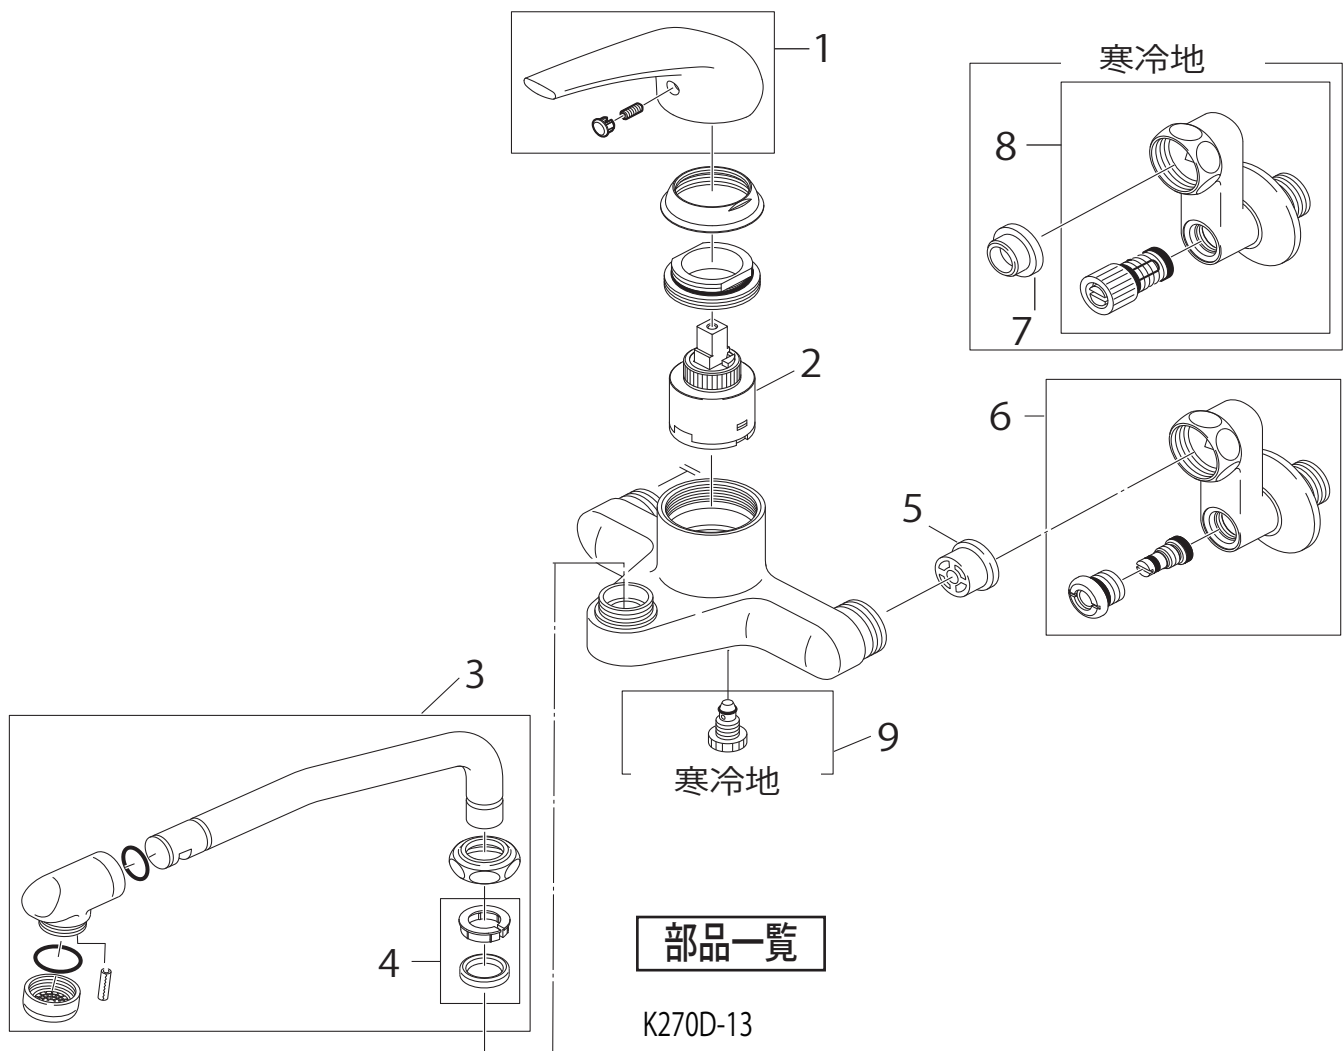

製品品番 K270D(K)-13

部品一覧

K270D-13

	品番	品名
1	MR2320F	シングルレバーハンドル
2	PU101-120X	シングルレバー用カートリッジ
3	MA270D-60X-16-LH	横形上向自在パイプ
4	PP43A-1S-16	パイプパッキンセット
5	MV82X4	逆止弁コア
6	MU3-47F-50	偏心管

K270DK-13

	品番	品名
7	MP96-15X-2S	パッキン (2個入)
8	MU3-48F-50	偏心管
9	MB20K-17XS	水抜プラグ