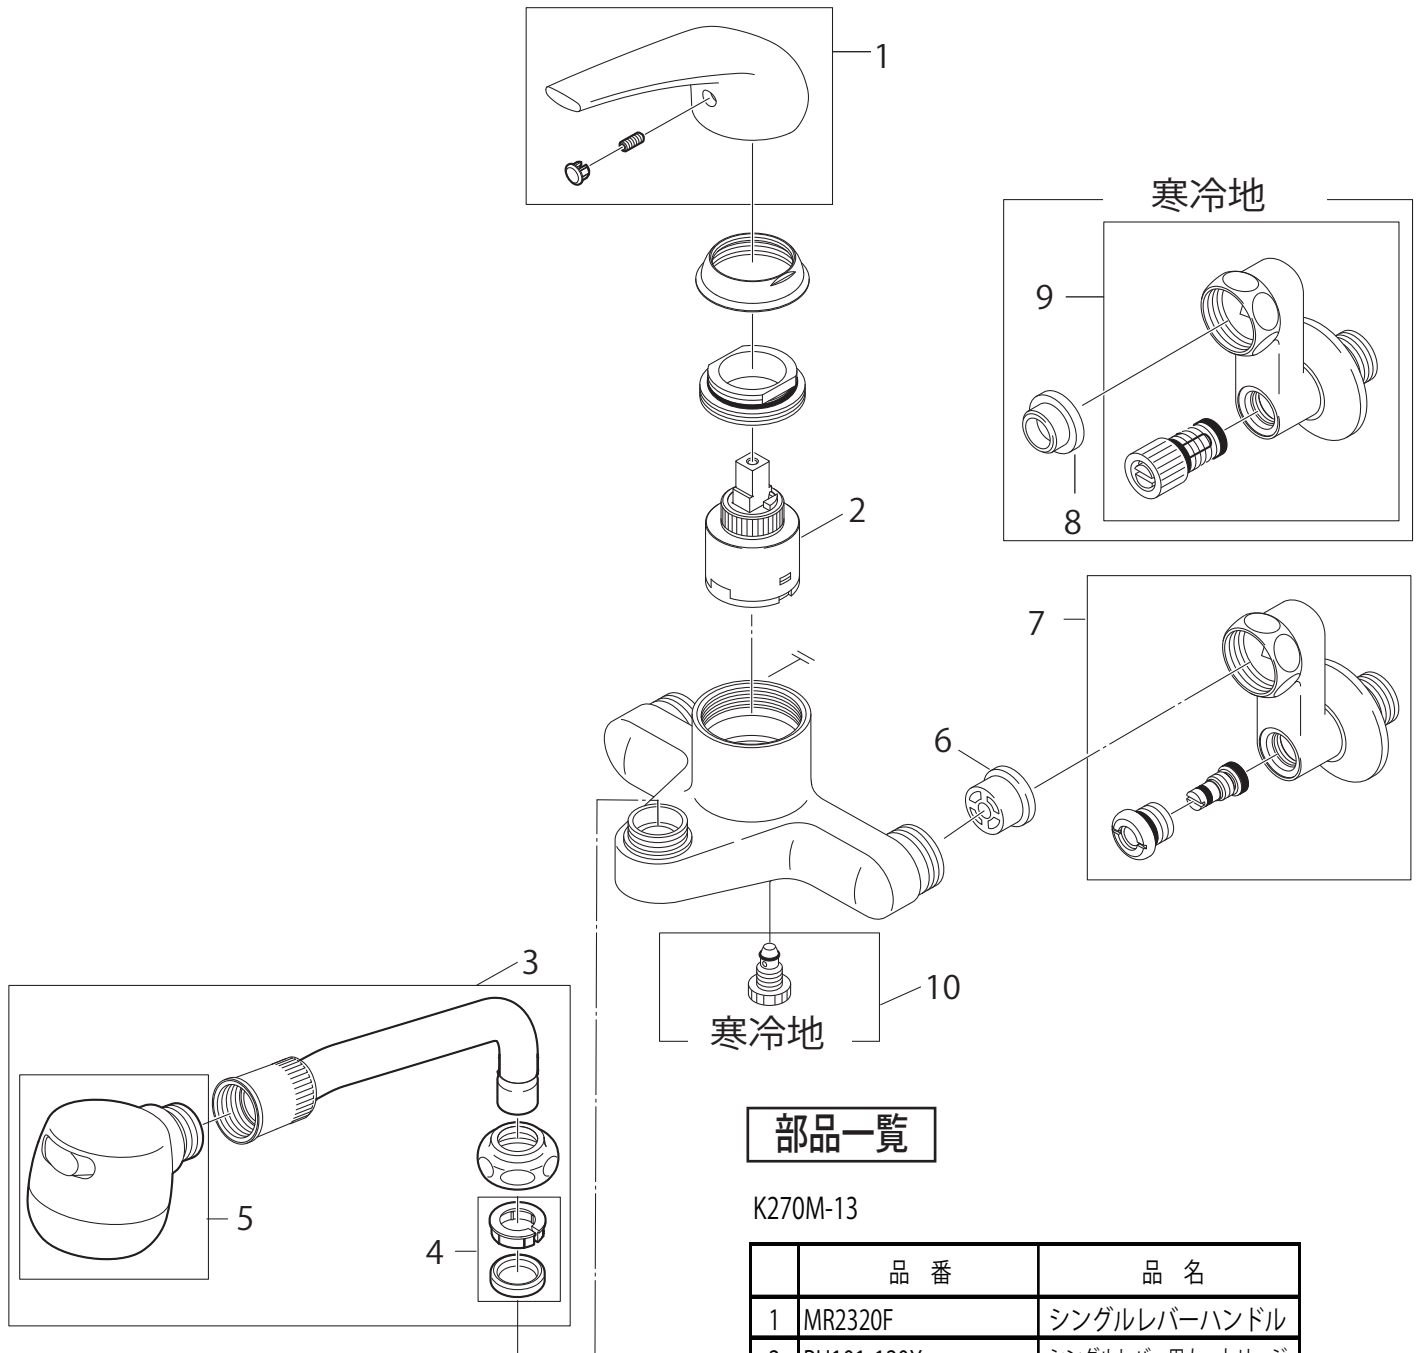

製品品番 K270M(K)-13

部品一覧

K270M-13

	品番	品名
1	MR2320F	シングルレバーハンドル
2	PU101-120X	シングルレバー用カートリッジ
3	MA270M-60X-16-LH	シャワー回転パイプ
4	PP43A-1S-16	パイプパッキンセット
5	MS80-80X2-LH	シャワーヘッド(切替)
6	MV82X4	逆止弁コア
7	MU3-47F-50	偏心管

K270MK-13

	品番	品名
8	MP96-15X-2S	パッキン (2個入)
9	MU3-48F-50	偏心管
10	MB20K-17XS	水抜プラグ

※リストにない部品は手配できません。

※メーカー都合により、外観形状・色調が異なる代替部品になる場合があります。