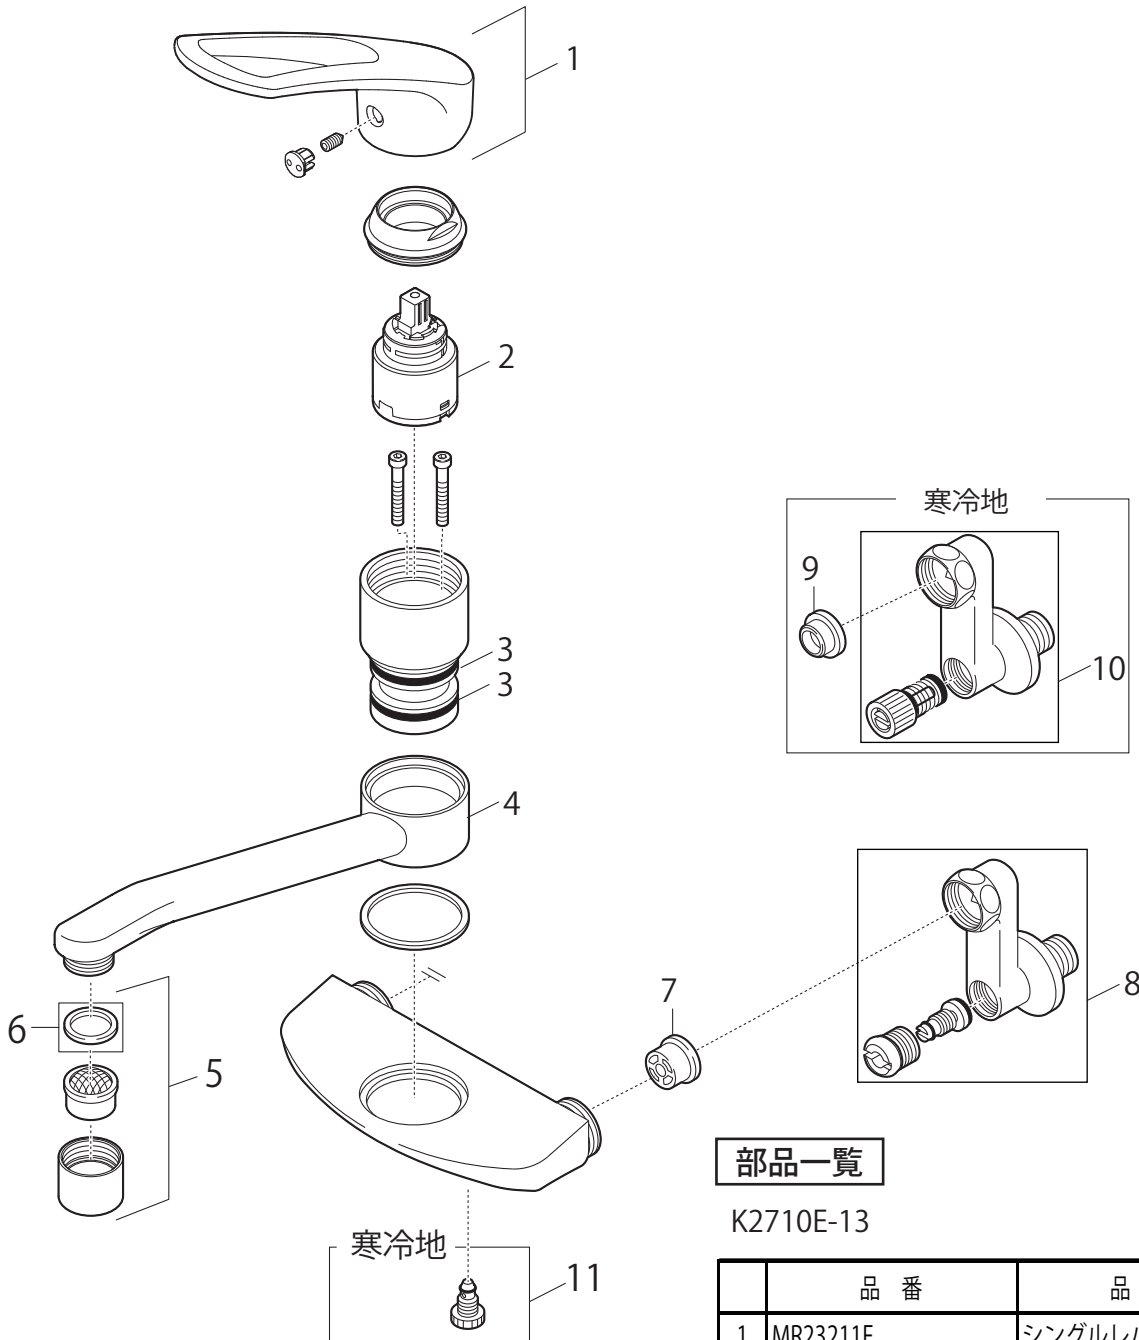

製品品番 K2710E(K)-13

部品一覧

K2710E-13

	品番	品名
1	MR23211F	シングルレバーハンドル
2	MU101-160XT	シングルレバー用カートリッジ
3	MP4380-1	Uパッキン(1個入)
4	MA61-129X	上付吐水口
5	MM2822	水栓泡沫器
6	MP92-173	パッキン
7	MV82X4	逆止弁コア
8	MU3-47F-50	偏心管

K2710EK-13

	品番	品名
9	MP96-15X-2S	パッキン (2個入)
10	MU3-48F-50	偏心管
11	MB20K-17XS1	水抜プラグ

※リストにない部品は手配できません。

※メーカー都合により、外観形状・色調が異なる代替部品になる場合があります。