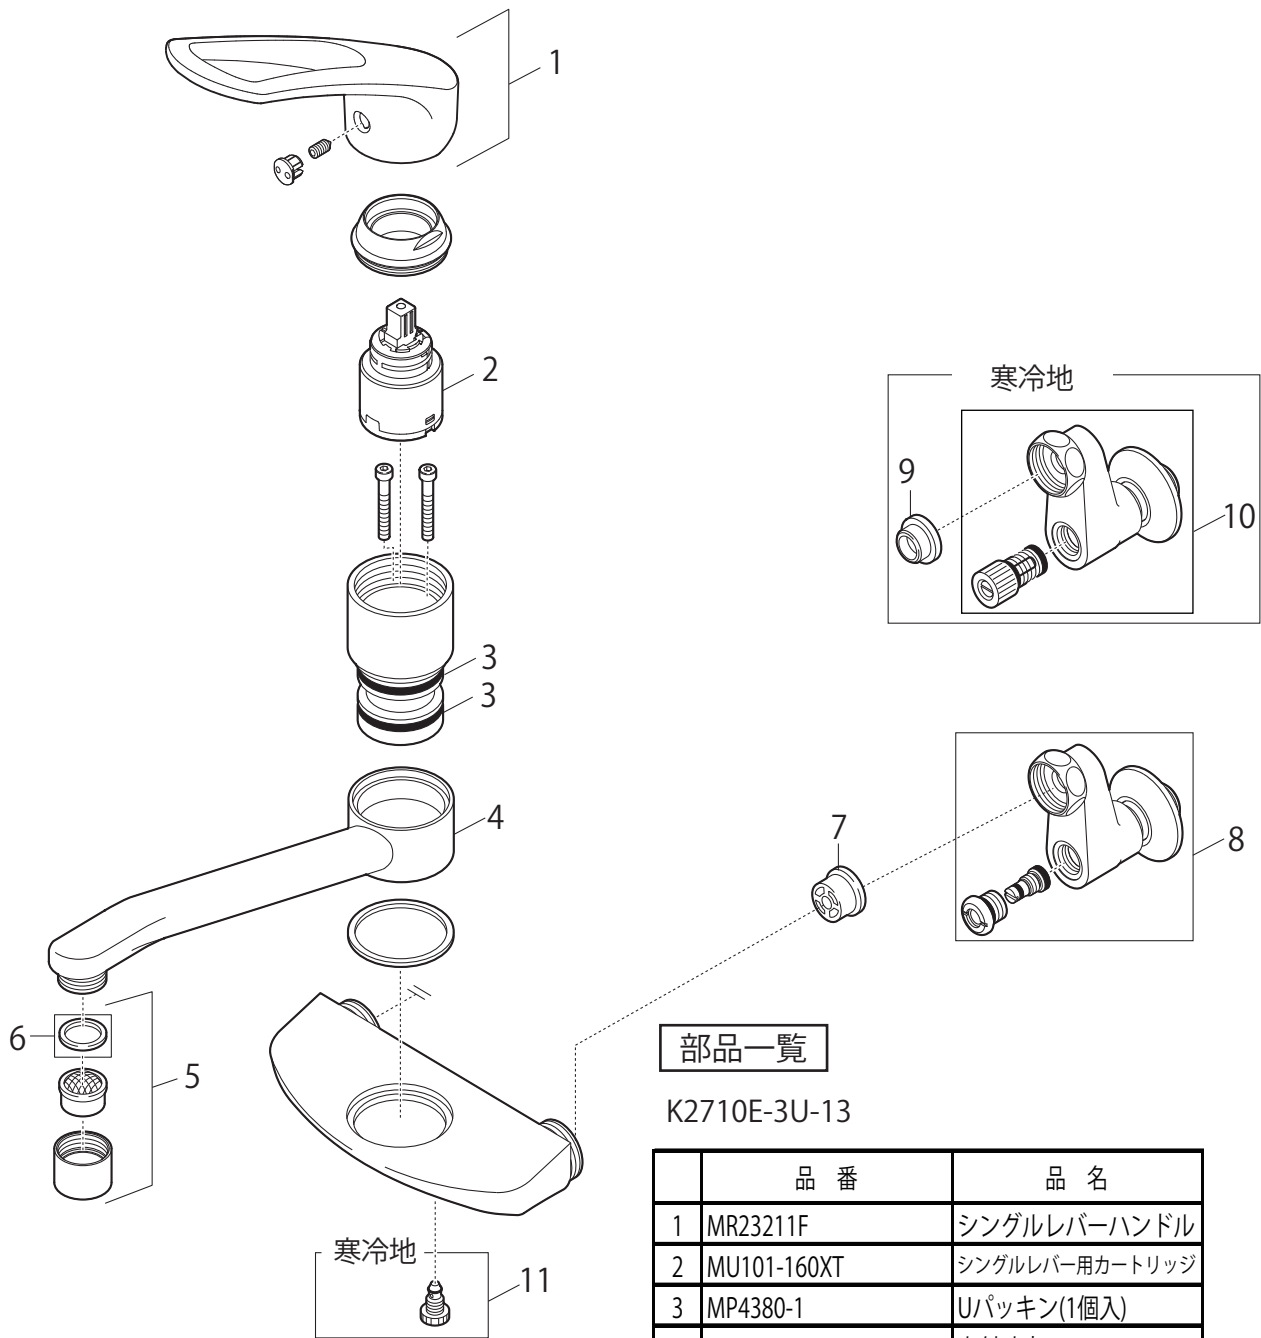

製品品番

K2710E(K)-3U-13

部品一覧

K2710E-3U-13

	品番	品名
1	MR23211F	シングルレバーハンドル
2	MU101-160XT	シングルレバー用カートリッジ
3	MP4380-1	Oパッキン(1個入)
4	MA61-129X	上付吐水口
5	MM2822	水栓泡沫器
6	MP92-173	パッキン
7	MV82X4	逆止弁コア
8	U3-83X-50	ベンリー偏心管

K2710EK-3U-13

	品番	品名
9	MP96-15X-2S	パッキン (2個入)
10	U3-84X-50	ベンリー偏心管
11	MB20K-17XS1	水抜プラグ

※リストにない部品は手配できません。

※メーカー都合により、外観形状・色調が異なる代替部品になる場合があります。