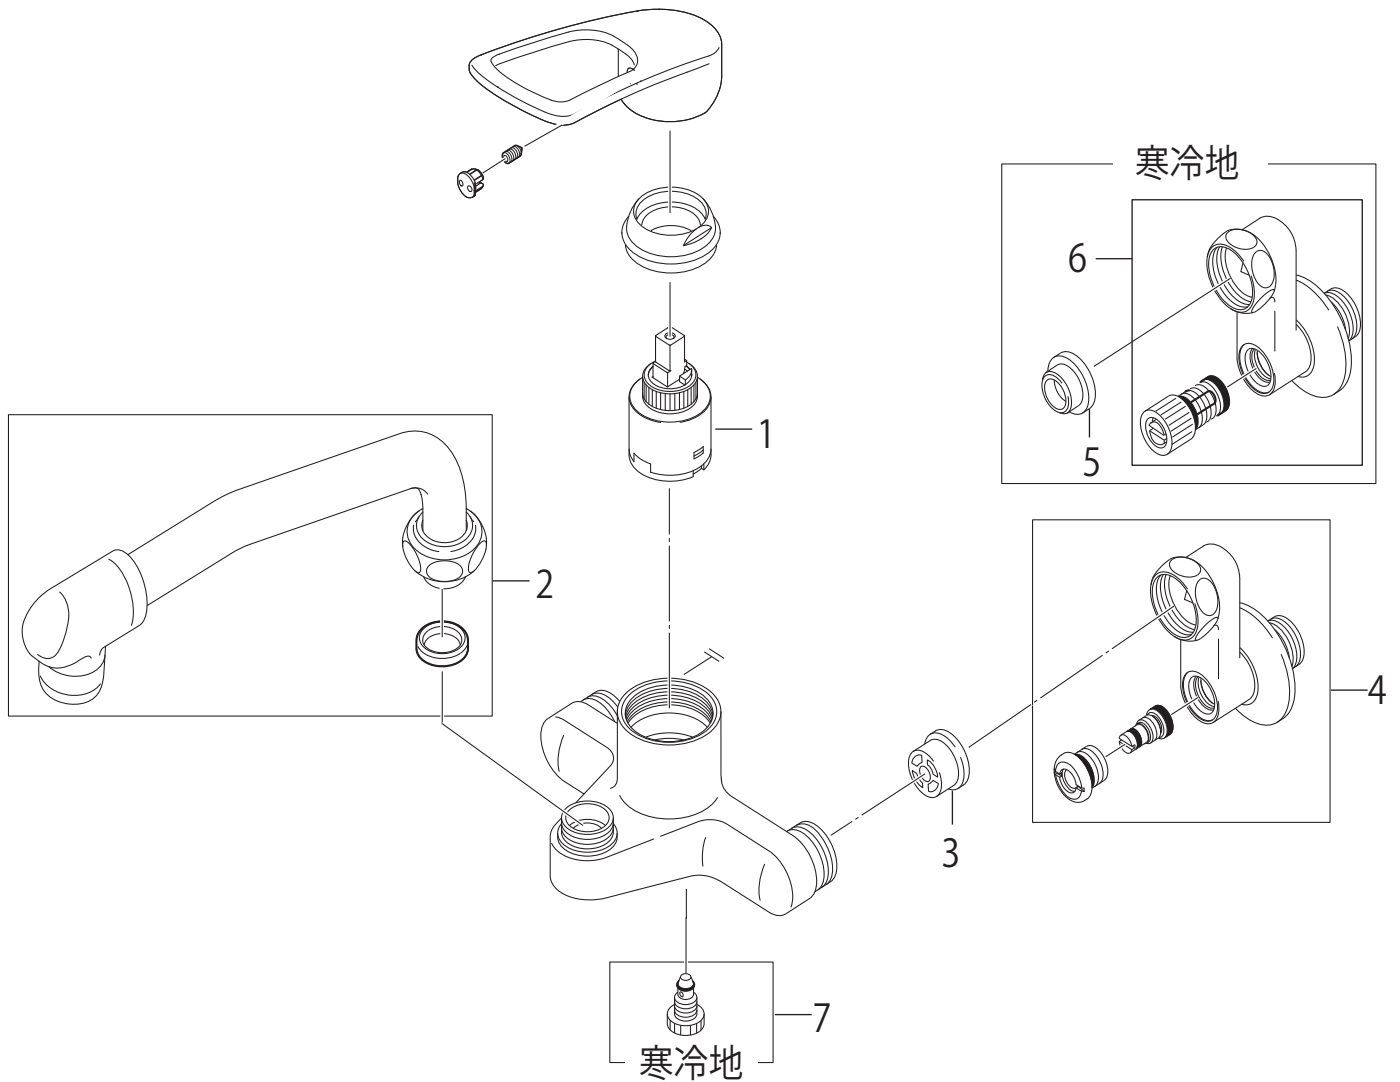

製品品番 K27CD(K)-13

部品一覧

K27CD-13

	品番	品名
1	PU101-120X	シングルレバー用カートリッジ
2	MA270D-60X-16-LH	横形上向自在パイプ
3	MV82X4	逆止弁コア
4	MU3-47F-50	偏心管

K27CDK-13

	品番	品名
5	MP96-15X-2S	パッキン (2個入)
6	MU3-48F-50	偏心管
7	MB20K-17XS	水抜プラグ

※リストにない部品は手配できません。

※メーカー都合により、外観形状・色調が異なる代替部品になる場合があります。