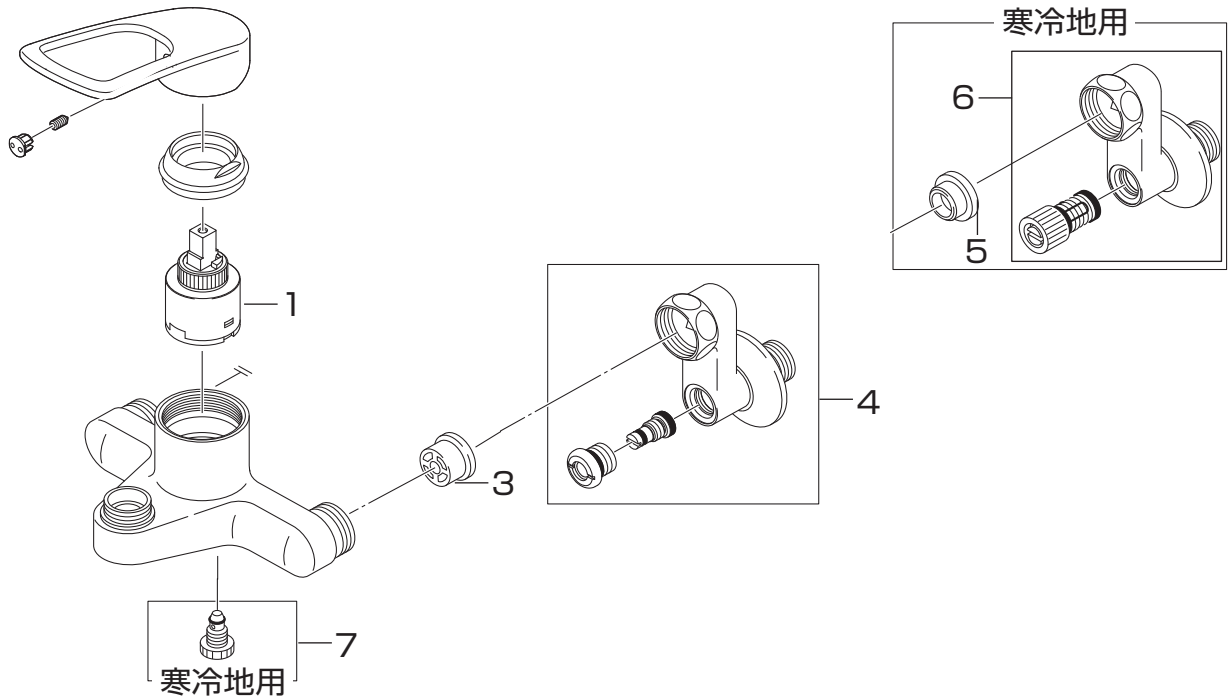

製品品番 K27CM(K)-13

部品一覧

K27CM-13

	品番	品名	希望小売価格
1	PU101-120X	シングルレバー用カートリッジ	¥ 4,000
2	MA270M-60X-16-LH	シャワー回転パイプ	¥ 4,400
3	MV82X4	逆止弁コア	¥ 1,400
4	MU3-47F-50	偏心管	¥ 4,500

K27CMK-13

	品番	品名	希望小売価格
5	MP96-15X-2S	パッキン (2個入)	¥ 1,600
6	MU3-48F-50	偏心管	¥ 4,800
7	MB20K-17XS	水抜プラグ	¥ 1,900