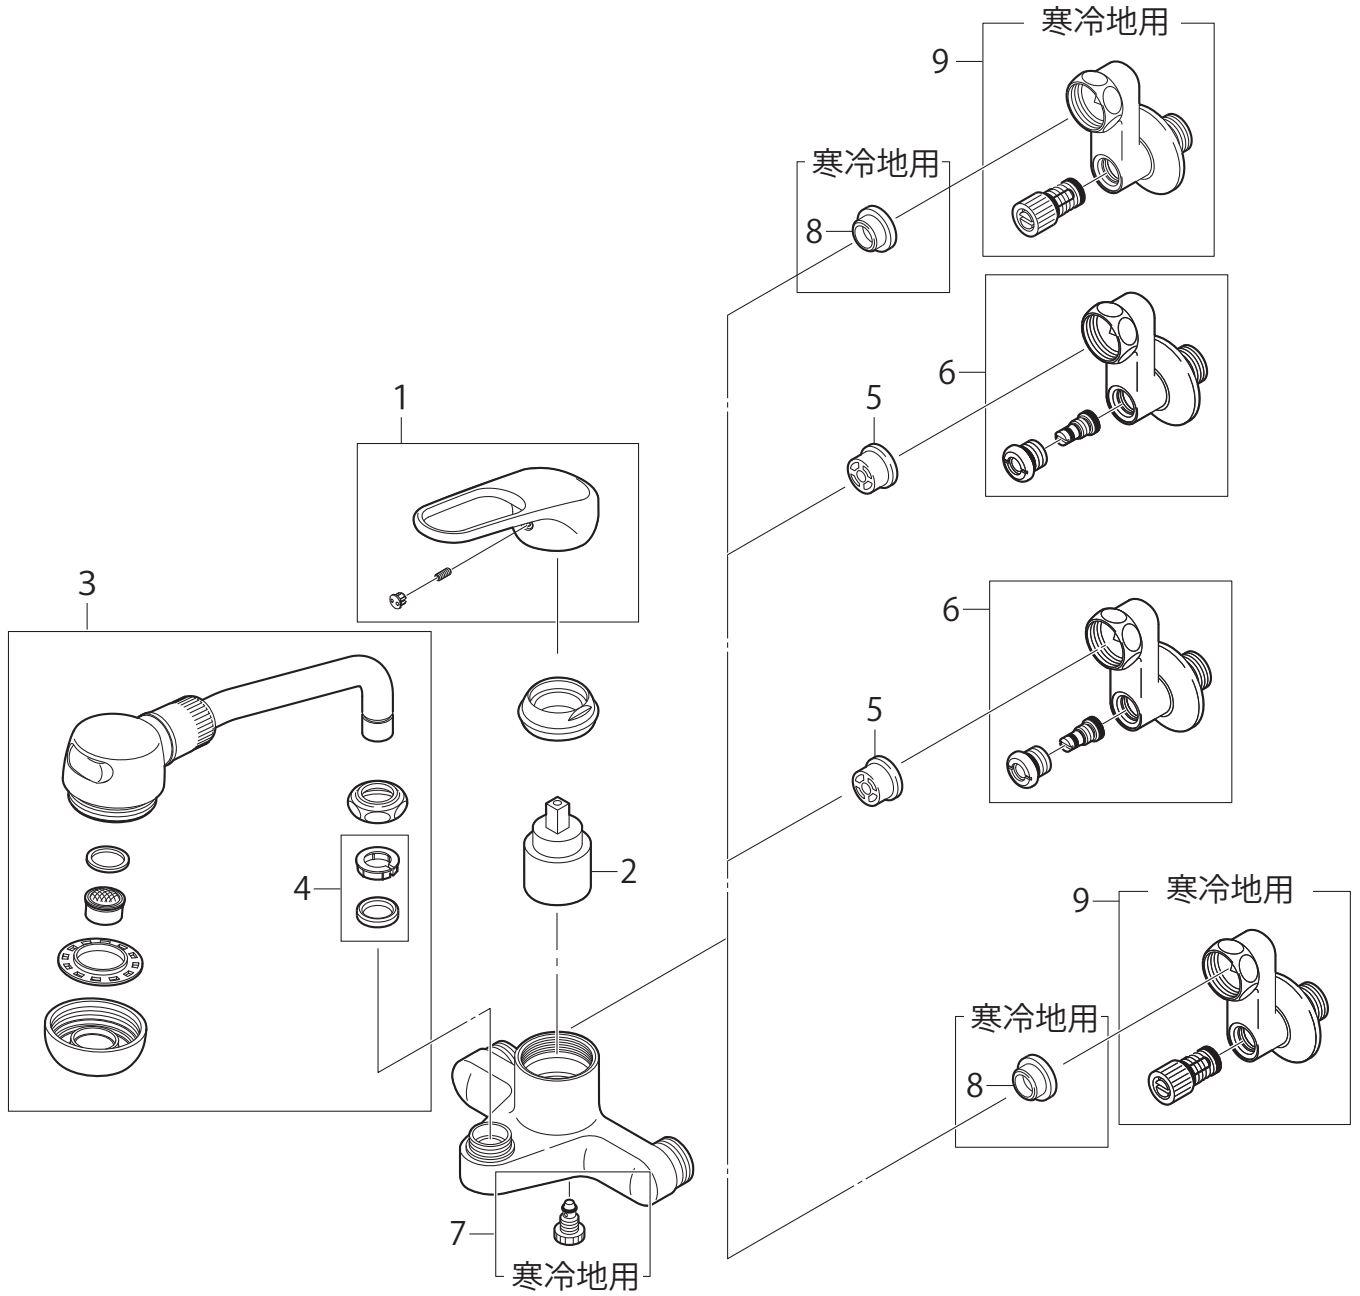

製品品番

K27CM-W / K27CMK-W

※リストにない部品は手配できません。

※メーカー都合により、外観形状・色調が異なる代替部品になる場合があります。

製品品番 K27CM-W / K27CMK-W

部品一覧

K27CM-W

	品番	品名	備考
1	MR23200F3	シングルレバーハンドル	
2	PU101-120X	シングルレバー用カートリッジ	
3	MA270M-60X-16-W	シャワー回転パイプ	
4	PP43A-1S-16	パイプパッキンセット	
5	MV82X4	逆止弁コア	
6	MU3-47F-50	偏心管	

K27CMK-W

	品番	品名	備考
7	MB20K-17XS	水抜プラグ	
8	MP96-15X-2S	パッキン(2個入)	
9	MU3-48F-50	偏心管	

※リストにない部品は手配できません。

※メーカー都合により、外観形状・色調が異なる代替部品になる場合があります。