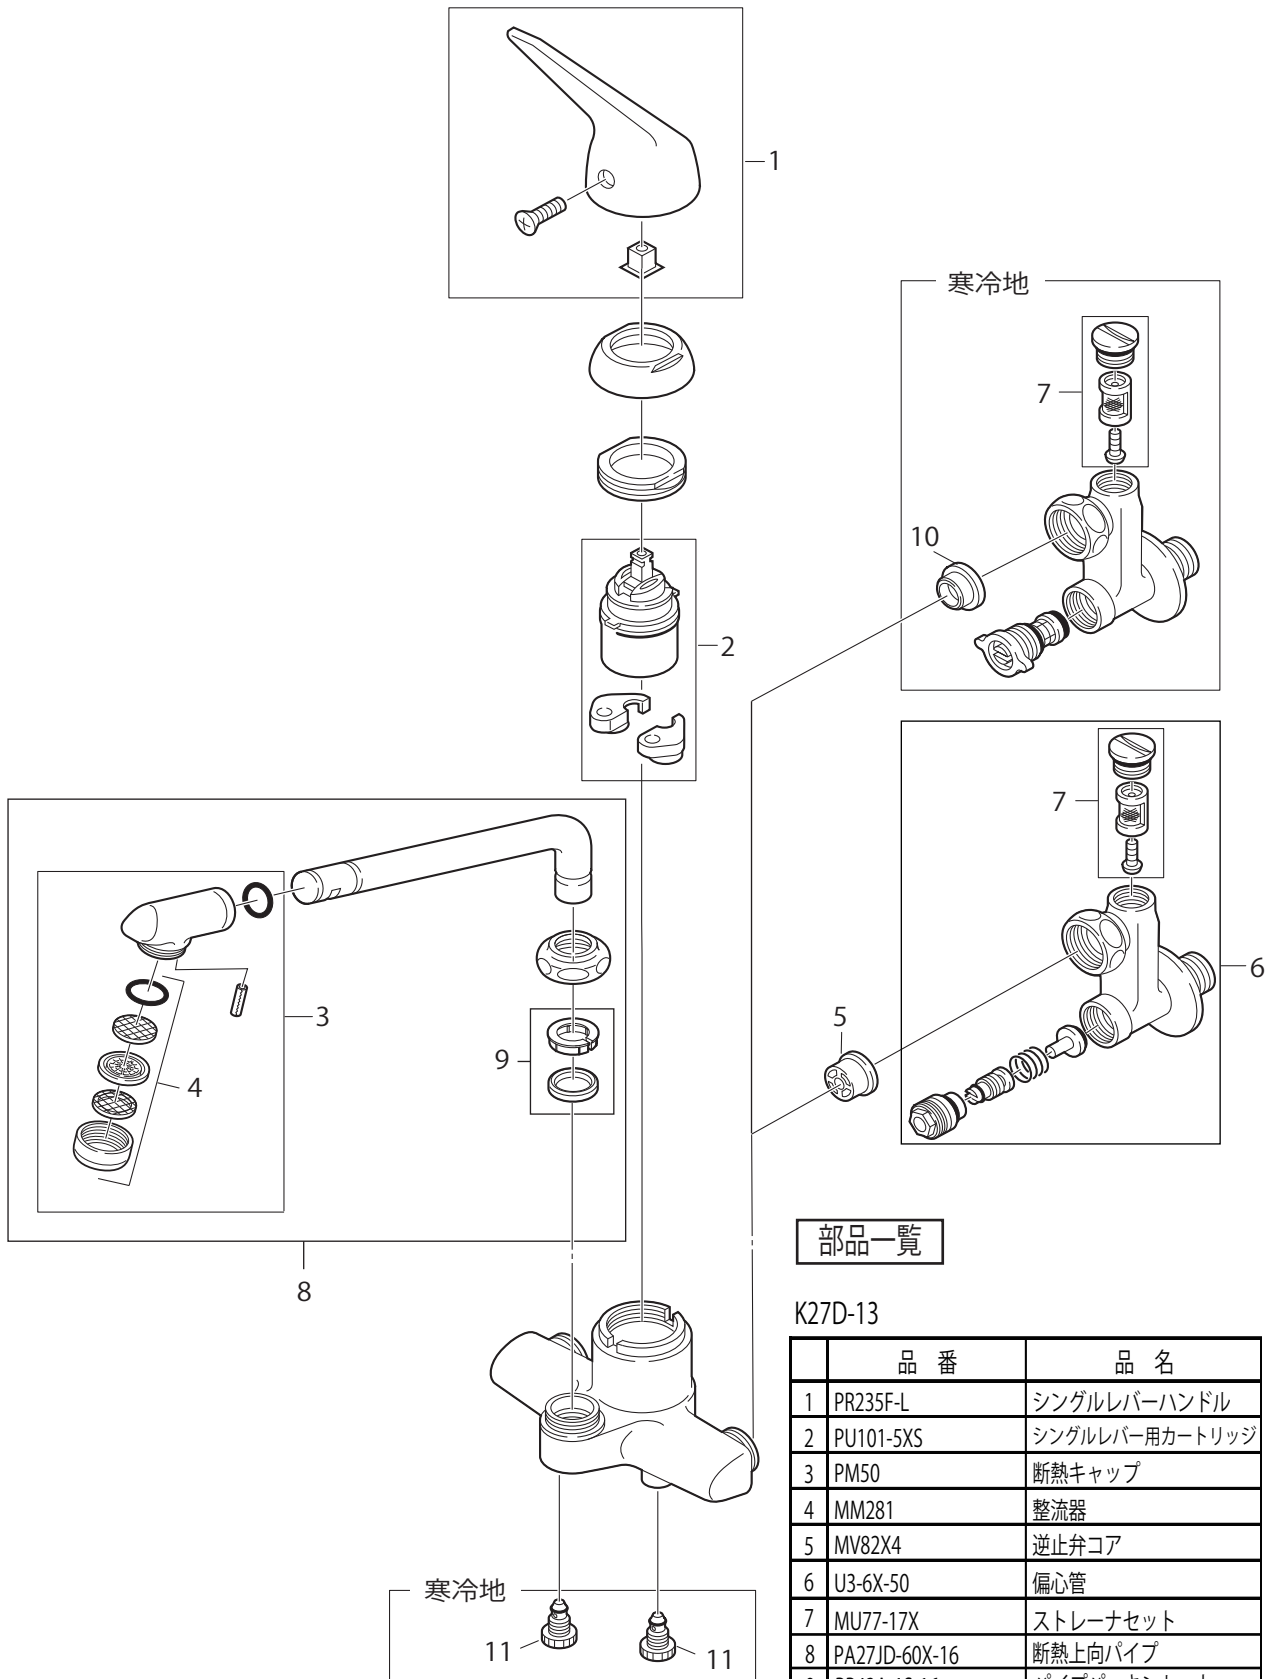

製品品番 K27D(K)-13

部品一覧

K27D-13

	品番	品名
1	PR235F-L	シングルレバーハンドル
2	PU101-5XS	シングルレバー用カートリッジ
3	PM50	断熱キャップ
4	MM281	整流器
5	MV82X4	逆止弁コア
6	U3-6X-50	偏心管
7	MU77-17X	ストレーナセット
8	PA27JD-60X-16	断熱上向パイプ
9	PP43A-1S-16	パイプパッキンセット

K27DK-13

	品番	品名
10	MP96-15X-2S	パッキン(2個セット)
11	MB20K-311X	水抜プラグ

※リストにない部品は手配できません。

※メーカー都合により、外観形状・色調が異なる代替部品になる場合があります。