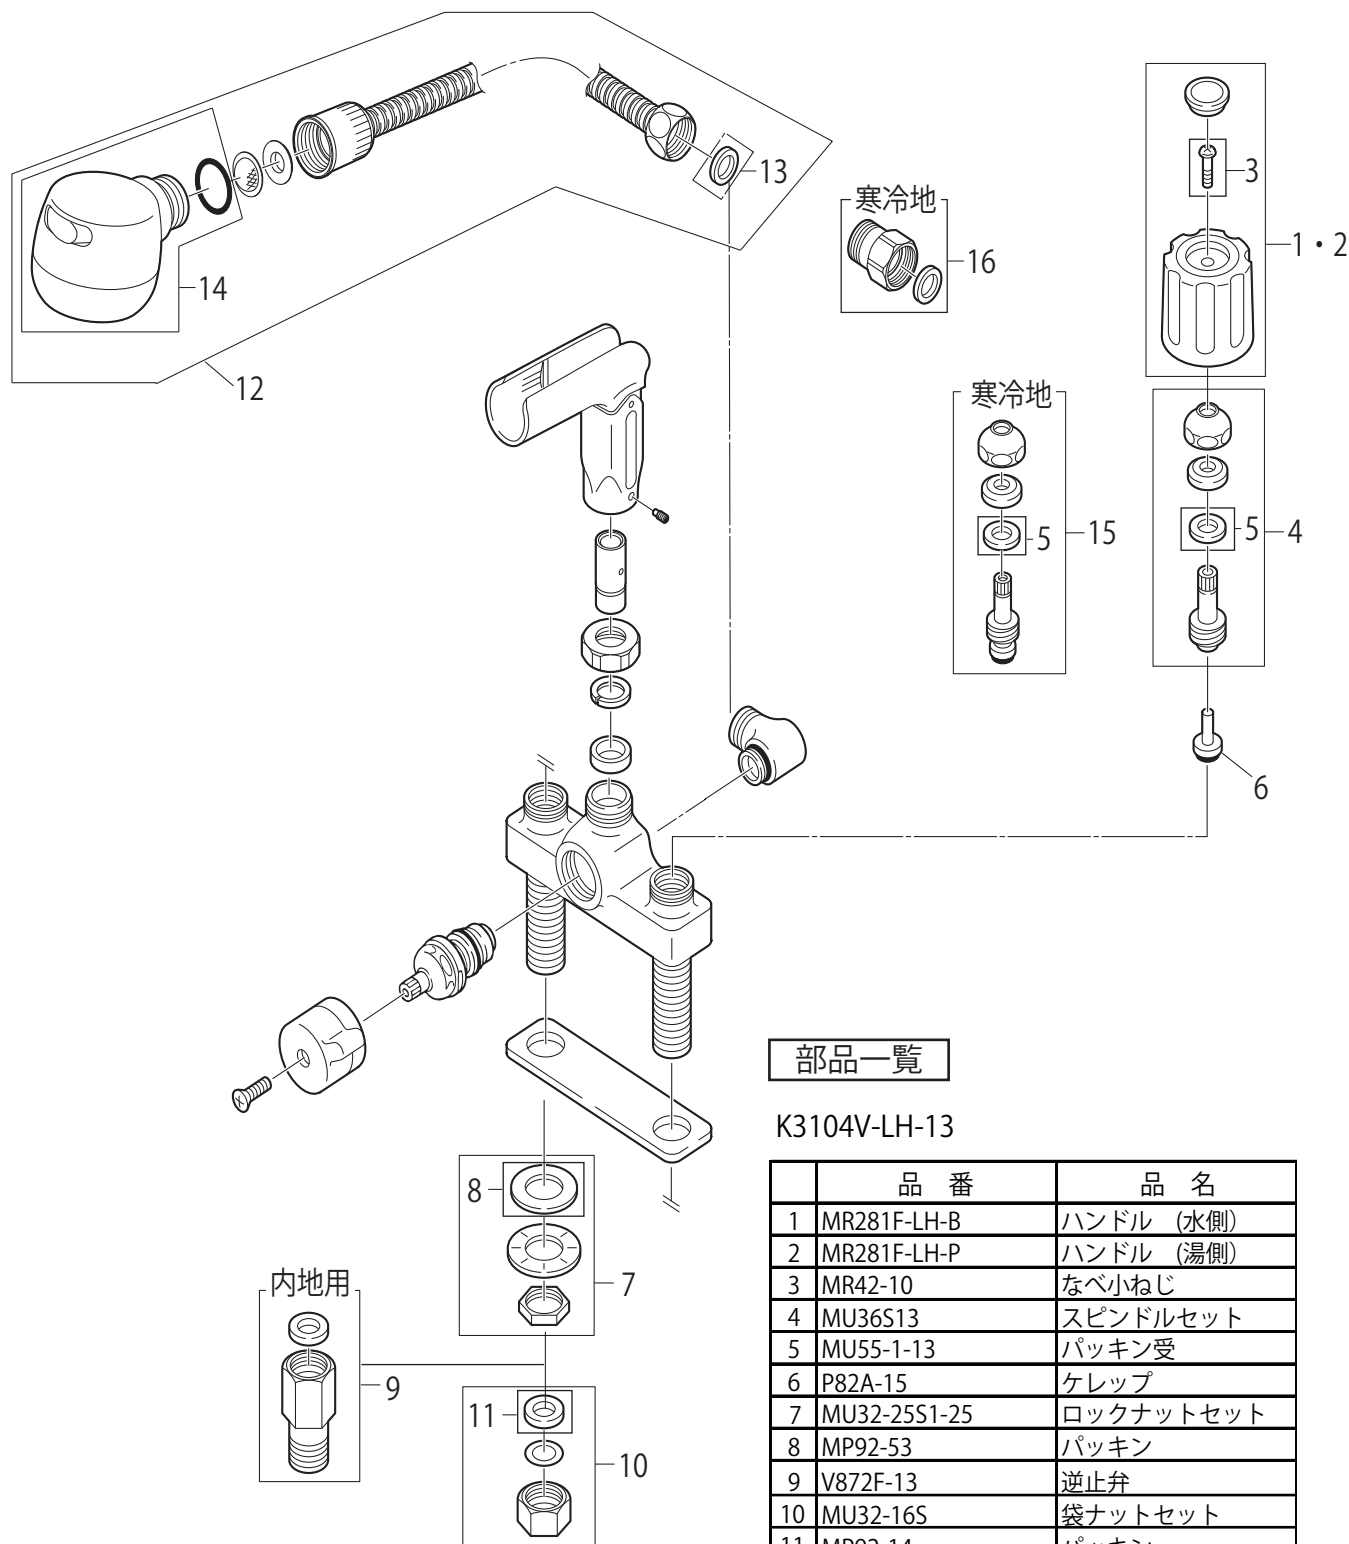

製品品番 K3104V(K)-LH-13

部品一覧

K3104V-LH-13

	品番	品名
1	MR281F-LH-B	ハンドル (水側)
2	MR281F-LH-P	ハンドル (湯側)
3	MR42-10	なべ小ねじ
4	MU36S13	スピンドルセット
5	MU55-1-13	パッキン受
6	P82A-15	ケレップ
7	MU32-25S1-25	ロックナットセット
8	MP92-53	パッキン
9	V872F-13	逆止弁
10	MU32-16S	袋ナットセット
11	MP92-14	パッキン
12	MK820-560XS-LH-0.5	洗髪シャワー組品
13	MP40513	ユニオンパッキン
14	MS80-80X2-LH	シャワヘッド (切替)

K3104K-LH-13

	品番	品名
15	MU36KS13	水栓スピンドル(固定コマ)
16	PV81-13	逆止弁ニップル

※リストにない部品は手配できません。

※メーカー都合により、外観形状・色調が異なる代替部品になる場合があります。