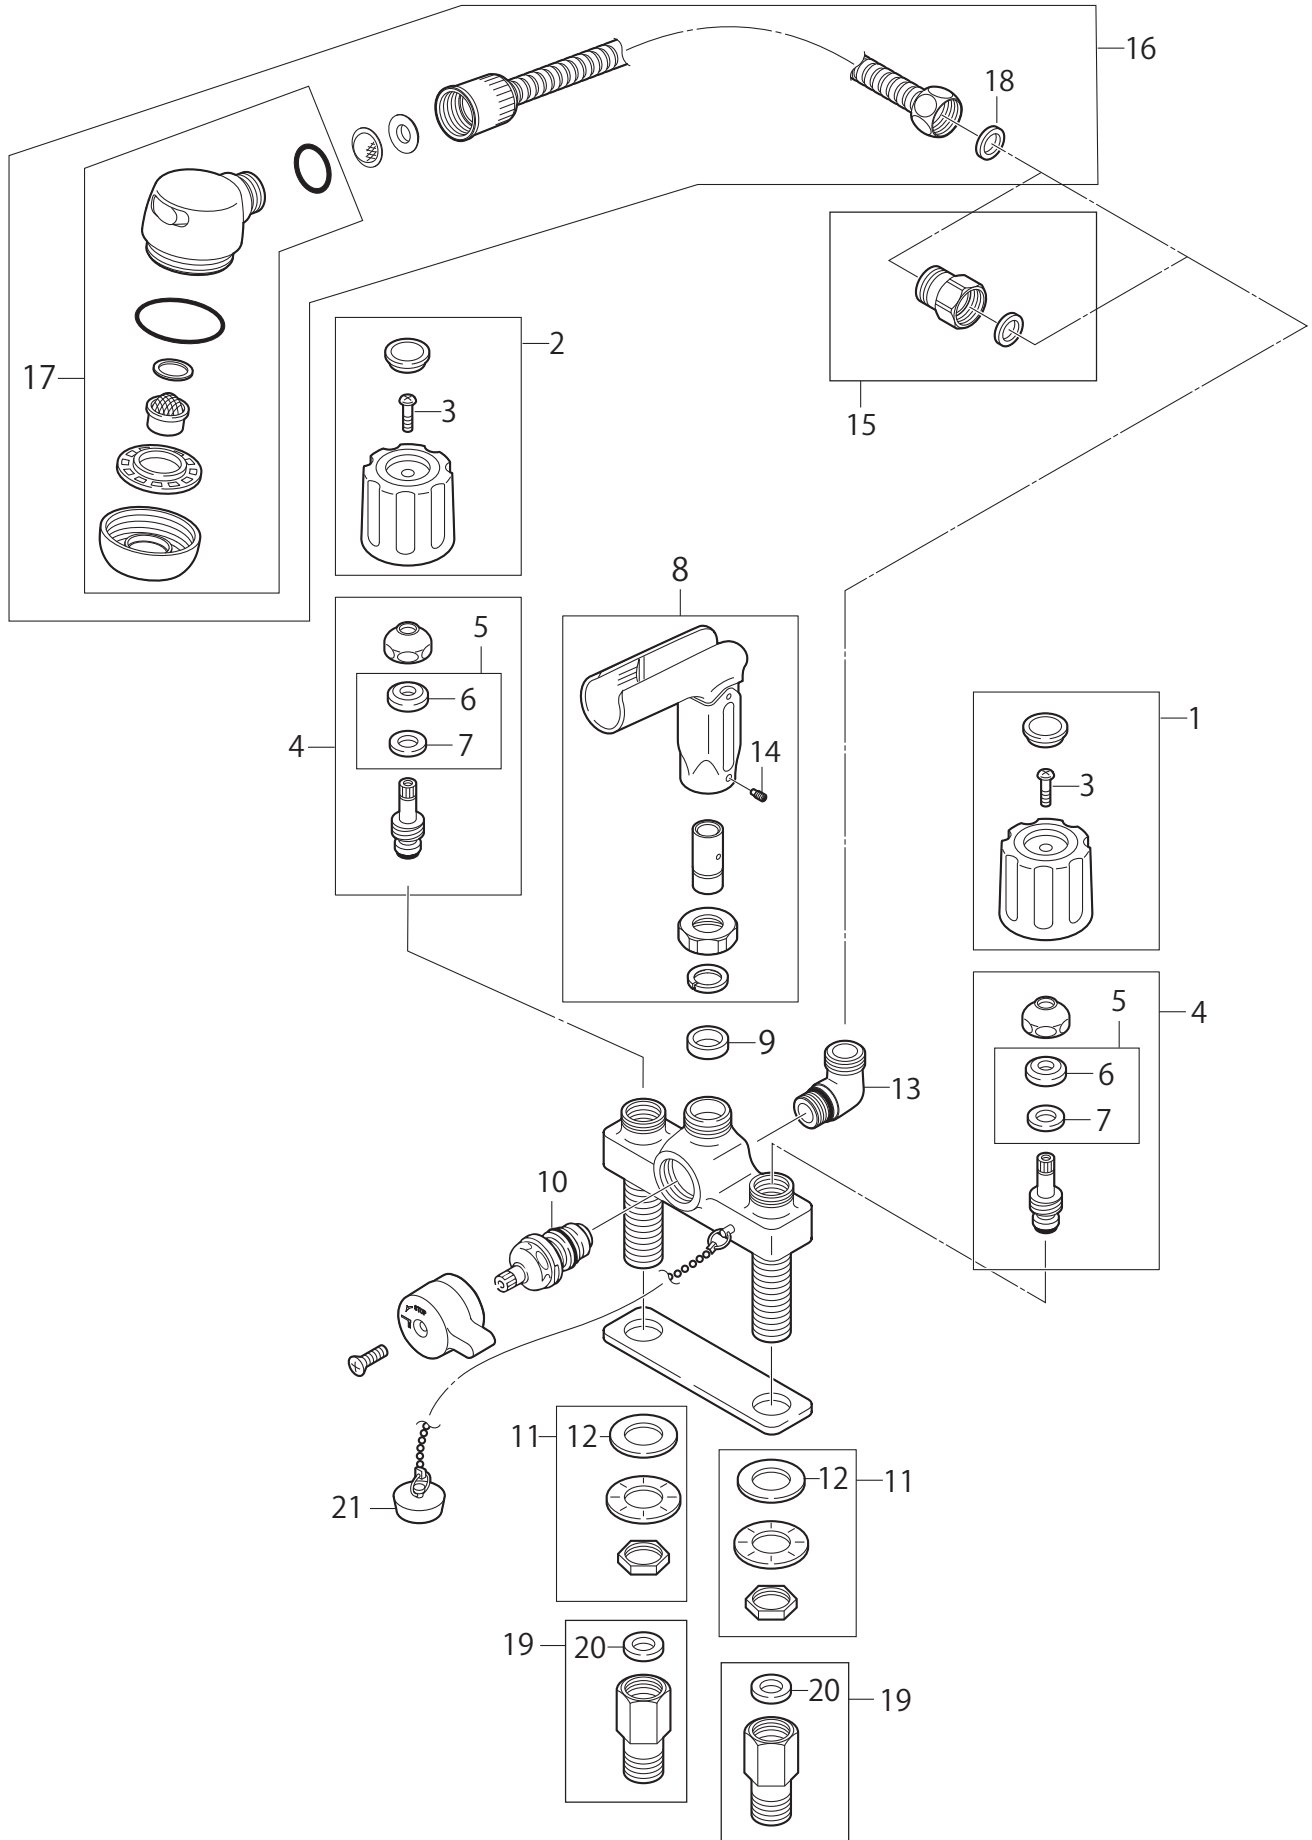

製品品番 K3104VR-W

※リストにない部品は手配できません。

※メーカー都合により、外観形状・色調が異なる代替部品になる場合があります。

製品品番 K3104VR-W

部品一覧

K3104VR-W

	品 番	品 名	備 考
1	MR281F-MW2-B	ハンドル(水側)	
2	MR281F-MW2-P	ハンドル(湯側)	
3	MR42-10	なべ小ねじ	
4	MU36KS13	スピンドルセット(固定コマ)	
5	PP42A-1S-13	水栓上部パッキン	
6	P42A-1-13	水栓上部パッキン	
7	MU55-1-13	パッキン受	
8	MS85-30F-MW2	シャワー受	準備中
9	MP430A-1-16	パイプパッキン	
10	MU36-128X	一時止水上部	
11	MU32-25S1-25	ロックナットセット	
12	MP92-53	パッキン	
13	MT270	シャワーエルボ	
14	MR42-20S	ねじ・六角スパナセット	
15	PV81-13	逆止弁ニップル	
16	MK820-560XS-MW2-0.5	シャワーヘッド組品	
17	MS80-80X2-MW2	シャワヘッド(切替)	
18	PP40-5S-13	ジョイントパッキン(3個入)	
19	V872F-13	逆止弁	
20	PP40-3S-13	ノンアスユニオンパッキン(3個入)	
21	PH28	洗面用クサリ付ゴム栓	

※リストにない部品は手配できません。

※メーカー都合により、外観形状・色調が異なる代替部品になる場合があります。