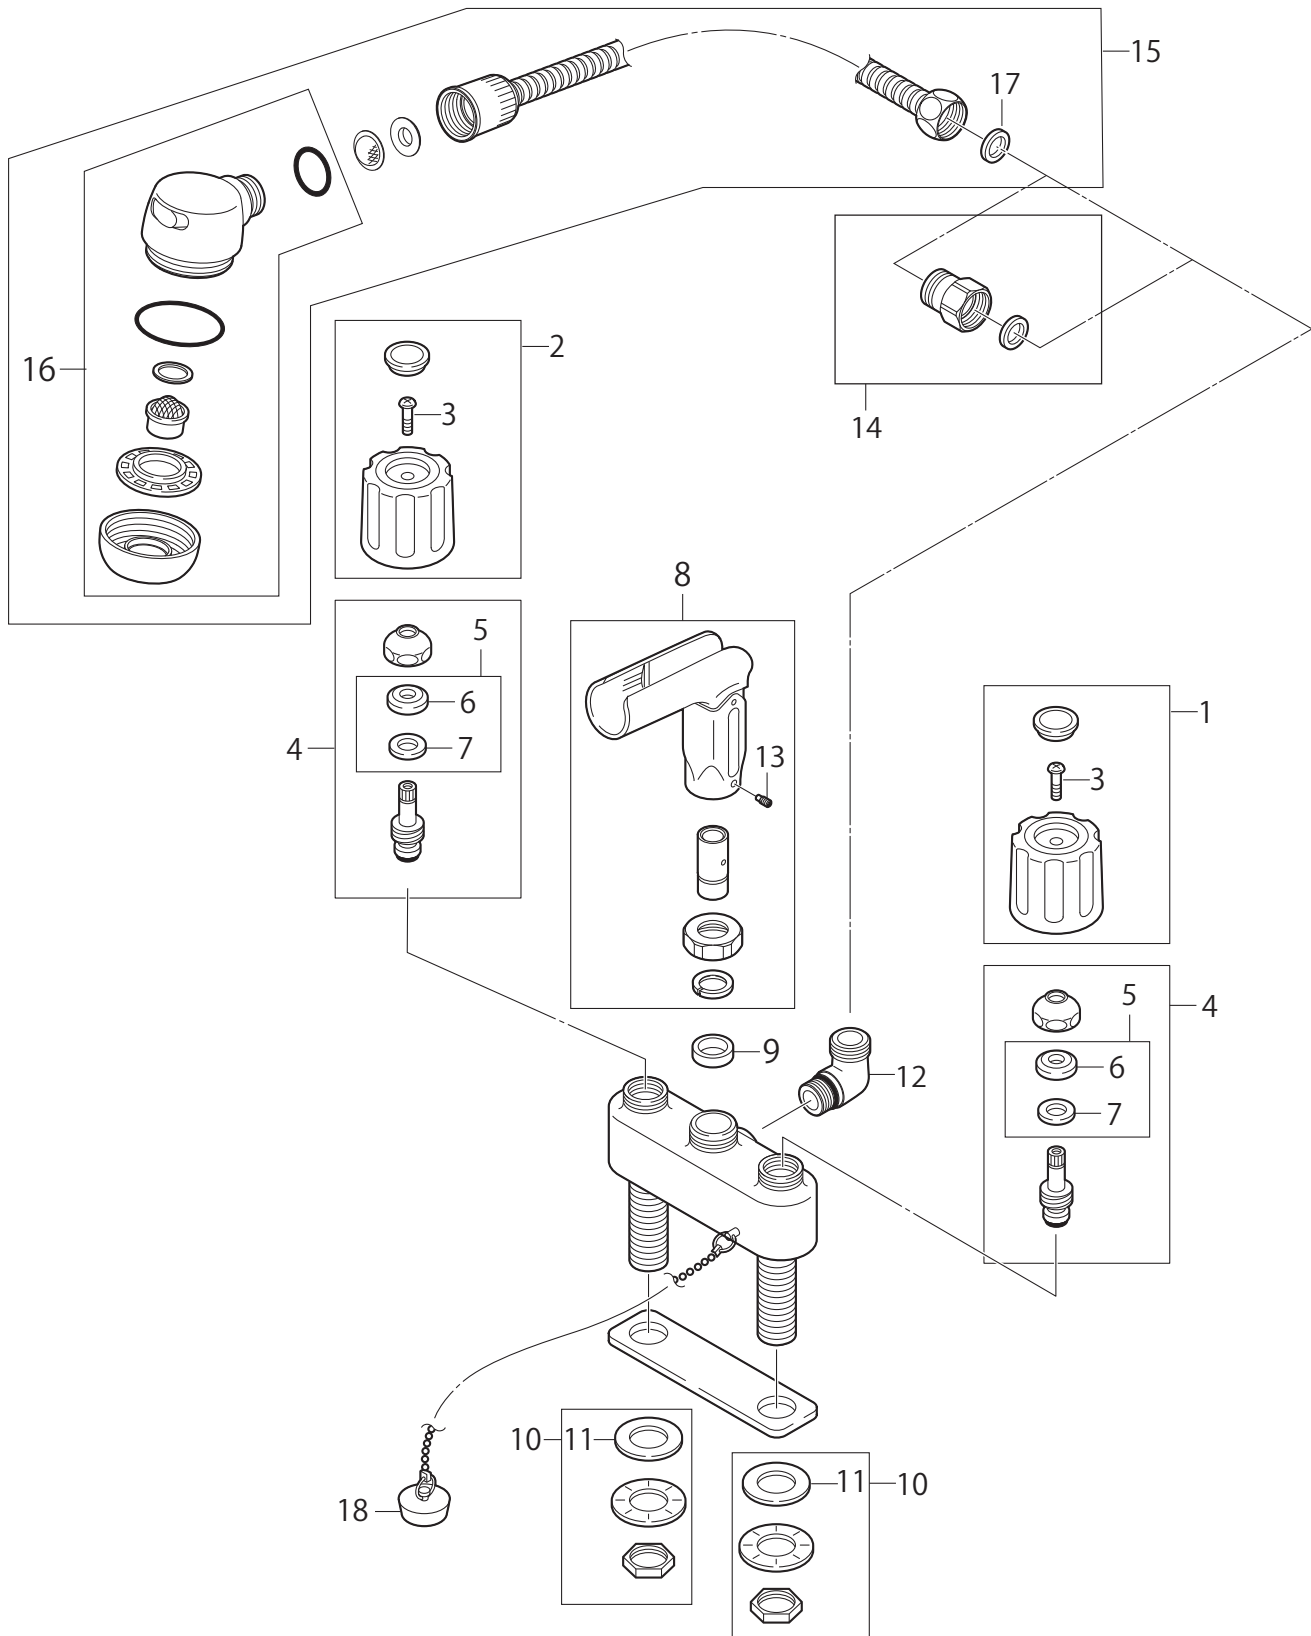

製品品番 K31R-W

※リストにない部品は手配できません。

※メーカー都合により、外観形状・色調が異なる代替部品になる場合があります。

製品品番 K31R-W

部品一覧

K31R-W

	品番	品名	備考
1	MR281F-MW2-B	ハンドル(水側)	
2	MR281F-MW2-P	ハンドル(湯側)	
3	MR42-10	なべ小ねじ	
4	MU36KS13	スピンドルセット(固定コマ)	
5	PP42A-1S-13	水栓上部パッキン	
6	P42A-1-13	水栓上部パッキン	
7	MU55-1-13	パッキン受	
8	MS85-30F-MW2	シャワー受	準備中
9	MP430A-1-16	パイプパッキン	
10	MU32-25S1-25	ロックナットセット	
11	MP92-53	パッキン	
12	MT270	シャワーエルボ	
13	MR42-20S	ねじ・六角スパナセット	
14	PV81-13	逆止弁ニップル	
15	MK820-560XS-MW2-0.5	シャワーヘッド組品	
16	MS80-80X2-MW2	シャワヘッド(切替)	
17	PP40-5S-13	ジョイントパッキン(3個入)	
18	PH28	洗面用クサリ付ゴム栓	

※リストにない部品は手配できません。

※メーカー都合により、外観形状・色調が異なる代替部品になる場合があります。