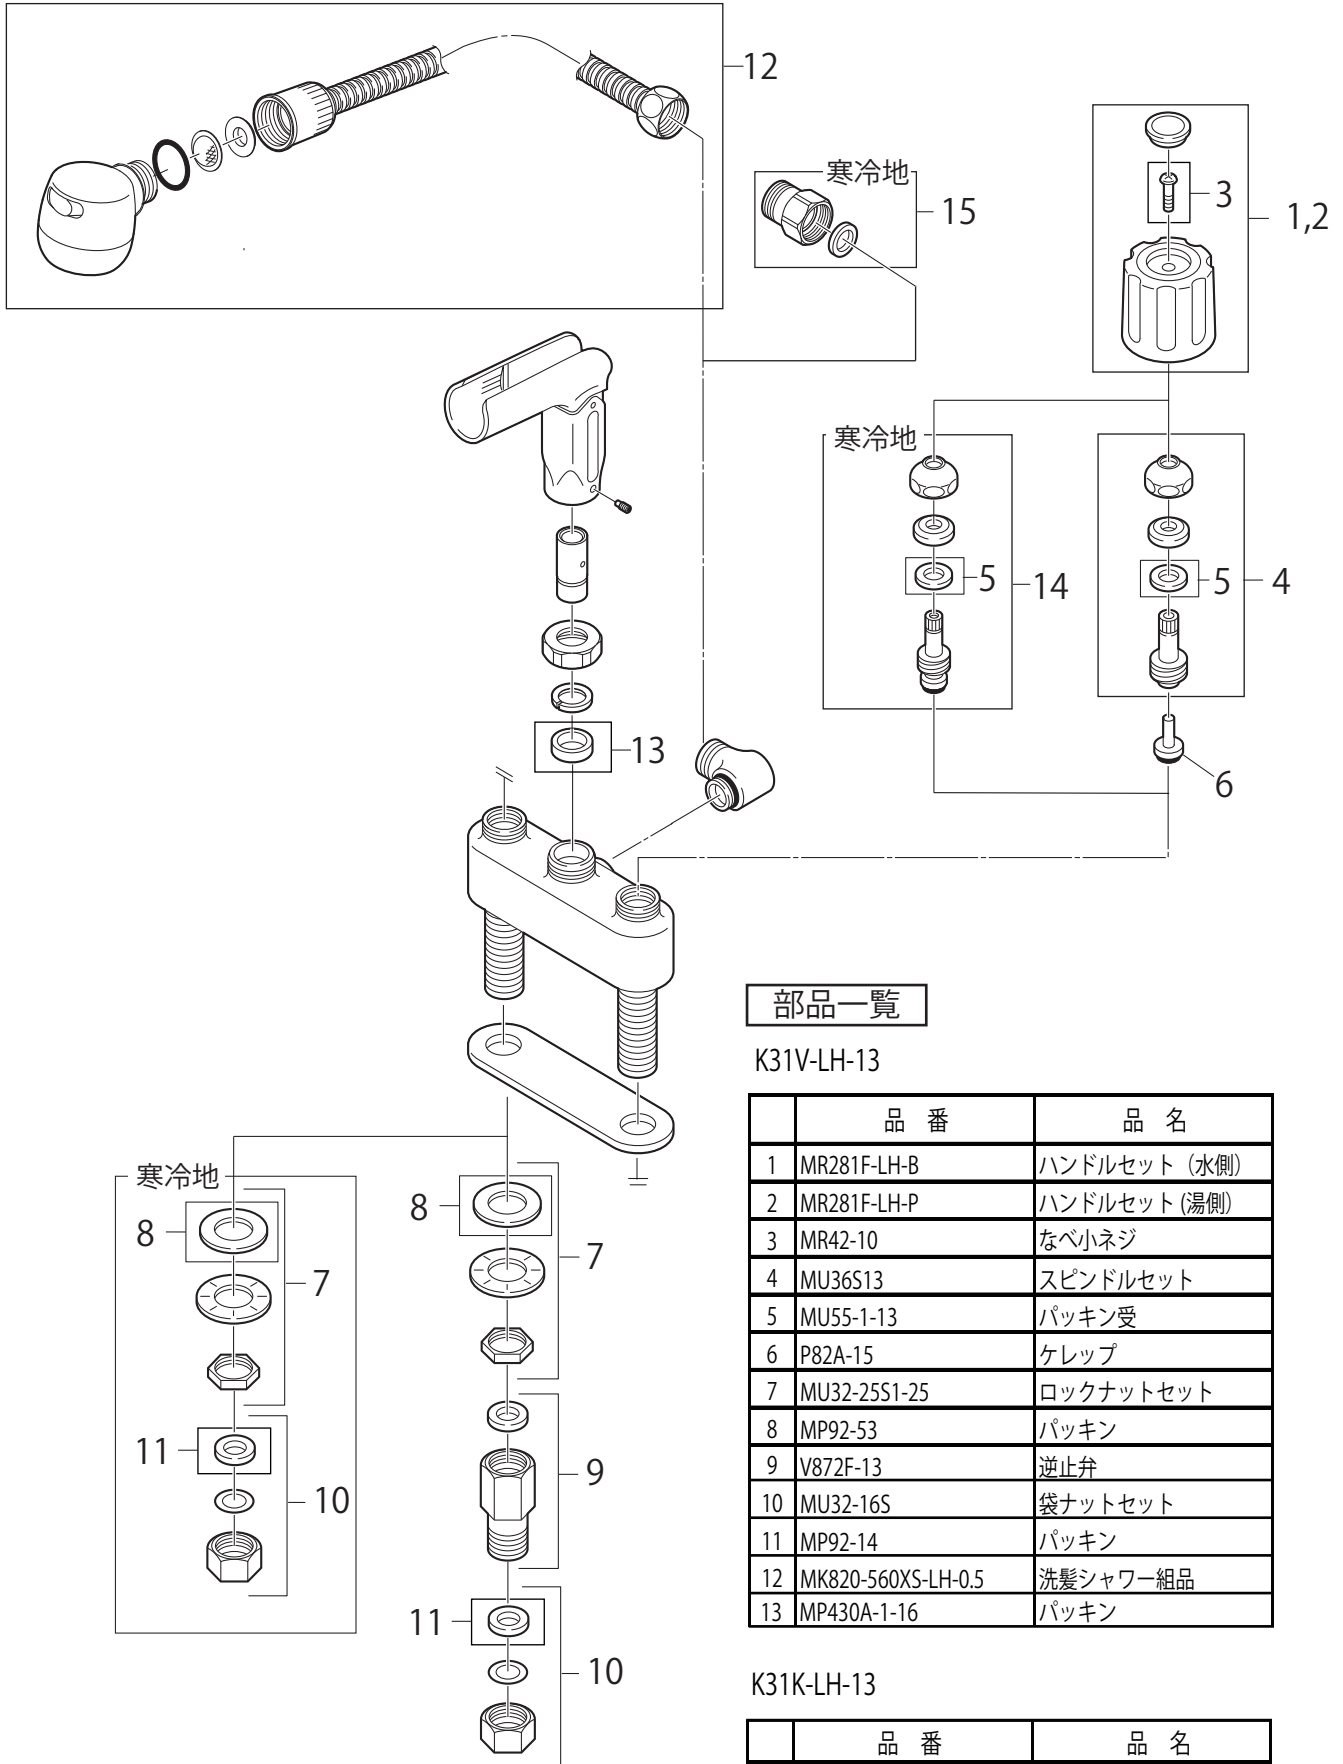

製品品番 K31V(K)-LH-13

部品一覧

K31V-LH-13

	品番	品名
1	MR281F-LH-B	ハンドルセット (水側)
2	MR281F-LH-P	ハンドルセット (湯側)
3	MR42-10	なべ小ネジ
4	MU36S13	スピンドルセット
5	MU55-1-13	パッキン受
6	P82A-15	ケレップ
7	MU32-25S1-25	ロックナットセット
8	MP92-53	パッキン
9	V872F-13	逆止弁
10	MU32-16S	袋ナットセット
11	MP92-14	パッキン
12	MK820-560XS-LH-0.5	洗髪シャワー組品
13	MP430A-1-16	パッキン

K31K-LH-13

	品番	品名
14	MU36KS13	スピンドルセット
15	PV81-13	逆止弁ニップル

※リストにない部品は手配できません。

※メーカー都合により、外観形状・色調が異なる代替部品になる場合があります。