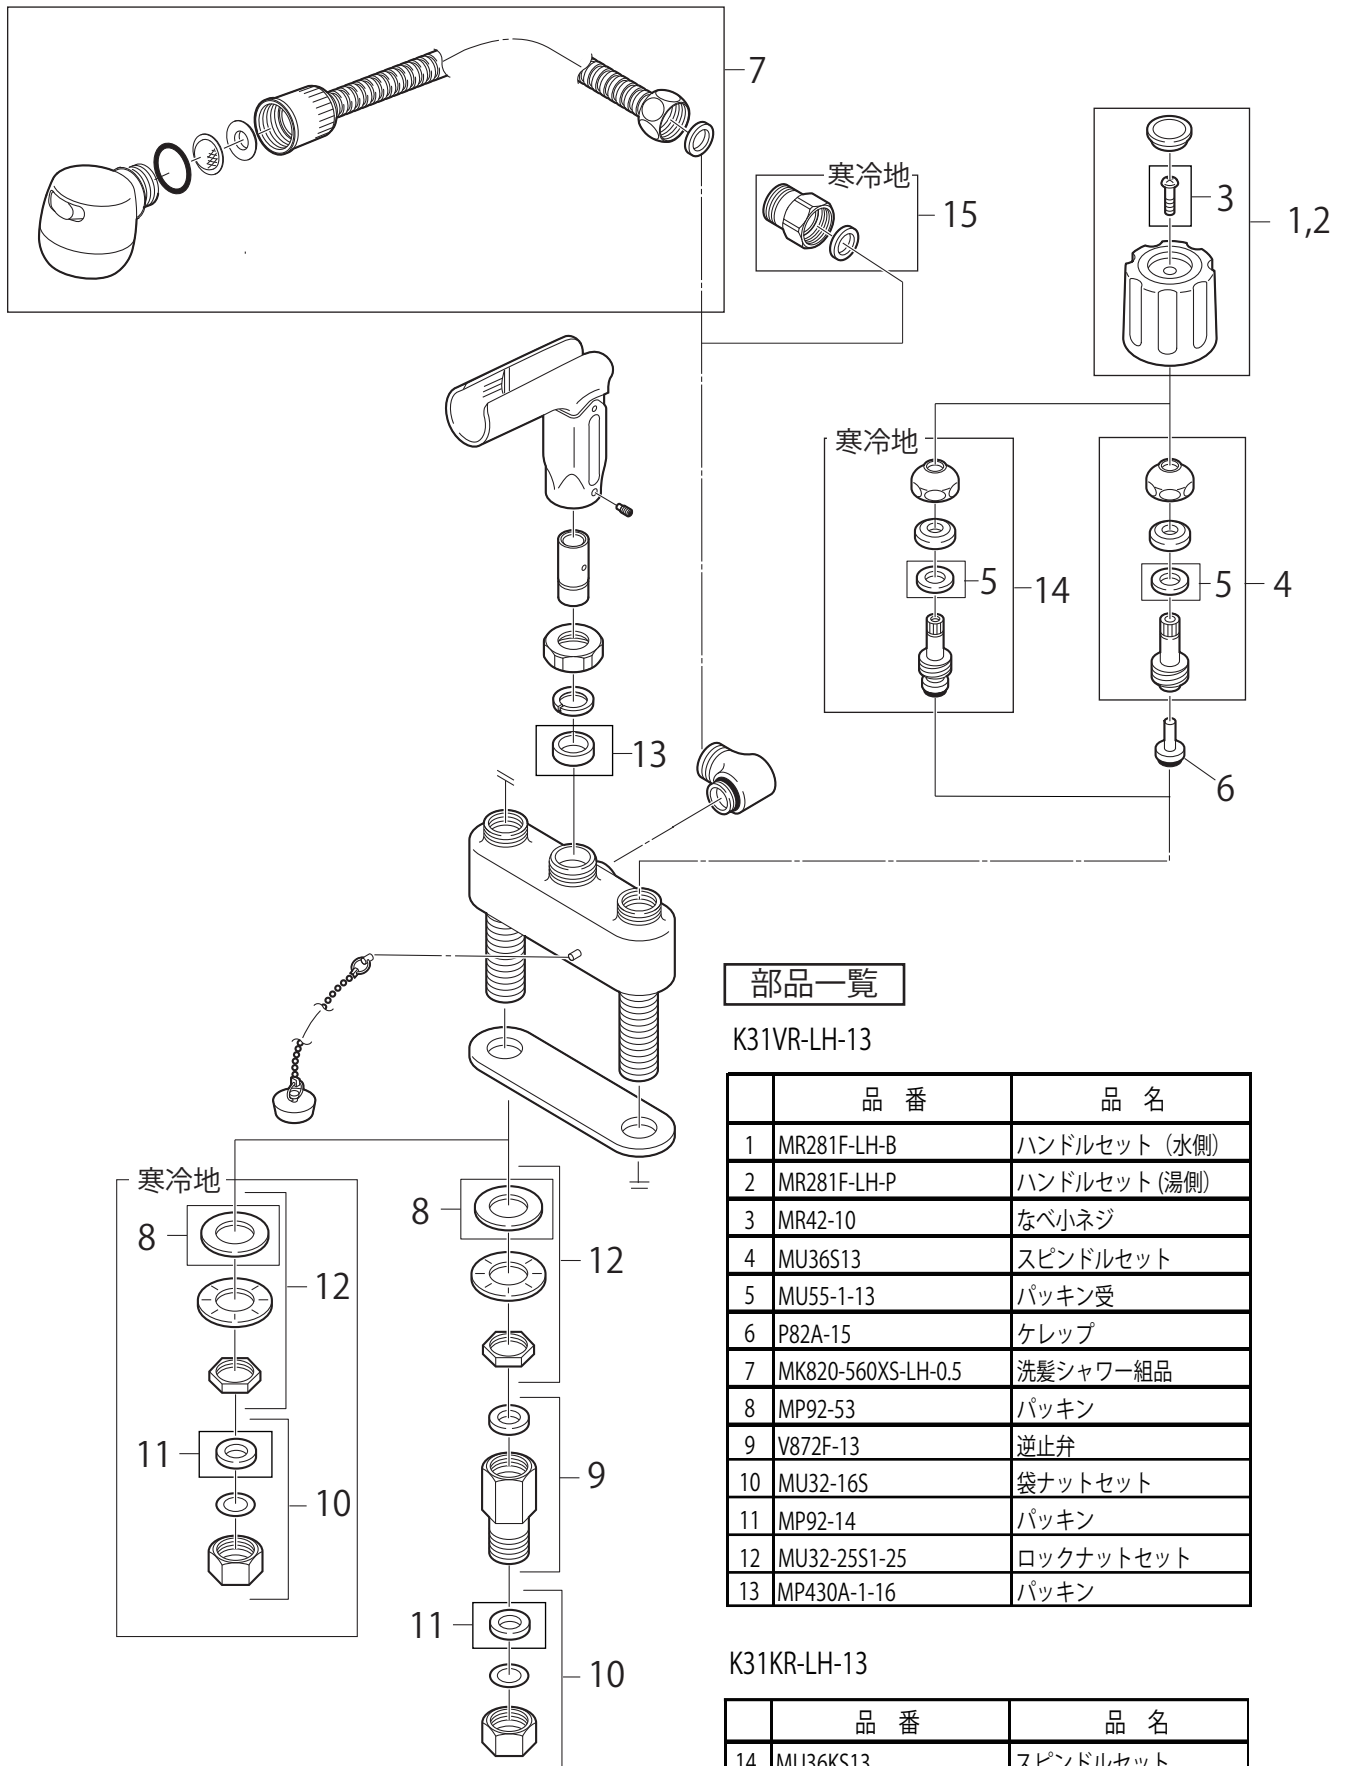

製品品番 K31V(K)R-LH-13

部品一覧

K31VR-LH-13

品番	品名
1	MR281F-LH-B ハンドルセット (水側)
2	MR281F-LH-P ハンドルセット (湯側)
3	MR42-10 なべ小ネジ
4	MU36S13 スピンドルセット
5	MU55-1-13 パッキン受
6	P82A-15 ケレップ
7	MK820-560XS-LH-0.5 洗髪シャワー組品
8	MP92-53 パッキン
9	V872F-13 逆止弁
10	MU32-16S 袋ナットセット
11	MP92-14 パッキン
12	MU32-25S1-25 ロックナットセット
13	MP430A-1-16 パッキン

K31KR-LH-13

品番	品名
14	MU36KS13 スピンドルセット
15	PV81-13 逆止弁ニッブル

※リストにない部品は手配できません。

※メーカー都合により、外観形状・色調が異なる代替部品になる場合があります。