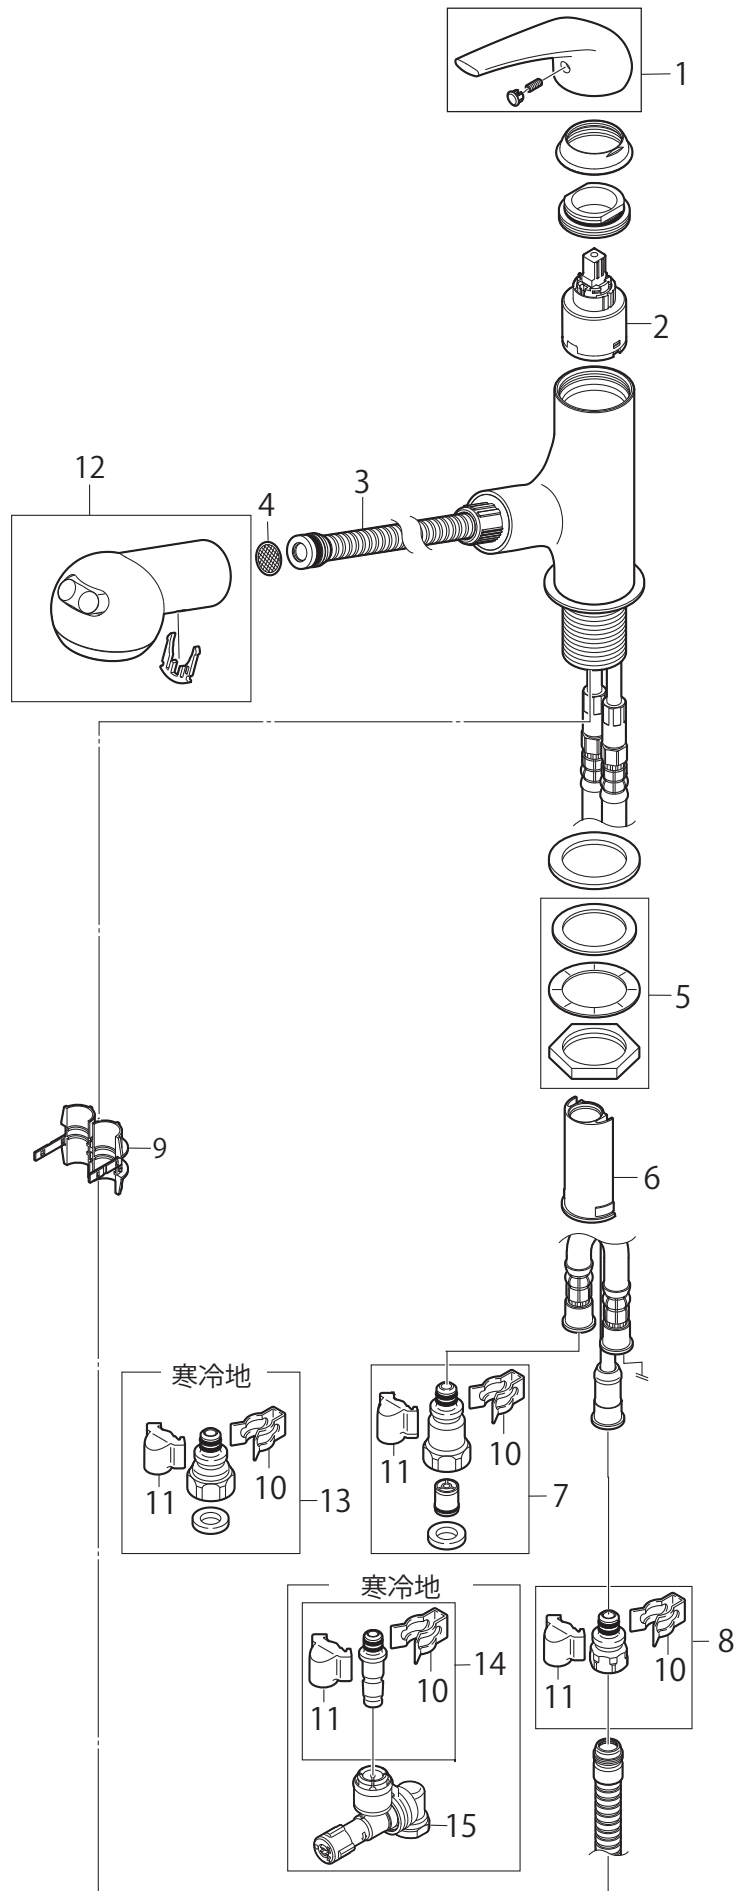

製品品番

K3703JV(K)-13

※リストにない部品は手配できません。

※メーカー都合により、外観形状・色調が異なる代替部品になる場合があります。

製品品番 K3703JV(K)-13

部品一覧

K3703JV-13

	品番	品名
1	MR2320F	シングルレバーハンドル
2	MU101-17XT	シングルレバー用カートリッジ
3	MK3701-561XN-1.0	ラセンホース組品
4	MU77-8	ストレーナ
5	MU32-33S-35	ロックナットセット
6	MU87-144	ホースガイド
7	MV8430-1S	逆止弁セット(2個入)
8	MT23-255X	ホース接続金具
9	MU88-375	ホースストッパー
10	MD71-31	クイックファスナー
11	MR88-153	抜け止めカバー
12	MS800-80X	シャワーヘッド(切替)

K3703JK-13

	品番	品名
13	MT953-1S	接続金具セット(2個入)
14	MT23-1372X	ホース接続金具
15	ML9-56K	水抜ジョイント

※リストにない部品は手配できません。

※メーカー都合により、外観形状・色調が異なる代替部品になる場合があります。